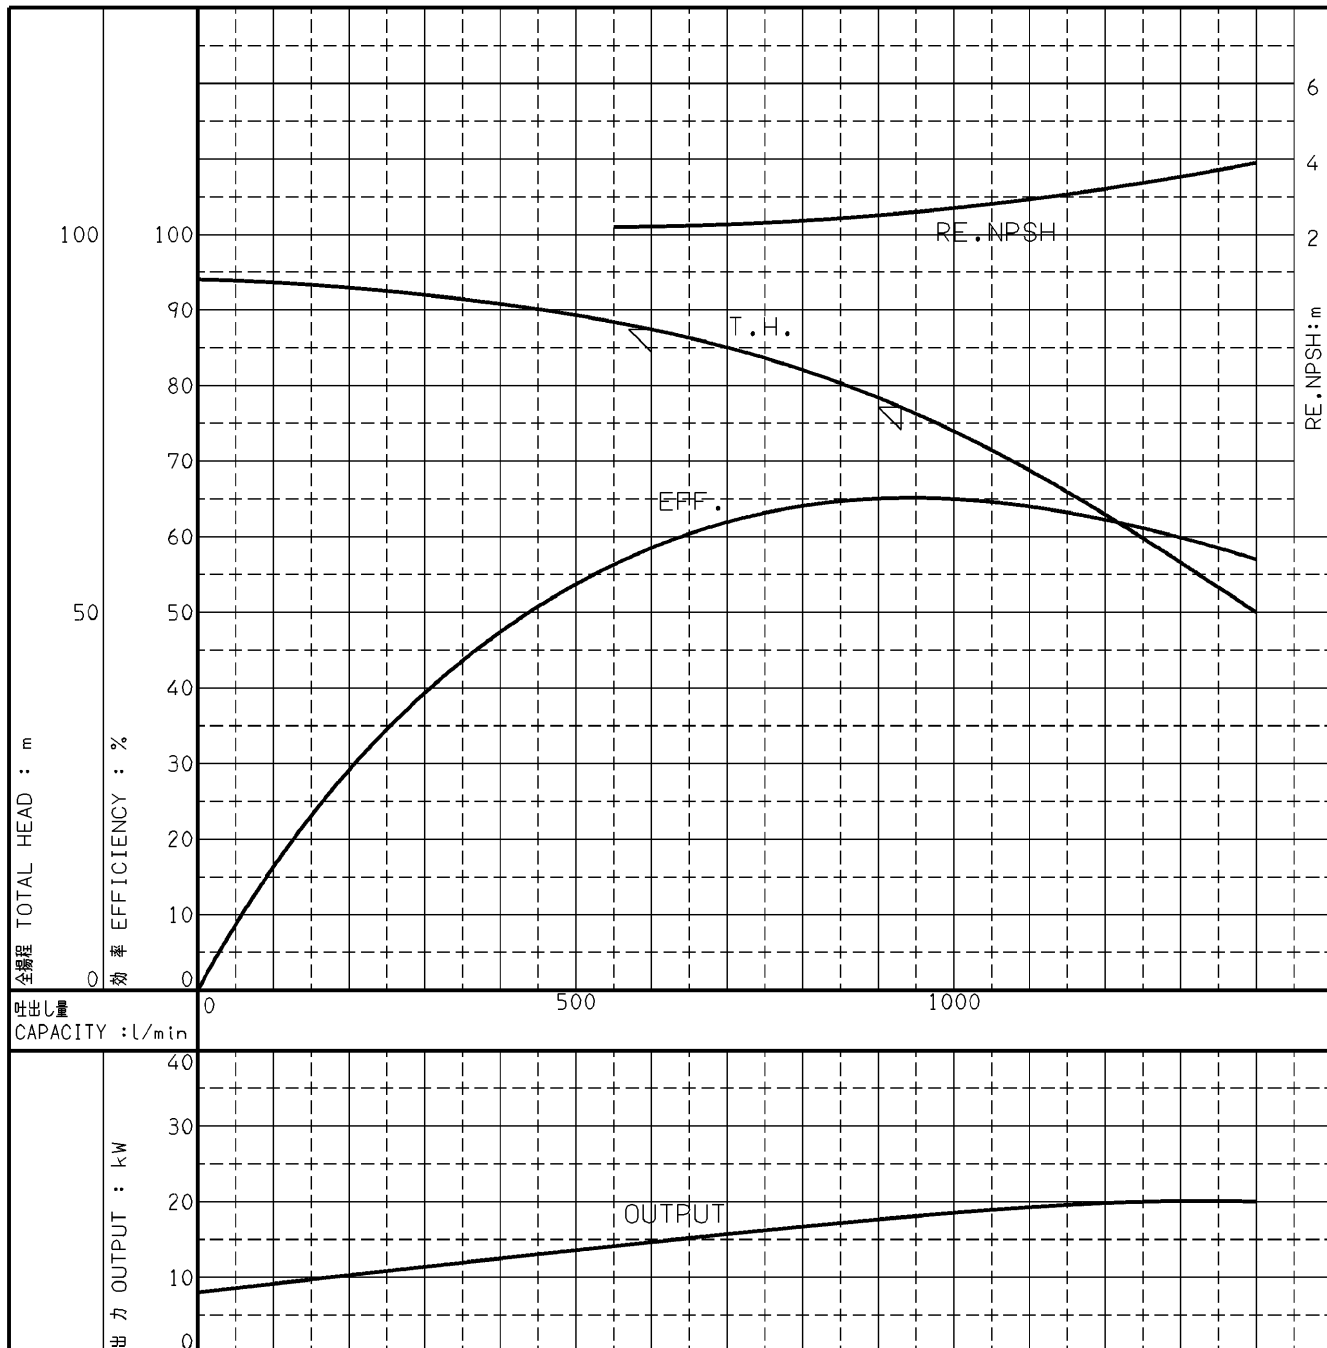

エバラMSFP型消火ポンプユニット

EBARA FIRE FIGHTING PUMPS

代表性能曲線

PERFORMANCE CURVE

機名 MODEL 100MSFP4518

周波数 FREQUENCY 50 Hz

出力 OUTPUT 18.5 kW

電動機定格 MOTOR RATING

極数 POLES 4P 同期速度 SPEED 1500 min⁻¹ 出力 OUTPUT 18.5 kW

防滴保護形 O.D.P.

本図はエバラ標準電動機を使用した場合のデータです

注) 性能試験はJIS B 8301, B 8302によります。

NOTE THIS CURVE IS BASED ON JIS TESTING CODE (B 8301, B 8302).

御注文主 CUSTOMER		機器番号 ITEM NO.	
御使用先 FINAL USER		機器名称 ITEM NAME	
荏原製番 SER.NO.	機名 MODEL	吐出量 CAPACITY	全揚程 TOTAL HEAD
			同期速度 SPEED
			出力 OUTPUT
			数量 QTY

EBARA CORPORATION

図番 DWG.NO. P100MSFP4518

000

A4-206

990121