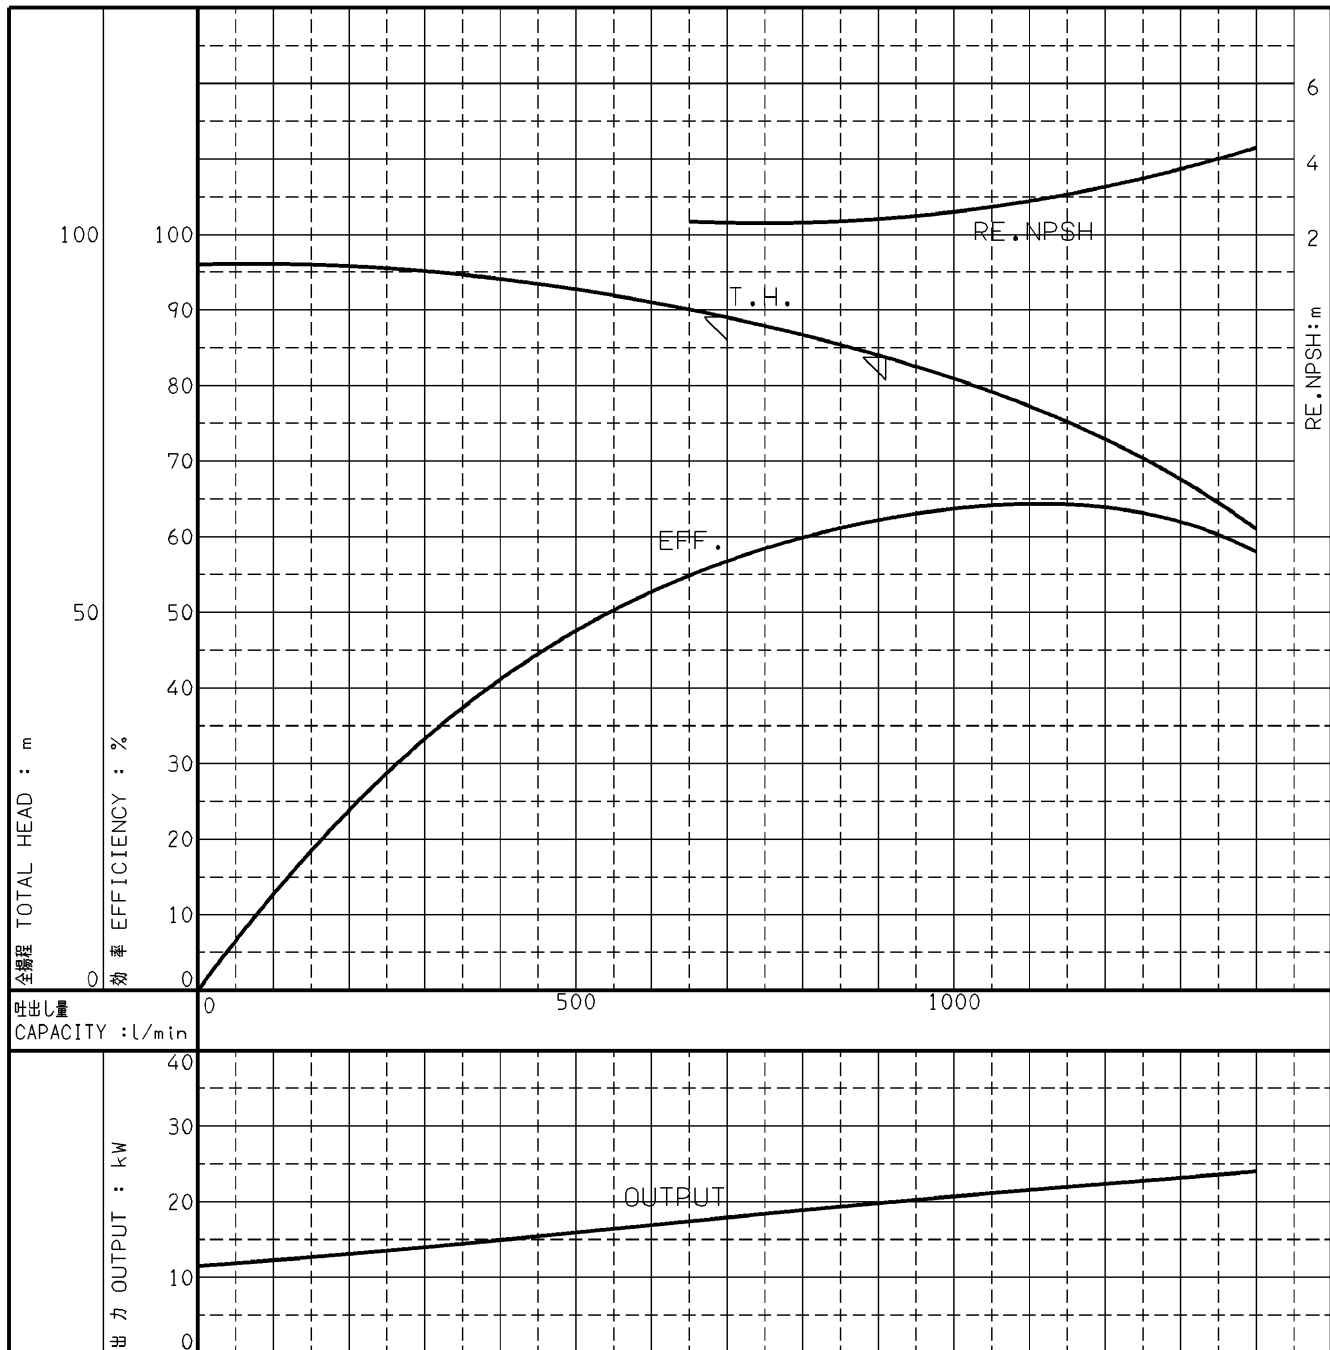

エバラMSFP型消火ポンプユニット

EBARA FIRE FIGHTING PUMPS

代表性能曲線

PERFORMANCE CURVE

機名 MODEL 100MSFP3622

周波数 FREQUENCY 60 Hz

出力 OUTPUT 22 kW

電動機定格 MOTOR RATING

極数 POLES 4P 同期速度 SPEED 1800 min⁻¹ 出力 OUTPUT 22 kW

防滴保護形 O.D.P.

本図はエバラ標準電動機を使用した場合のデータです

注) 性能試験はJIS B 8301, B 8302によります。

NOTE THIS CURVE IS BASED ON JIS TESTING CODE (B 8301, B 8302).

御注文主 CUSTOMER		機器番号 ITEM NO.	
御使用先 FINAL USER		機器名称 ITEM NAME	
荏原製番 SER.NO.	機名 MODEL	吐出量 CAPACITY	全揚程 TOTAL HEAD
			同期速度 SPEED
			出力 OUTPUT
			数量 QTY

EBARA CORPORATION

図番 DWG.NO. P100MSFP3622

000

A4-206

990121