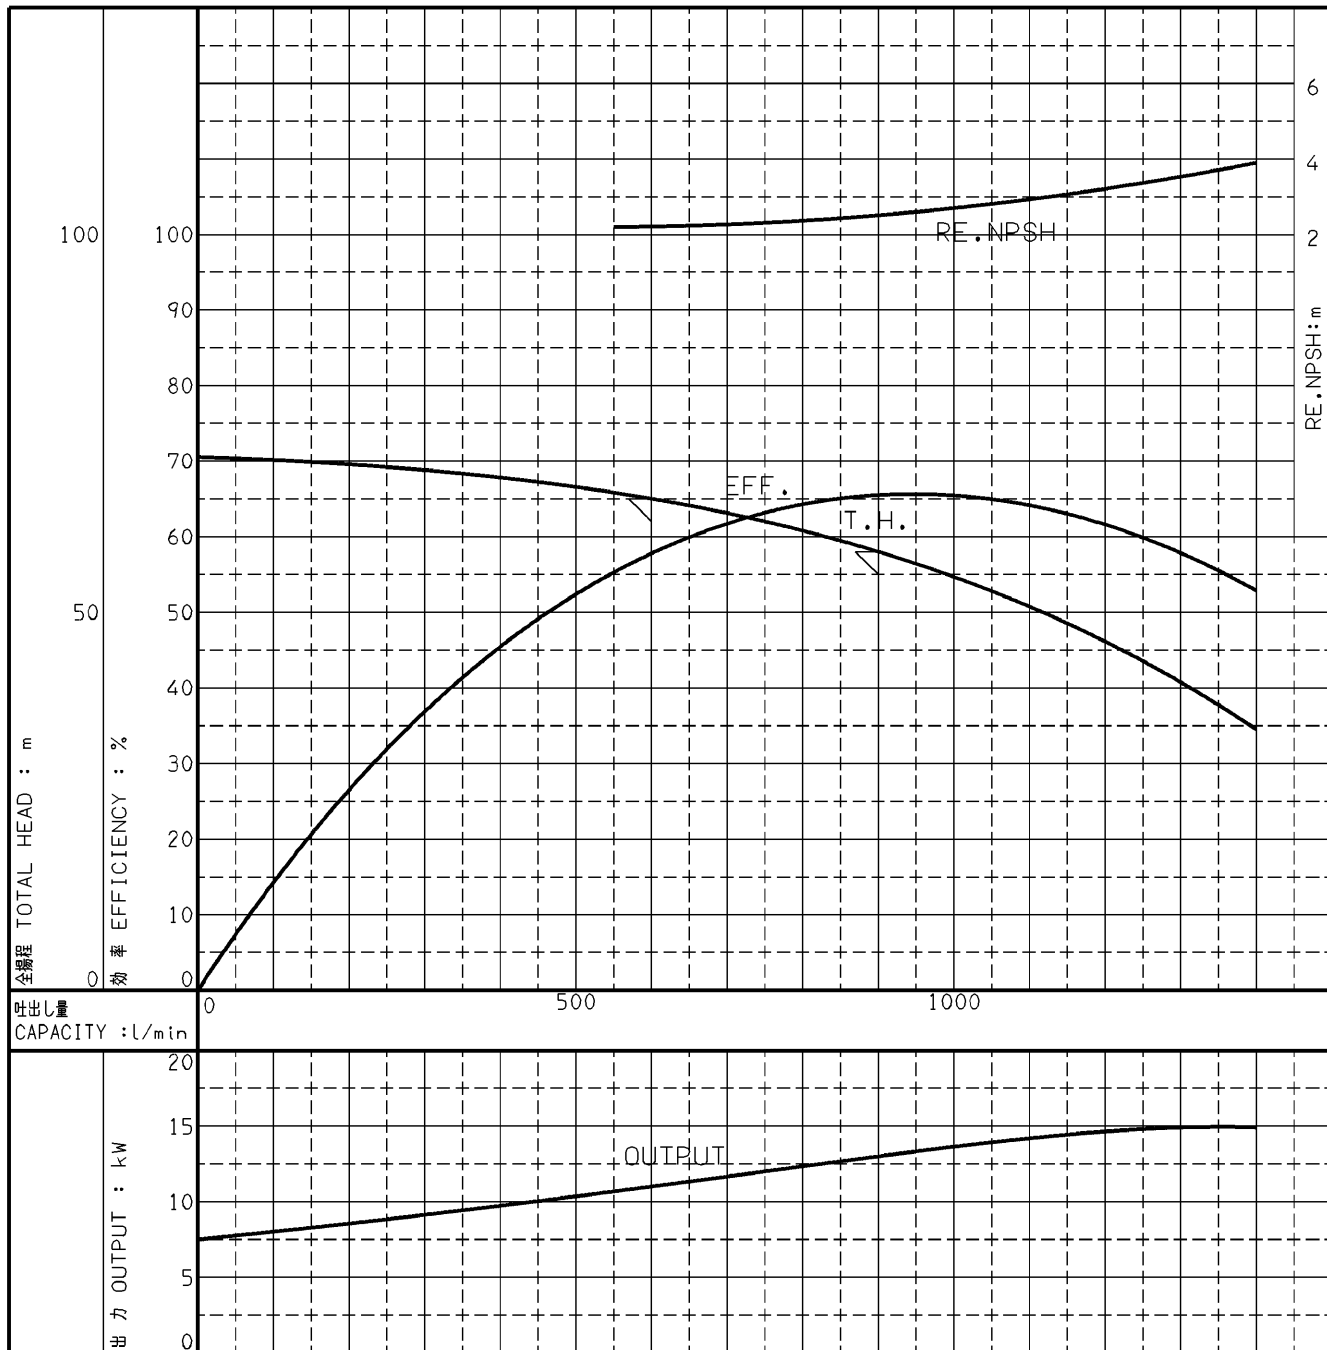

エバラMSFP型消火ポンプユニット

EBARA FIRE FIGHTING PUMPS

代表性能曲線

PERFORMANCE CURVE

機名 MODEL 100MSFP3515

周波数 FREQUENCY 50 Hz

出力 OUTPUT 15 kW

電動機定格 MOTOR RATING 極数 POLES 4P 同期速度 SPEED 1500 min⁻¹ 出力 OUTPUT 15 kW

本図はエバラ標準電動機を使用した場合のデータです

注) 性能試験はJIS B 8301, B 8302によります。

NOTE THIS CURVE IS BASED ON JIS TESTING CODE (B 8301, B 8302).

御注文主 CUSTOMER		機器番号 ITEM NO.		同期速度 SPEED		出力 OUTPUT		数量 QTY	
御使用先 FINAL USER		機器名称 ITEM NAME		min ⁻¹					
荏原製番 SER.NO.	機名 MODEL	吐出量 CAPACITY	全揚程 TOTAL HEAD	同期速度 SPEED		出力 OUTPUT		数量 QTY	
				min ⁻¹					

EBARA CORPORATION

図番 DWG.NO. P100MSFP3515

000

A4-206

930629