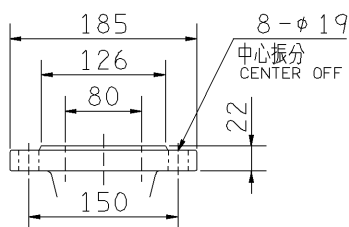

エバラLPD型ラインポンプ

EBARA IN LINE PUMPS

外形寸法図

DIMENSIONS

機名 MODEL 80LPD55.5A

周波数 FREQUENCY 50 Hz

出力 OUTPUT 5.5 kW

- 注) 1. 電動機仕様 : 三相誘導電動機
MOTOR SPEC. : THREE PHASE INDUCTION MOTOR.
形 式 : 全閉防まつ屋外形
TYPE : T.E.F.C.
2. ※印の値は、概略値を示します。
DIMENSIONS MARKED * INDICATE ROUGH VALUE.

御注文主 CUSTOMER				機器番号 ITEM NO.			
御使用先 FINAL USER				機器名称 ITEM NAME			
荏原製番 SER.NO.	機 名 MODEL	吐出し量 CAPACITY	全揚程 TOTAL HEAD	同期速度 SPEED	出力 OUTPUT	数量 QTY	
				min ⁻¹			

EBARA CORPORATION

図番 DWG. NO. D80LPD55.5A 003
MLPD-D051A