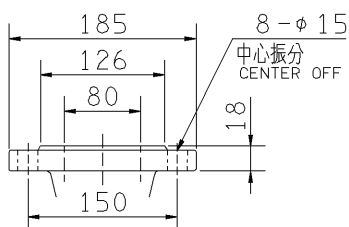

エバラLPD型ラインポンプ

EBARA IN LINE PUMPS

外形寸法図

DIMENSIONS

機名 MODEL 80LPD55.5A

周波数 FREQUENCY 50 Hz

出力 OUTPUT 5.5 kW

- 注) 1. 電動機仕様 : 三相誘導電動機
MOTOR SPEC. : THREE PHASE INDUCTION MOTOR.
形 式 : 全閉防まつ屋外形
TYPE : T.E.F.C.
2. ※印の値は、概略値を示します。
DIMENSIONS MARKED * INDICATE ROUGH VALUE.

御注文主 CUSTOMER				機器番号 ITEM NO.			
御使用先 FINAL USER				機器名称 ITEM NAME			
荏原製番 SER.NO.	機 名 MODEL	吐出し量 CAPACITY	全揚程 TOTAL HEAD	同期速度 SPEED	出力 OUTPUT	数量 QTY	
				min ⁻¹			

EBARA CORPORATION

図番 DWG. NO. D80LPD55.5A 003
MLPD-D051A