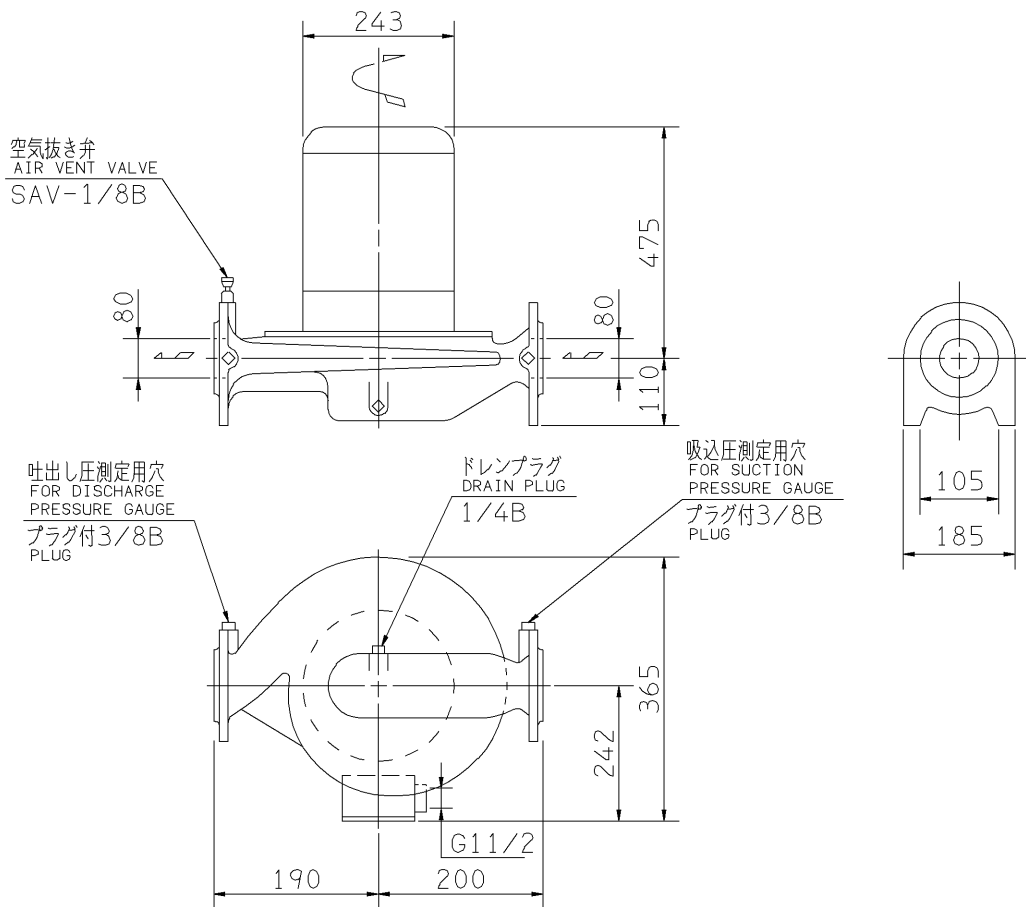

エバラLPD型ラインポンプ

EBARA IN LINE PUMPS

外形寸法図

DIMENSIONS

機名 MODEL 80LPD55.5A

周波数 FREQUENCY 50 Hz

出力 OUTPUT 5.5 kW

- 注) 1. 電動機仕様 : 三相誘導電動機
MOTOR SPEC. : THREE PHASE INDUCTION MOTOR.
形 式 : 全閉防まつ屋外形
TYPE : T.E.F.C.
2. ※印の値は、概略値を示します。
DIMENSIONS MARKED * INDICATE ROUGH VALUE.

質量 MASS ※72 kg

標準附属品 STANDARD ACCESSORIES		特別附属品 SPECIAL ACCESSORIES		電動機 MOTOR		特殊仕様 SPECIAL SPEC.	
1	ガスケット GASKET	8		周波数	Hz	Hz	
2		9		電 圧	V	V	
3		10		出 力	kW	kW	
4		11		形 式	TYPE		
5		12		メ-カ	MAKER		
6		13					
7		14					

御注文主 CUSTOMER				機器番号 ITEM NO.			
御使用先 FINAL USER				機器名称 ITEM NAME			
荏原製番 SER.NO.	機 名 MODEL	吐出し量 CAPACITY	全揚程 TOTAL HEAD	同期速度 SPEED	出力 OUTPUT	数量 QTY	
				min ⁻¹			

EBARA CORPORATION

図番 DWG. NO. D80LPD55.5A 003
MLPD-D051A