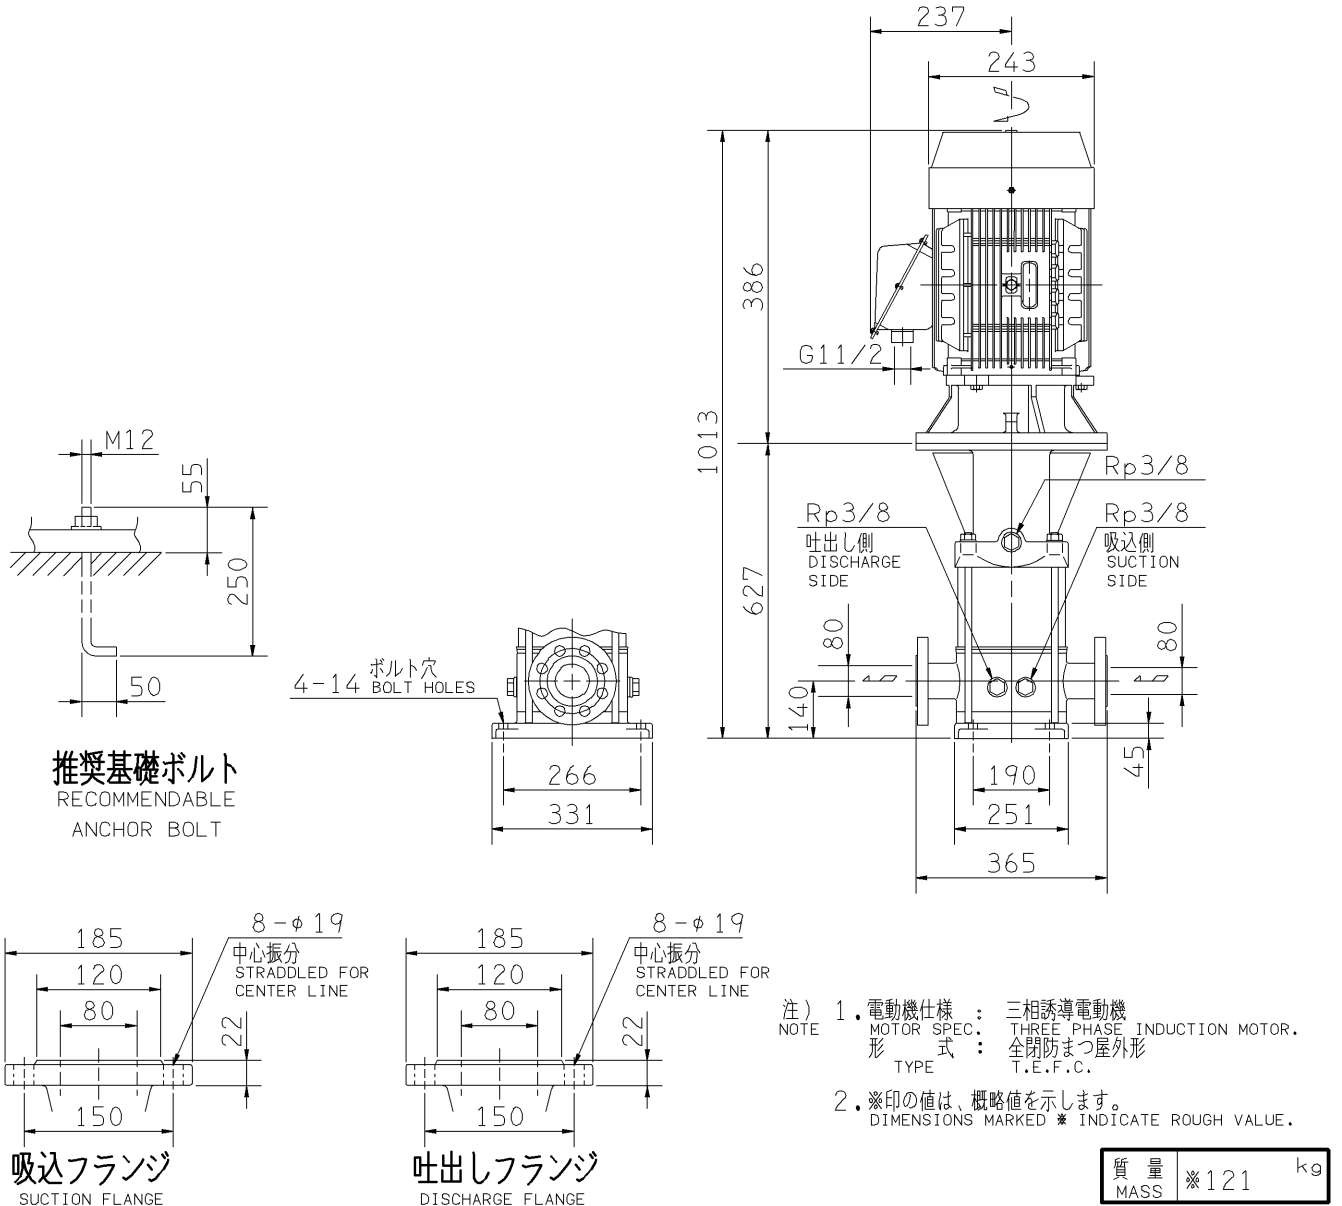

# エバラEVM型ステンレス製立形多段ポンプ

EBARA STAINLESS STEEL VERTICAL MULTI-STAGE PUMPS

## 外形寸法図 DIMENSIONS

浸出性能基準適合品  
(EVML型のみ)

機名 MODEL 80EVML65.5

周波数 FREQUENCY 60 Hz 出力 OUTPUT 5.5 kW

標準附属品 STANDARD ACCESSORIES		特別附属品 SPECIAL ACCESSORIES		電動機 MOTOR		特殊仕様 SPECIAL SPEC.	
1	8	1		周波数 Hz	Hz		
2	9	2		電 圧 V	V		
3	10	3		出 力 kW	kW		
4	11	4		形 式 TYPE			
5	12	5		メ-カ MAKER			
6	13	6					
7	14	7					

御注文主 CUSTOMER				機器番号 ITEM NO.			
御使用先 FINAL USER				機器名称 ITEM NAME			
荏原製番 SER.NO.	機 名 MODEL	吐出量 CAPACITY	全揚程 TOTAL HEAD	同期速度 SPEED	出力 OUTPUT	数量 Q'TY	
				min <sup>-1</sup>			

EBARA CORPORATION

図番 DWG.NO. D80EVML65.5 001

MEVM-D081

170220