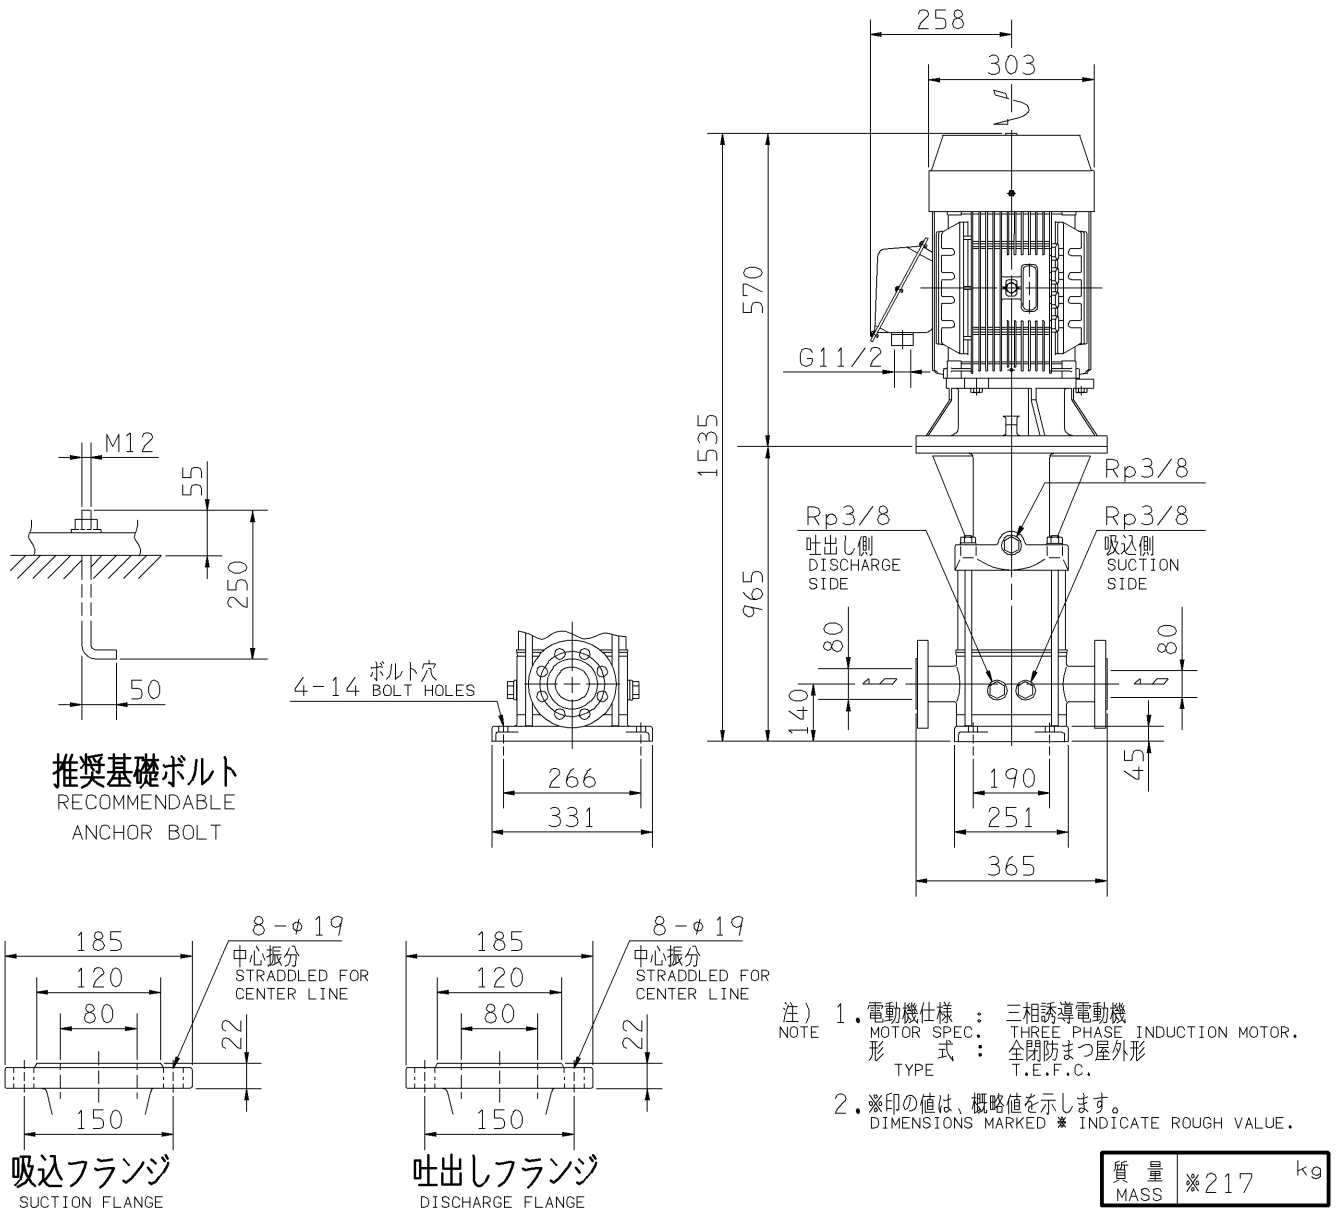

エバラEVM型ステンレス製立形多段ポンプ

EBARA STAINLESS STEEL VERTICAL MULTI-STAGE PUMPS

外形寸法図 DIMENSIONS

浸出性能基準適合品
(EVML型のみ)

機名 MODEL 80EVML5518

周波数 FREQUENCY 50 Hz 出力 OUTPUT 18.5 kW

標準附属品 STANDARD ACCESSORIES		特別附属品 SPECIAL ACCESSORIES		電動機 MOTOR		特殊仕様 SPECIAL SPEC.	
1	8	1		周波数 Hz	Hz		
2	9	2		電 圧 V	V		
3	10	3		出 力 kW	kW		
4	11	4		形 式 TYPE			
5	12	5		メ-カ MAKER			
6	13	6					
7	14	7					

御注文主 CUSTOMER				機器番号 ITEM NO.			
御使用先 FINAL USER				機器名称 ITEM NAME			
荏原製番 SER.NO.	機 名 MODEL	吐出し量 CAPACITY	全揚程 TOTAL HEAD	同期速度 SPEED	出力 OUTPUT	数量 Q'TY	
				min ⁻¹			

EBARA CORPORATION

図番 DWG.NO. D80EVML5518 001

MEVM-D081

170220