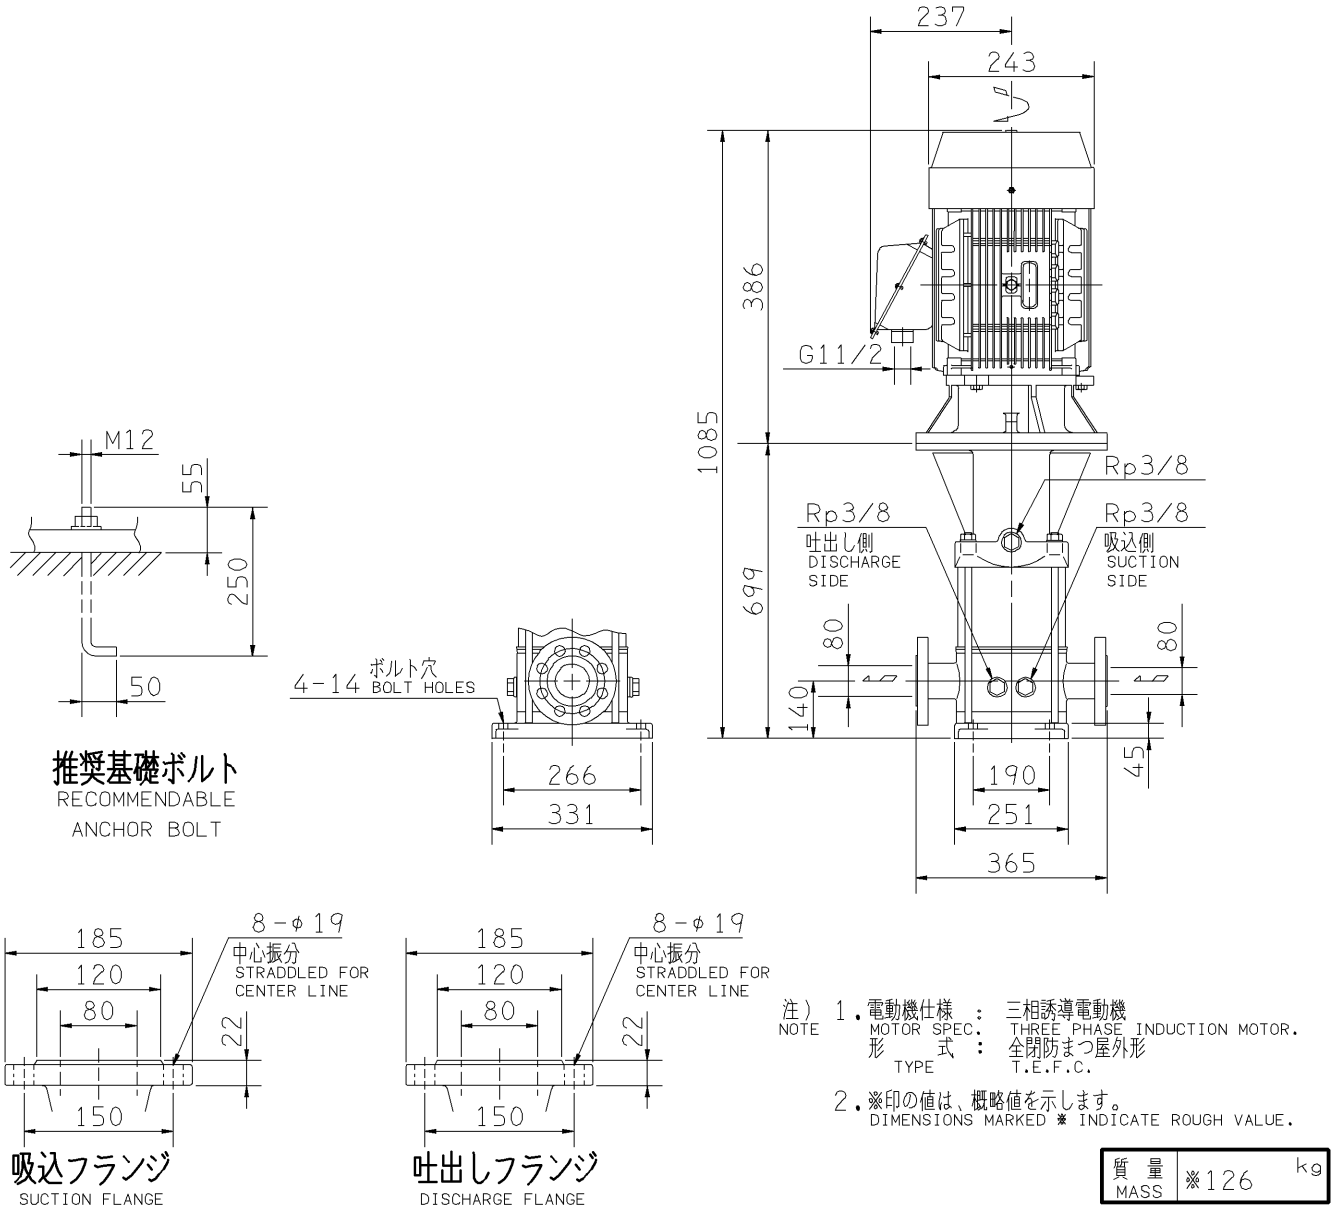

# エバラEVM型ステンレス製立形多段ポンプ

EBARA STAINLESS STEEL VERTICAL MULTI-STAGE PUMPS

## 外形寸法図 DIMENSIONS

浸出性能基準適合品  
(EVML型のみ)

機名 MODEL 80EVML255.5

周波数 FREQUENCY 50 Hz 出力 OUTPUT 5.5 kW

標準附属品 STANDARD ACCESSORIES		特別附属品 SPECIAL ACCESSORIES		電動機 MOTOR		特殊仕様 SPECIAL SPEC.	
1	8	1		周波数 Hz	Hz		
2	9	2		電 圧 V	V		
3	10	3		出 力 kW	kW		
4	11	4		形 式 TYPE			
5	12	5		メ-カ MAKER			
6	13	6					
7	14	7					

御注文主 CUSTOMER				機器番号 ITEM NO.			
御使用先 FINAL USER				機器名称 ITEM NAME			
荏原製番 SER.NO.	機 名 MODEL	吐出量 CAPACITY	全揚程 TOTAL HEAD	同期速度 SPEED	出力 OUTPUT	数量 Q'TY	
				min <sup>-1</sup>			

EBARA CORPORATION

図番 DWG.NO. D80EVML255.5 001

MEVM-D081

170220