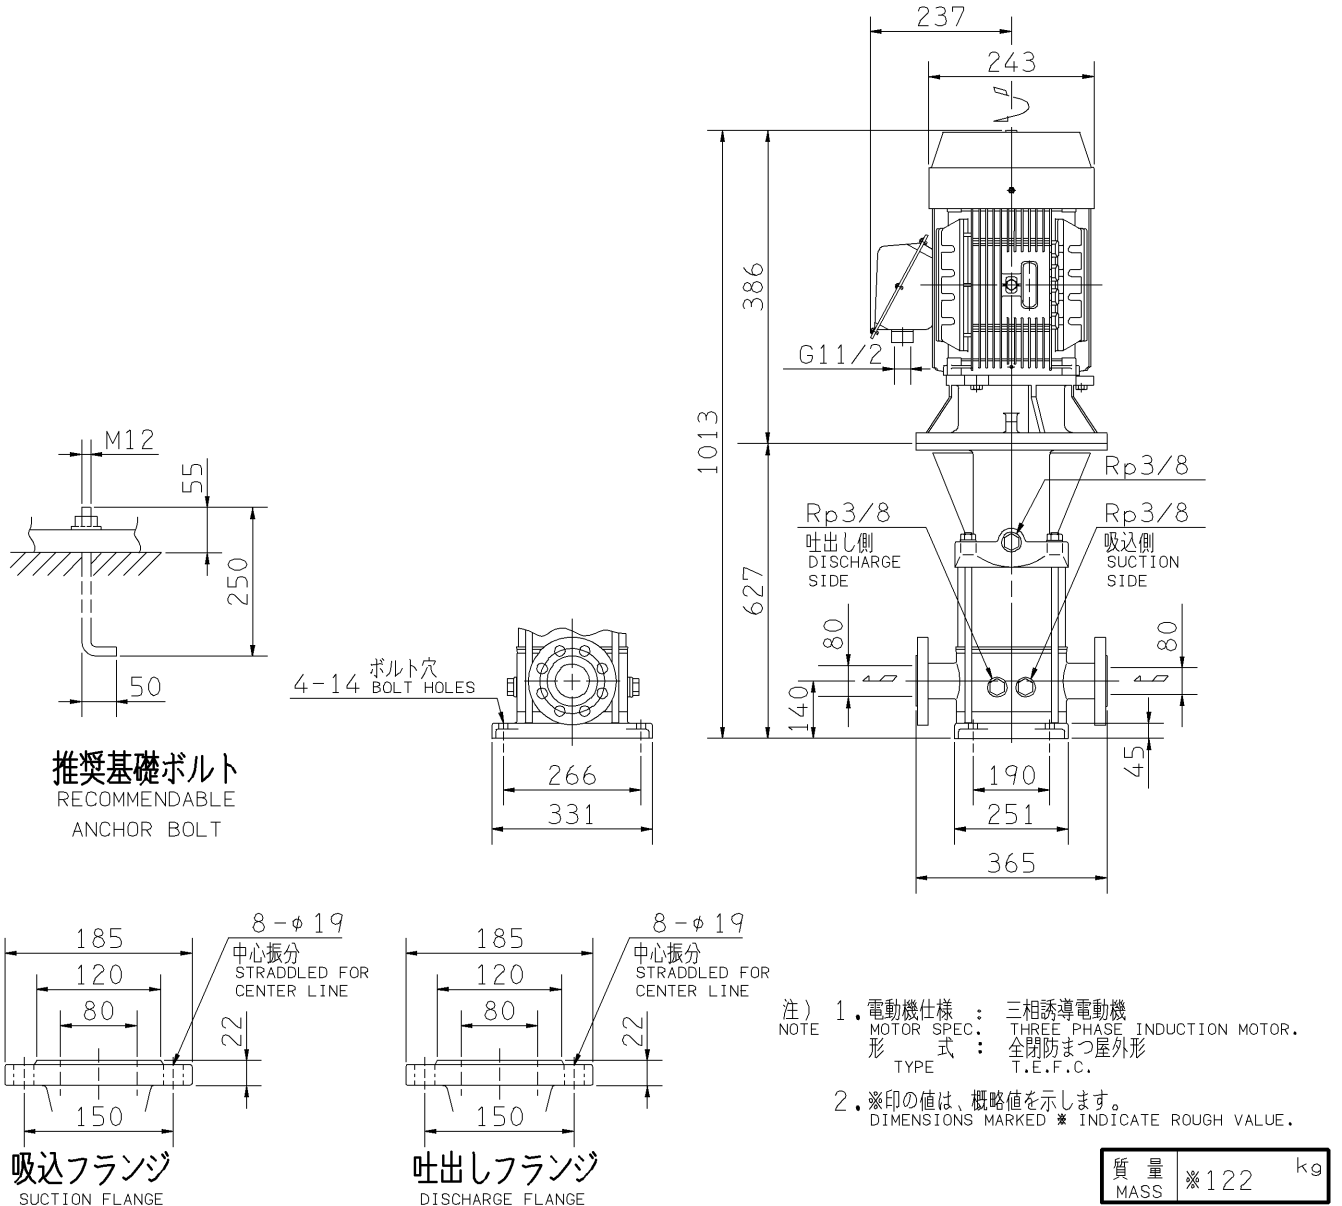

エバラEVM型ステンレス製立形多段ポンプ

EBARA STAINLESS STEEL VERTICAL MULTI-STAGE PUMPS

外形寸法図 DIMENSIONS

浸出性能基準適合品
(EVM型のみ)

機名 MODEL 80EVMG67.5

周波数 FREQUENCY 60 Hz 出力 OUTPUT 7.5 kW

標準附属品 STANDARD ACCESSORIES		特別附属品 SPECIAL ACCESSORIES		電動機 MOTOR		特殊仕様 SPECIAL SPEC.	
1	8	1		周波数 Hz	Hz		
2	9	2		電 圧 V	V		
3	10	3		出 力 kW	kW		
4	11	4		形 式 TYPE			
5	12	5		メ-カ MAKER			
6	13	6					
7	14	7					

御注文主 CUSTOMER				機器番号 ITEM NO.			
御使用先 FINAL USER				機器名称 ITEM NAME			
荏原製番 SER.NO.	機 名 MODEL	吐出し量 CAPACITY	全揚程 TOTAL HEAD	同期速度 SPEED	出力 OUTPUT	数量 Q'TY	
				min ⁻¹			

EBARA CORPORATION

図番 DWG.NO. D80EVMG67.5 001

MEVM-D081

170220