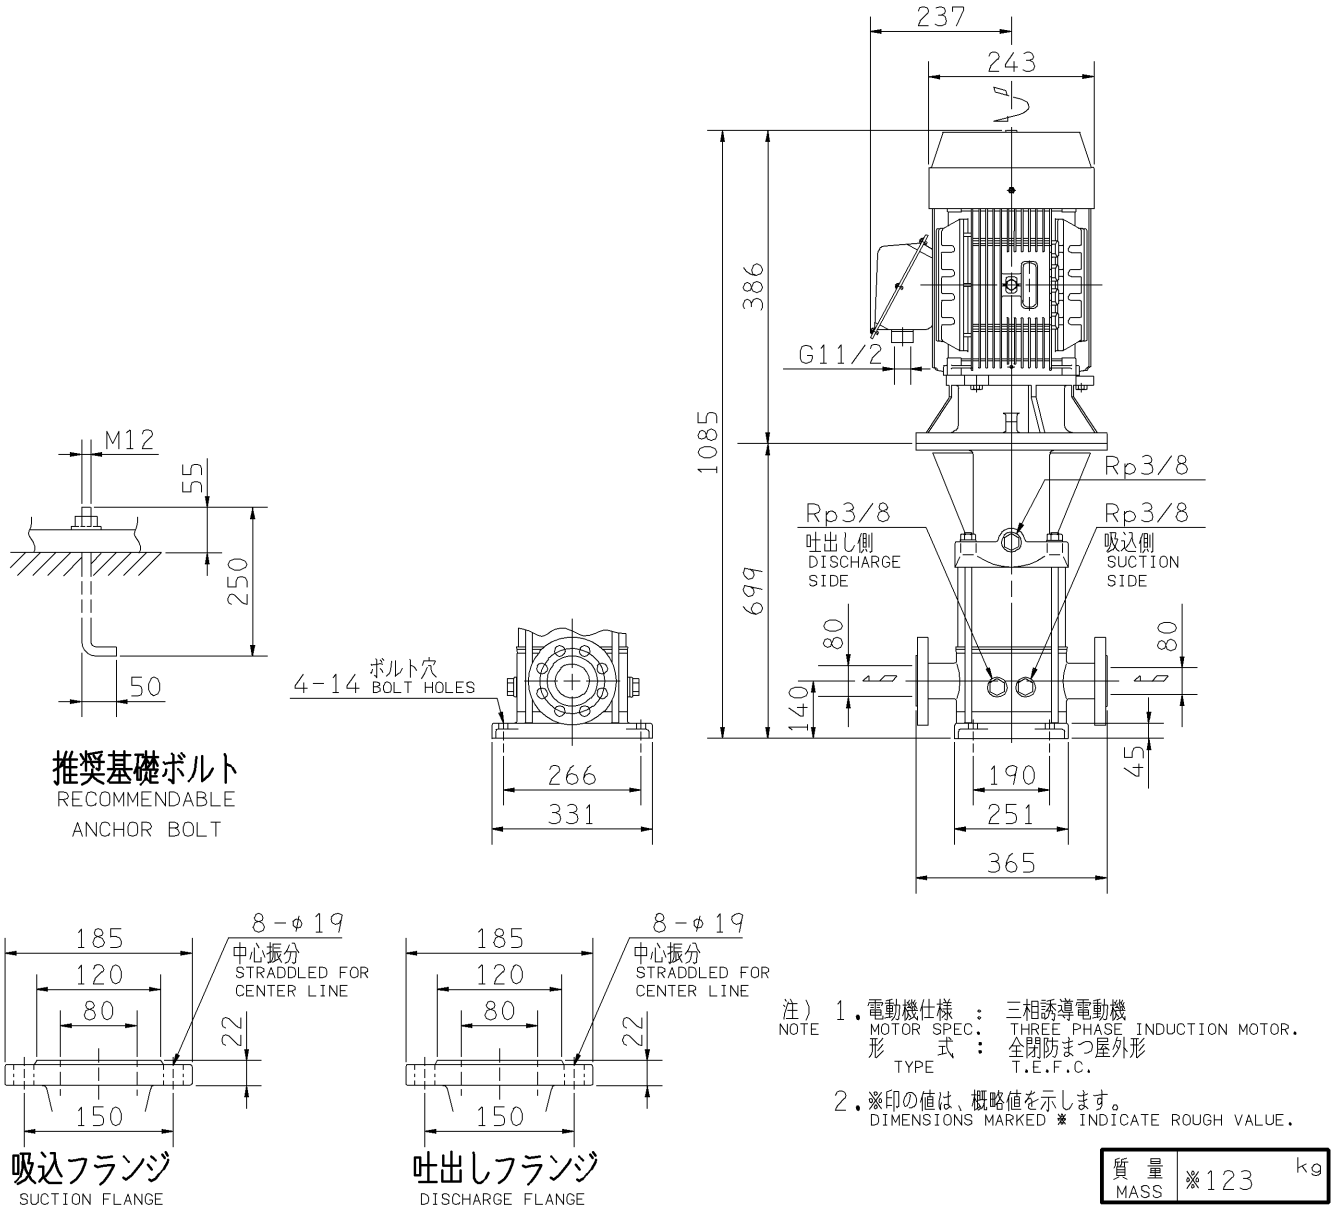

エバラEVM型ステンレス製立形多段ポンプ

EBARA STAINLESS STEEL VERTICAL MULTI-STAGE PUMPS

外形寸法図 DIMENSIONS

浸出性能基準適合品
(EVM型のみ)

機名 MODEL 80EVMG255.5

周波数 FREQUENCY 50 Hz 出力 OUTPUT 5.5 kW

標準附属品 STANDARD ACCESSORIES		特別附属品 SPECIAL ACCESSORIES		電動機 MOTOR		特殊仕様 SPECIAL SPEC.	
1	8	1		周波数 Hz	Hz		
2	9	2		電 圧 V	V		
3	10	3		出 力 kW	kW		
4	11	4		形 式 TYPE			
5	12	5		メ-カ MAKER			
6	13	6					
7	14	7					

御注文主 CUSTOMER				機器番号 ITEM NO.			
御使用先 FINAL USER				機器名称 ITEM NAME			
荏原製番 SER.NO.	機 名 MODEL	吐出量 CAPACITY	全揚程 TOTAL HEAD	同期速度 SPEED	出力 OUTPUT	数量 QTY	
				min ⁻¹			

EBARA CORPORATION

図番 DWG.NO. D80EVMG255.5 001

MEVM-D081

170220