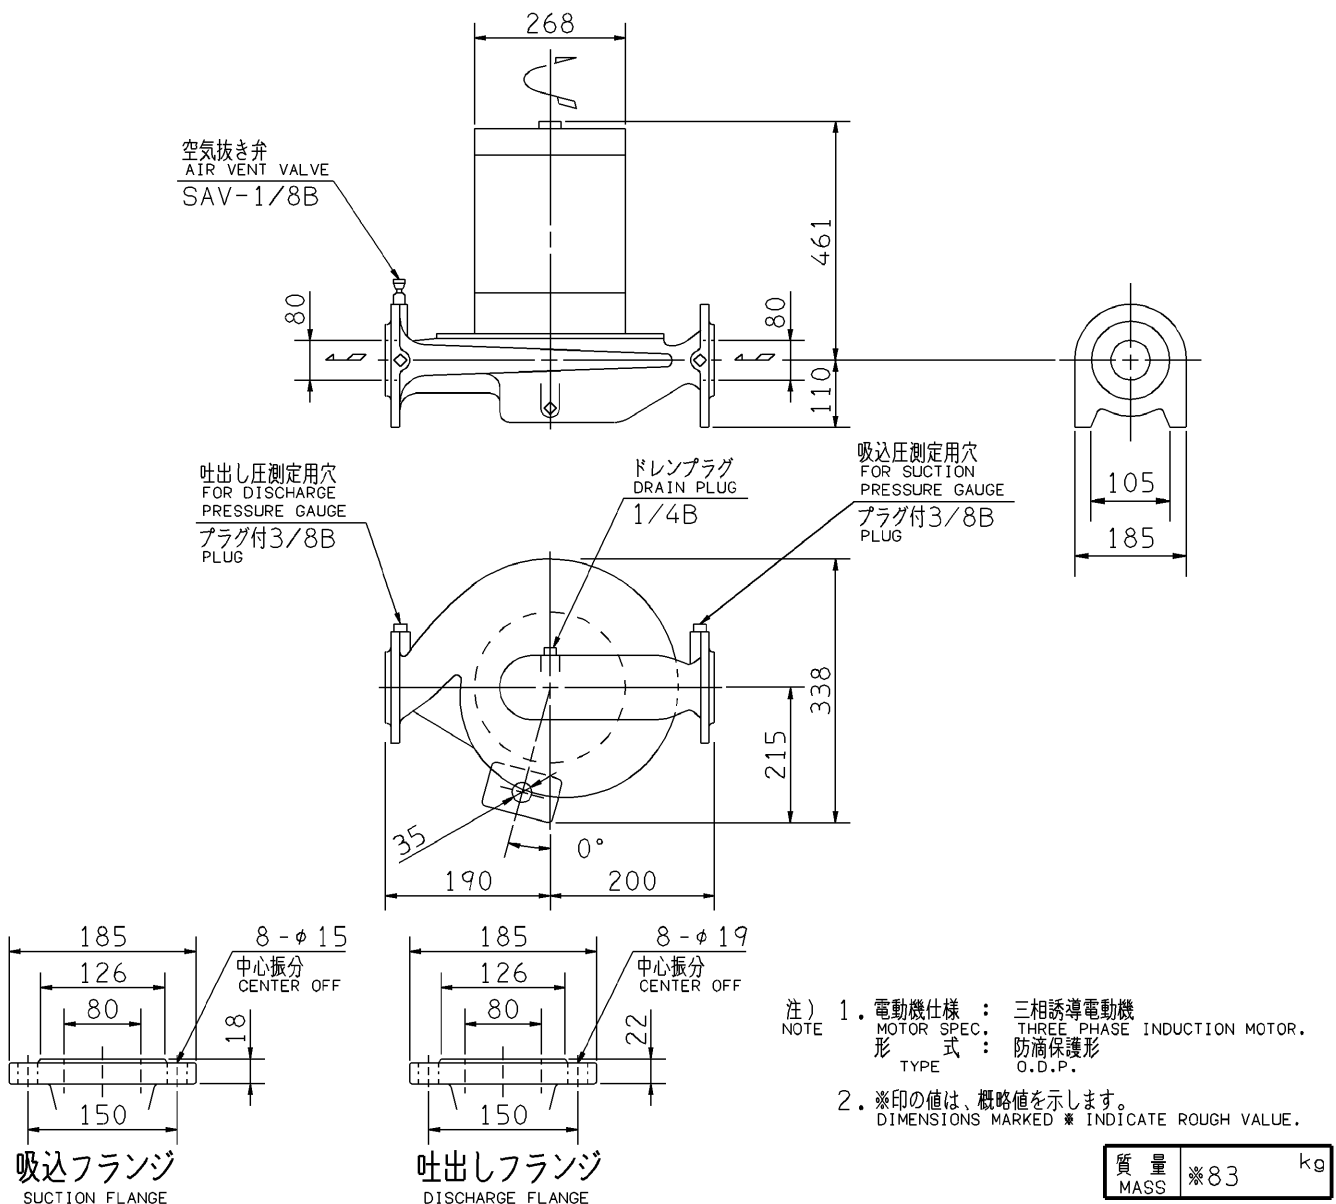

エバラLPD型ラインポンプ

EBARA IN LINE PUMPS

外形寸法図

DIMENSIONS

機名 MODEL 80LPD65.5

周波数 FREQUENCY 60 Hz 出力 OUTPUT 5.5 kW

標準附属品 STANDARD ACCESSORIES		特別附属品 SPECIAL ACCESSORIES		電動機 MOTOR		特殊仕様 SPECIAL SPEC.	
1	8	1		周波数 Hz	Hz		
2	9	2		電 圧 V	V		
3	10	3		出 力 kW	kW		
4	11	4		形 式 TYPE			
5	12	5		メ-カ MAKER			
6	13	6					
7	14	7					

御注文主 CUSTOMER				機器番号 ITEM NO.			
御使用先 FINAL USER				機器名称 ITEM NAME			
荏原製番 SER.NO.	機 名 MODEL	吐出し量 CAPACITY	全揚程 TOTAL HEAD	同期速度 SPEED	出力 OUTPUT	数量 QTY	
				min ⁻¹			

EBARA CORPORATION

図番 DWG.NO. D80LPD65.5 000