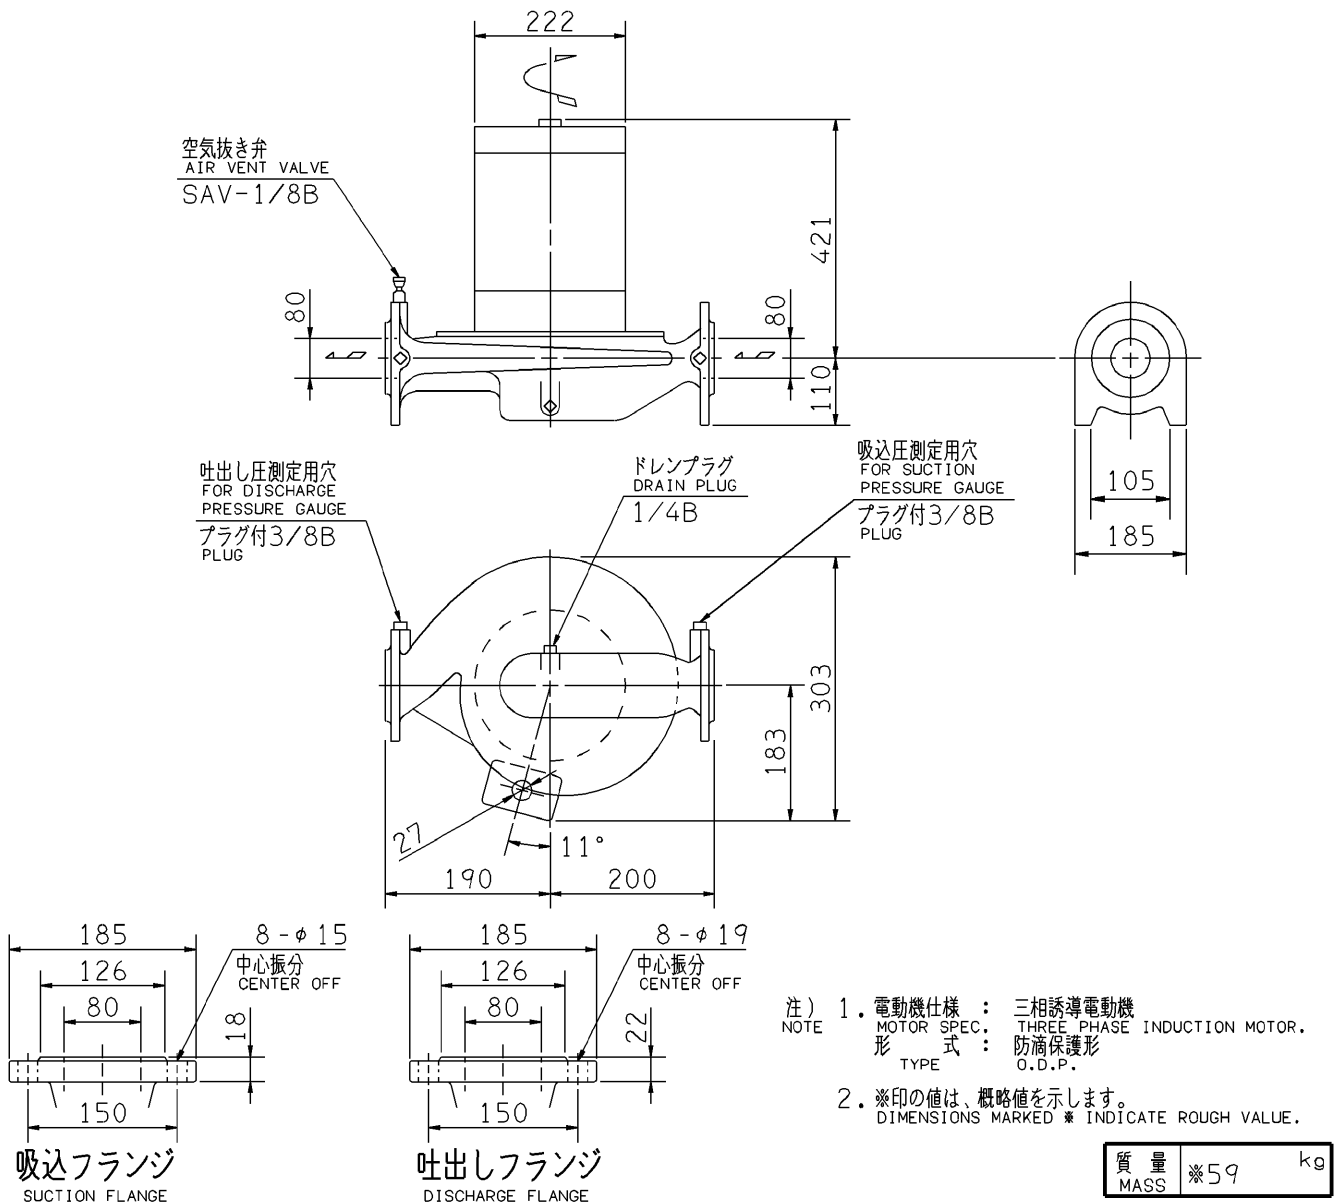

エバラLPD型ラインポンプ

EBARA IN LINE PUMPS

外形寸法図

DIMENSIONS

機名 MODEL 80LPD63.7

周波数 FREQUENCY 60 Hz 出力 OUTPUT 3.7 kW

標準附属品 STANDARD ACCESSORIES		特別附属品 SPECIAL ACCESSORIES		電動機 MOTOR		特殊仕様 SPECIAL SPEC.	
1	8	1		周波数 Hz	Hz		
2	9	2		電 圧 V	V		
3	10	3		出 力 kW	kW		
4	11	4		形 式 TYPE			
5	12	5		メ-カ MAKER			
6	13	6					
7	14	7					

御注文主 CUSTOMER				機器番号 ITEM NO.			
御使用先 FINAL USER				機器名称 ITEM NAME			
荏原製番 SER.NO.	機 名 MODEL	吐出し量 CAPACITY	全揚程 TOTAL HEAD	同期速度 SPEED	出力 OUTPUT	数量 QTY	
				min ⁻¹			

EBARA CORPORATION

図番 DWG.NO. D80LPD63.7 000