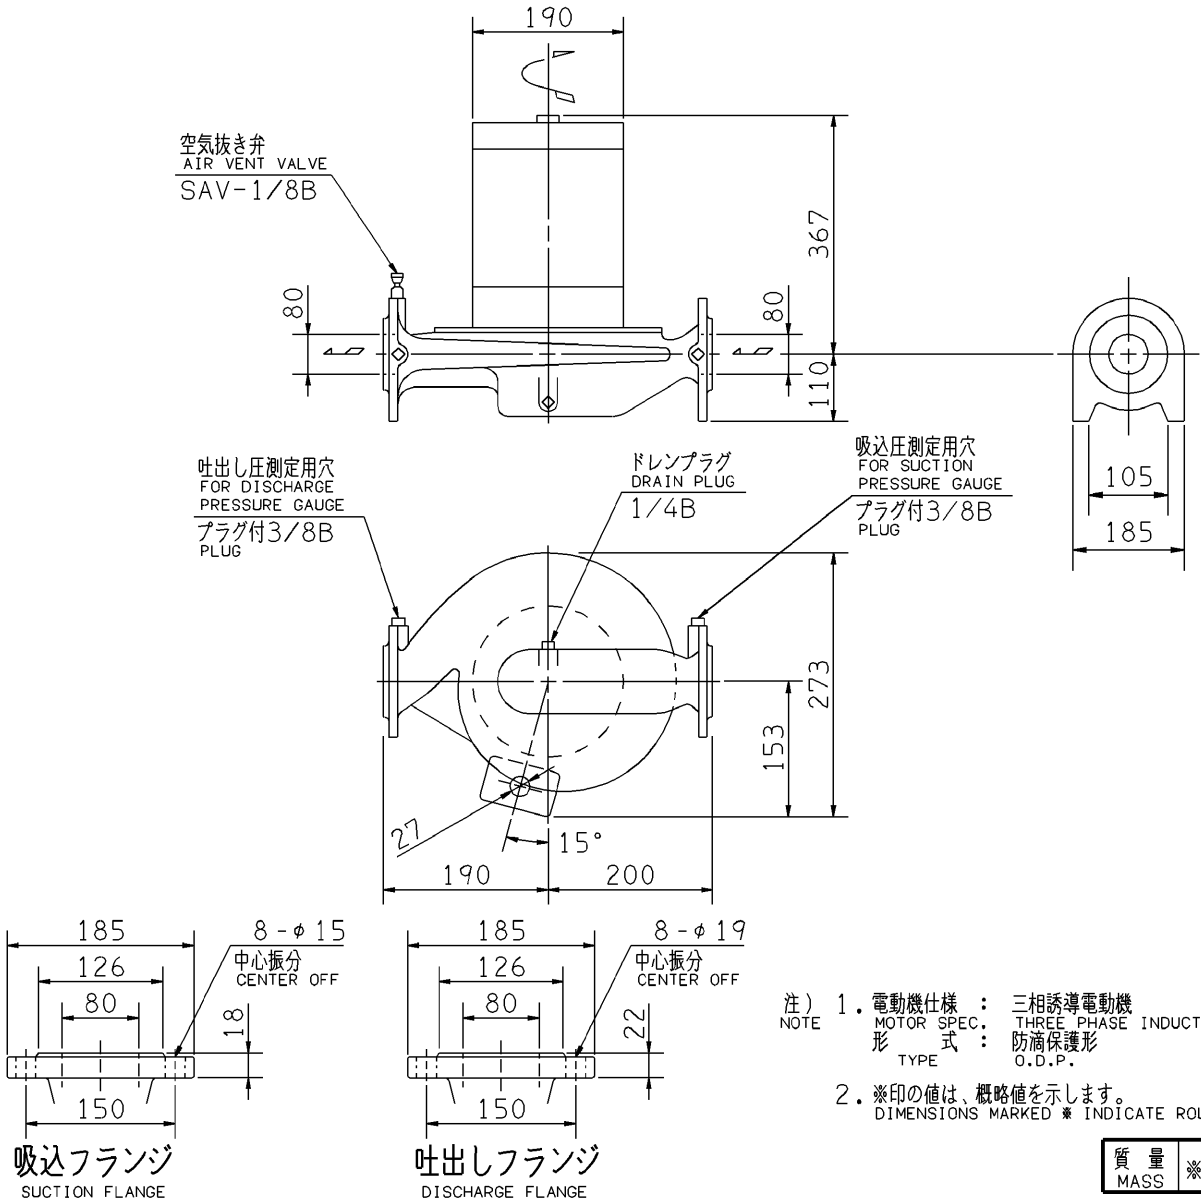

# エバラLPD型ラインポンプ

EBARA IN LINE PUMPS

## 外形寸法図

DIMENSIONS

機名 MODEL 80LPD62.2

周波数 FREQUENCY 60 Hz

出力 OUTPUT 2.2 kW

標準附属品 STANDARD ACCESSORIES		特別附属品 SPECIAL ACCESSORIES		電動機 MOTOR		特殊仕様 SPECIAL SPEC.	
1	8	1		周波数 Hz	Hz		
2	9	2		電 圧 V	V		
3	10	3		出 力 kW	kW		
4	11	4		形 式 TYPE			
5	12	5		メ-カ MAKER			
6	13	6					
7	14	7					

御注文主 CUSTOMER				機器番号 ITEM NO.			
御使用先 FINAL USER				機器名称 ITEM NAME			
荏原製番 SER.NO.	機 名 MODEL	吐出し量 CAPACITY	全揚程 TOTAL HEAD	同期速度 SPEED	出力 OUTPUT	数量 QTY	
				min <sup>-1</sup>			

EBARA CORPORATION

図番 DWG.NO. D80LPD62.2 000