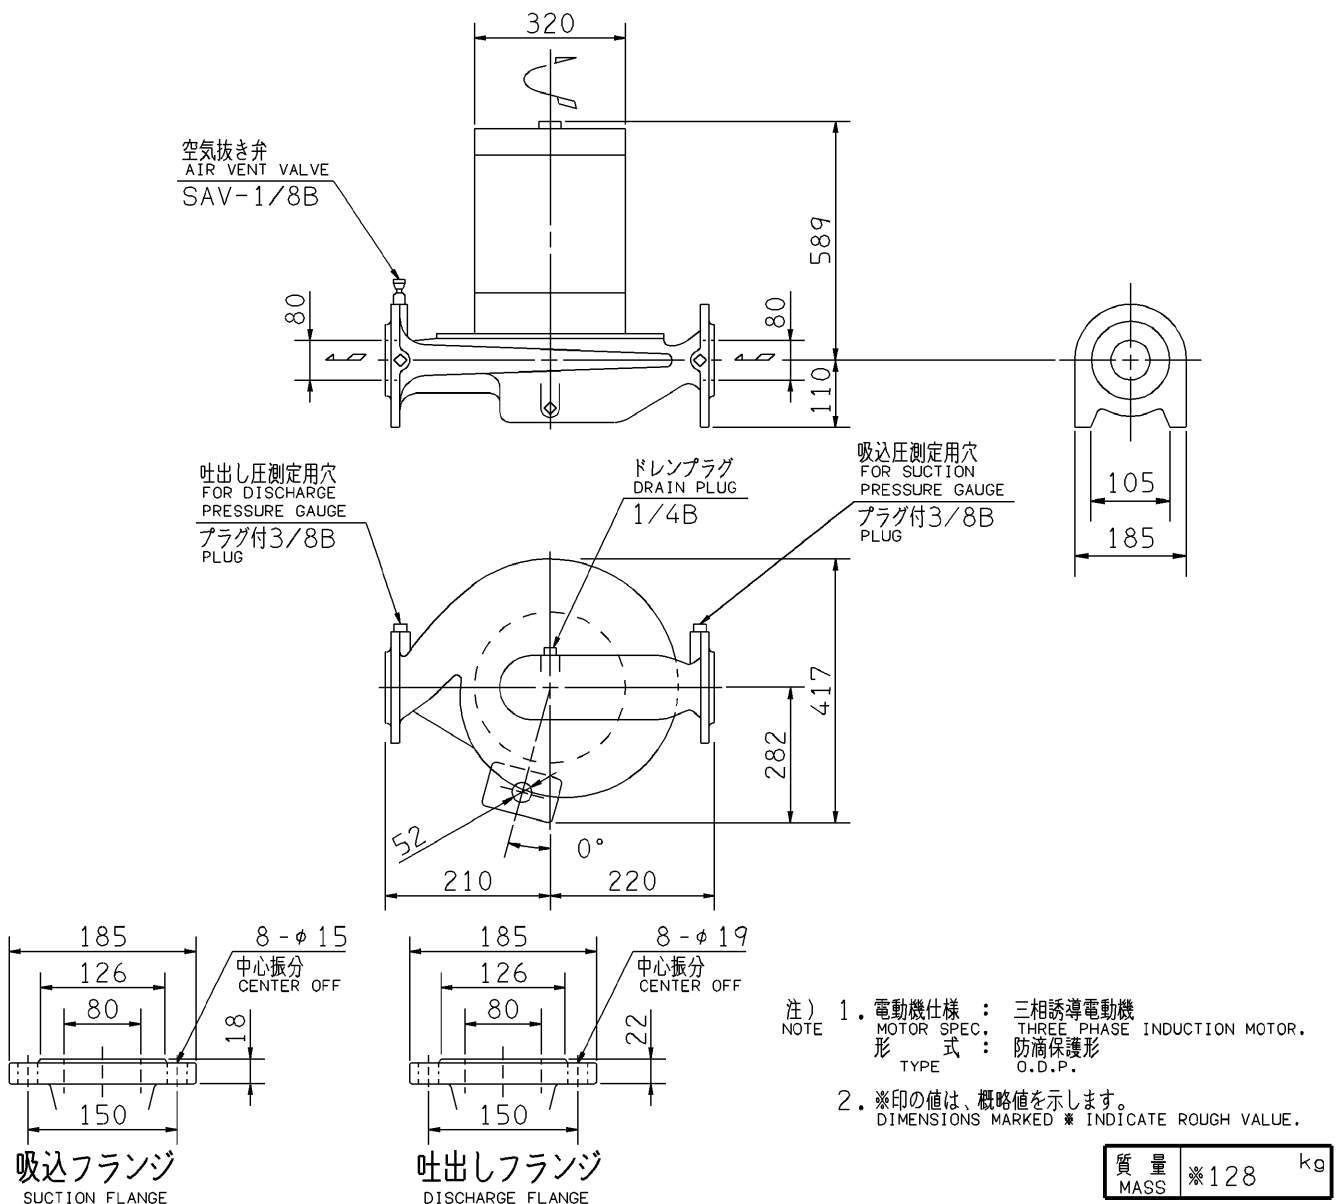

エバラLPD型ラインポンプ

EBARA IN LINE PUMPS

外形寸法図

DIMENSIONS

機名 MODEL 80LPD611

周波数 FREQUENCY 60 Hz 出力 OUTPUT 11 kW

標準附属品 STANDARD ACCESSORIES		特別附属品 SPECIAL ACCESSORIES		電動機 MOTOR		特殊仕様 SPECIAL SPEC.	
1	8	1		周波数 Hz	Hz		
2	9	2		電 圧 V	V		
3	10	3		出 力 kW	kW		
4	11	4		形 式 TYPE			
5	12	5		メ-カ MAKER			
6	13	6					
7	14	7					

御注文主 CUSTOMER				機器番号 ITEM NO.			
御使用先 FINAL USER				機器名称 ITEM NAME			
荏原製番 SER.NO.	機 名 MODEL	吐出し量 CAPACITY	全揚程 TOTAL HEAD	同期速度 SPEED	出力 OUTPUT	数量 QTY	0.1
				min⁻¹			

EBARA CORPORATION

図番 DWG.NO. D80LPD611 000

MLPD-D051

990114