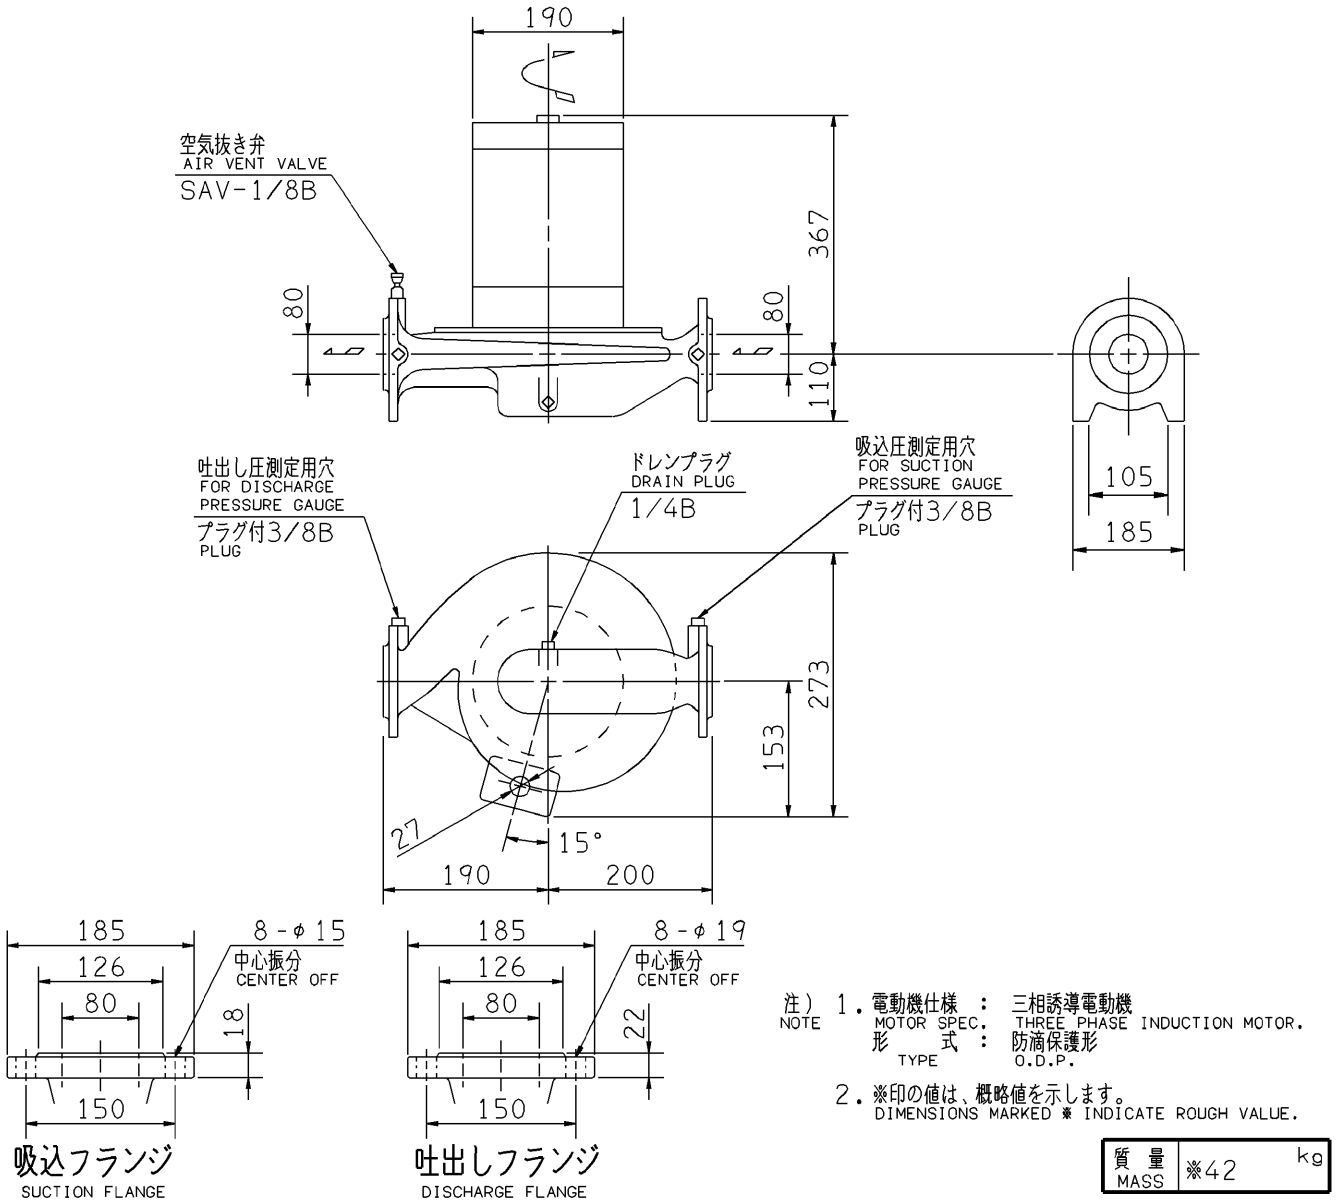

エバラLPD型ラインポンプ

EBARA IN LINE PUMPS

外形寸法図

DIMENSIONS

機名 MODEL 80LPD52.2

周波数 FREQUENCY 50 Hz

出力 OUTPUT 2.2 kW

標準附属品 STANDARD ACCESSORIES		特別附属品 SPECIAL ACCESSORIES		電動機 MOTOR		特殊仕様 SPECIAL SPEC.	
1	8	1		周波数 Hz	Hz		
2	9	2		電 圧 V	V		
3	10	3		出 力 kW	kW		
4	11	4		形 式 TYPE			
5	12	5		メ-カ MAKER			
6	13	6					
7	14	7					

御注文主 CUSTOMER				機器番号 ITEM NO.			
御使用先 FINAL USER				機器名称 ITEM NAME			
荏原製番 SER.NO.	機 名 MODEL	吐出し量 CAPACITY	全揚程 TOTAL HEAD	同期速度 SPEED	出力 OUTPUT	数量 QTY	
				min ⁻¹			

EBARA CORPORATION

図番 DWG.NO. D80LPD52.2 000