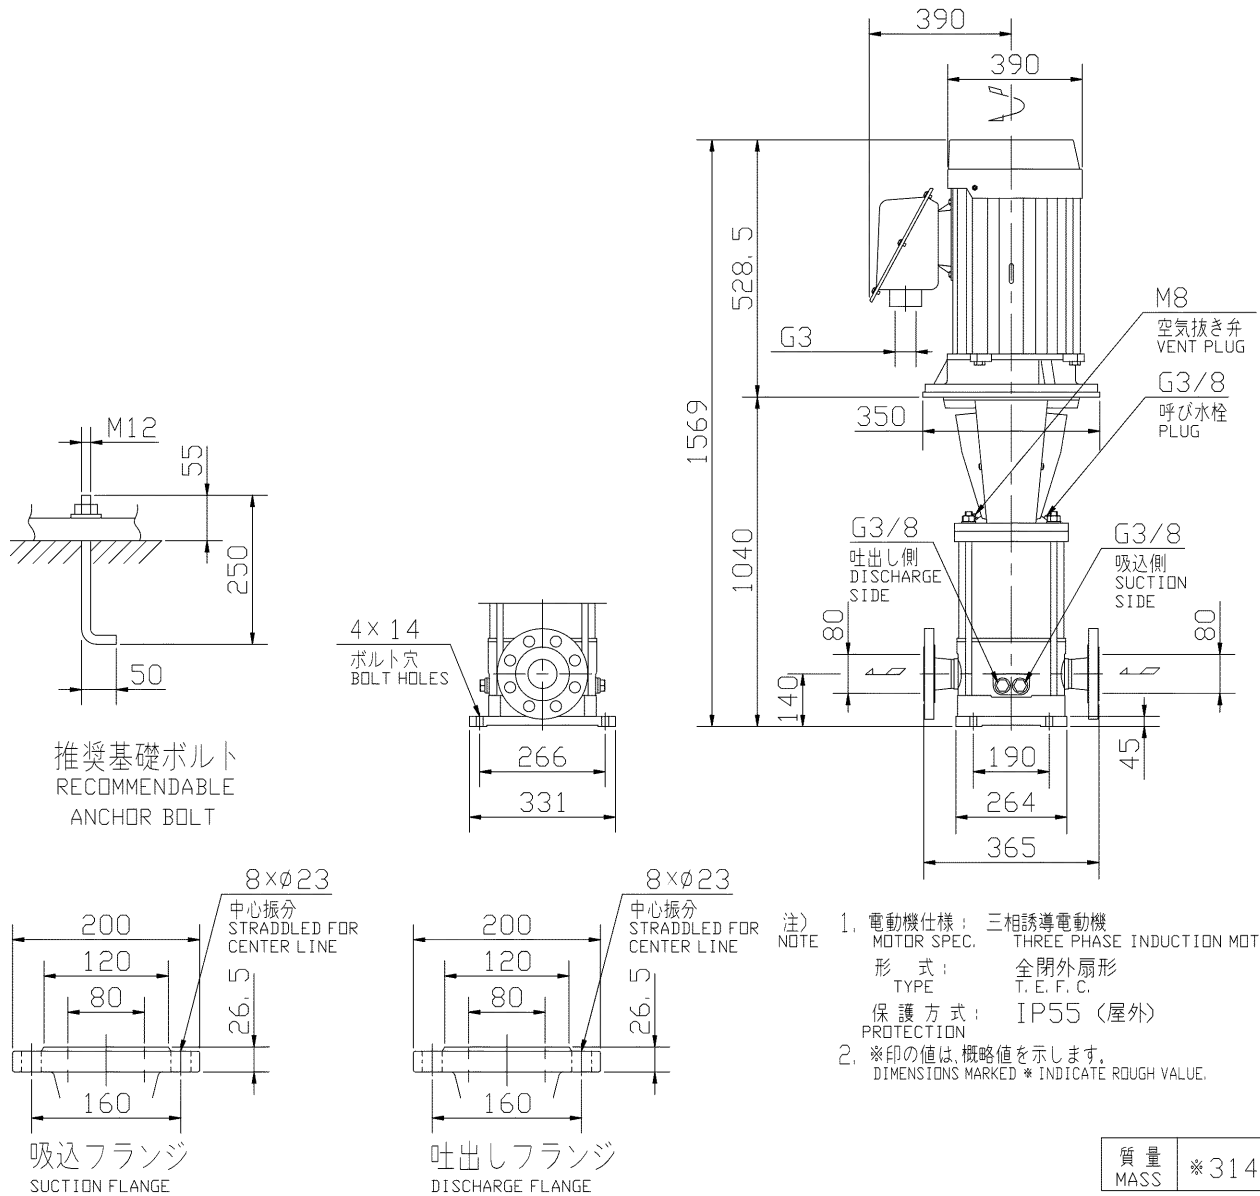

エバラEVMS/EVMSL型ステンレス製立形多段ポンプ  
EBARA STAINLESS STEEL VERTICAL MULTI-STAGE PUMPS

トップランナーモーター搭載  
with top runner motor

外形寸法図  
DIMENSIONS

浸出性能基準適合品

機名 MODEL 80EVMS6522

周波数 FREQUENCY 50 Hz

出力 OUTPUT

22 kW

標準附属品 STANDARD ACCESSORIES			特別附属品 SPECIAL ACCESSORIES			電動機 MOTOR		特殊仕様 SPECIAL SPEC.	
1		8	1			周波数 Hz	Hz		
2		9	2			電圧 V	V		
3		10	3			出力 kW	kW		
4		11	4			形式 TYPE			
5		12	5			メーカー MAKER			
6		13	6						
7		14	7						

御注文主 CUSTOMER				機器番号 ITEM NO.			
御使用先 FINAL USER				機器名称 ITEM NAME			
荏原製番 SER. NO.	機名 MODEL	吐出し量CAPACITY	全揚程TOTAL HEAD	同期速度SPEED	出力 OUTPUT	数量 QTY	
				min <sup>-1</sup>			

EBARA CORPORATION

図番 DWG. NO. D80EVMSL6522 000