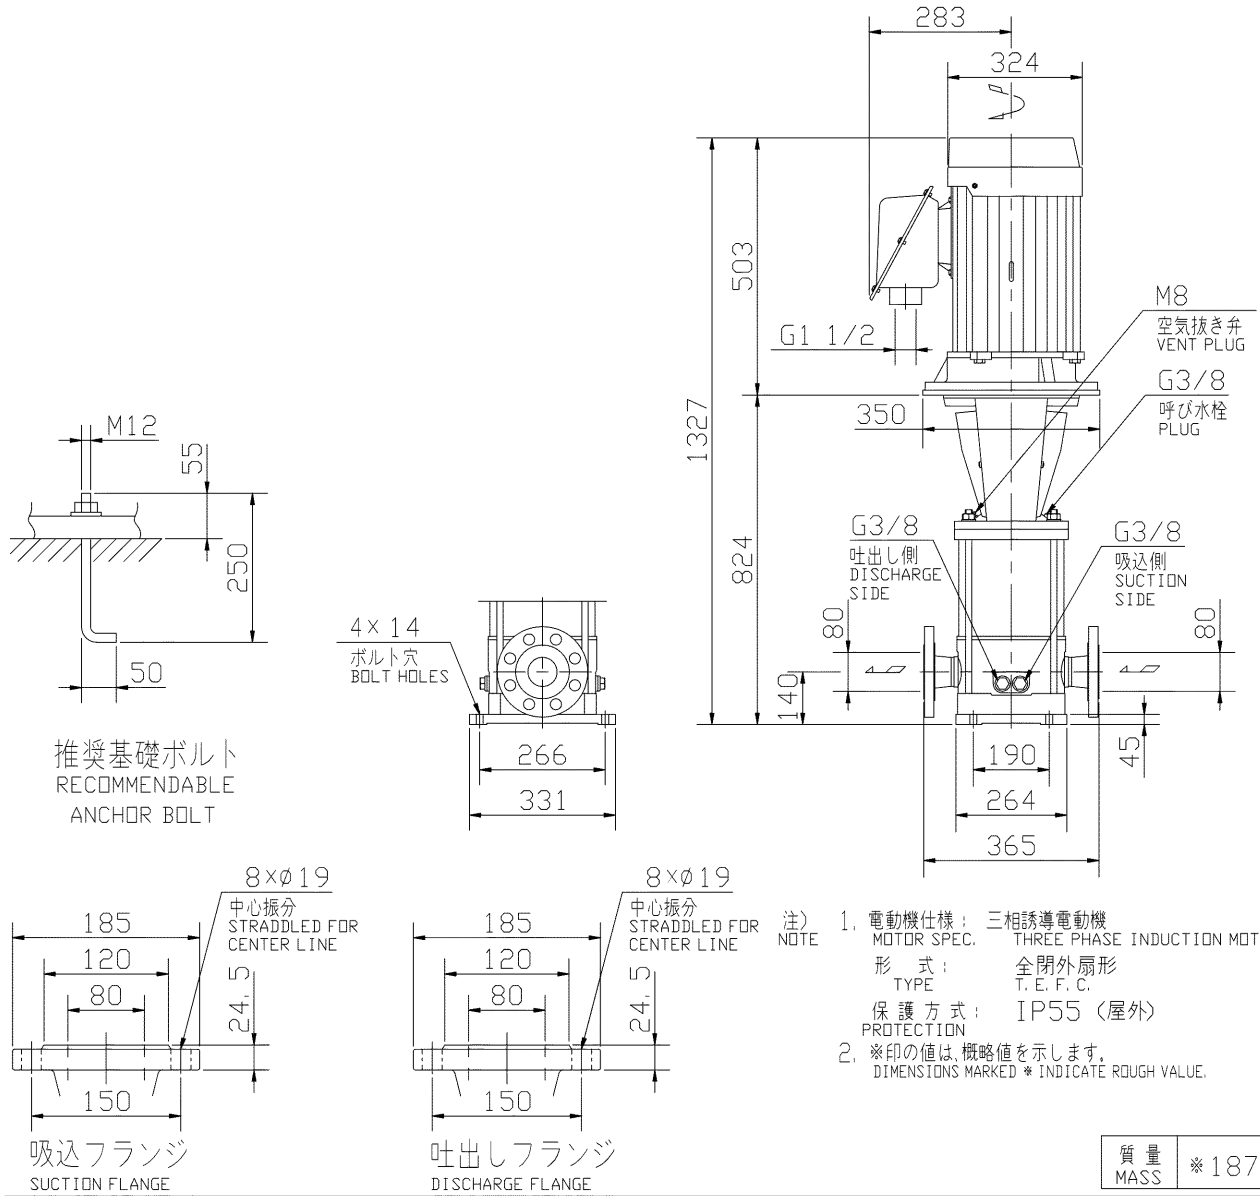

エバラEVMS/EVMSL型ステンレス製立形多段ポンプ
EBARA STAINLESS STEEL VERTICAL MULTI-STAGE PUMPS

トップランナーモーター搭載
with top runner motor

外形寸法図
DIMENSIONS

浸出性能基準適合品

機名 MODEL 80EVMS3511

周波数 FREQUENCY 50 Hz

出力 OUTPUT

11 kW

標準附属品 STANDARD ACCESSORIES			特別附属品 SPECIAL ACCESSORIES			電動機 MOTOR		特殊仕様 SPECIAL SPEC.	
1		8	1			周波数 Hz	Hz		
2		9	2			電圧 V	V		
3		10	3			出力 kW	kW		
4		11	4			形式 TYPE			
5		12	5			メーカー MAKER			
6		13	6						
7		14	7						

御注文主 CUSTOMER				機器番号 ITEM NO.			
御使用先 FINAL USER				機器名称 ITEM NAME			
荏原製番 SER. NO.	機名 MODEL	吐出し量CAPACITY	全揚程TOTAL HEAD	同期速度SPEED	出力 OUTPUT	数量 QTY	
				min ⁻¹			

EBARA CORPORATION

図番 DWG. NO. D80EVMSL3511 000