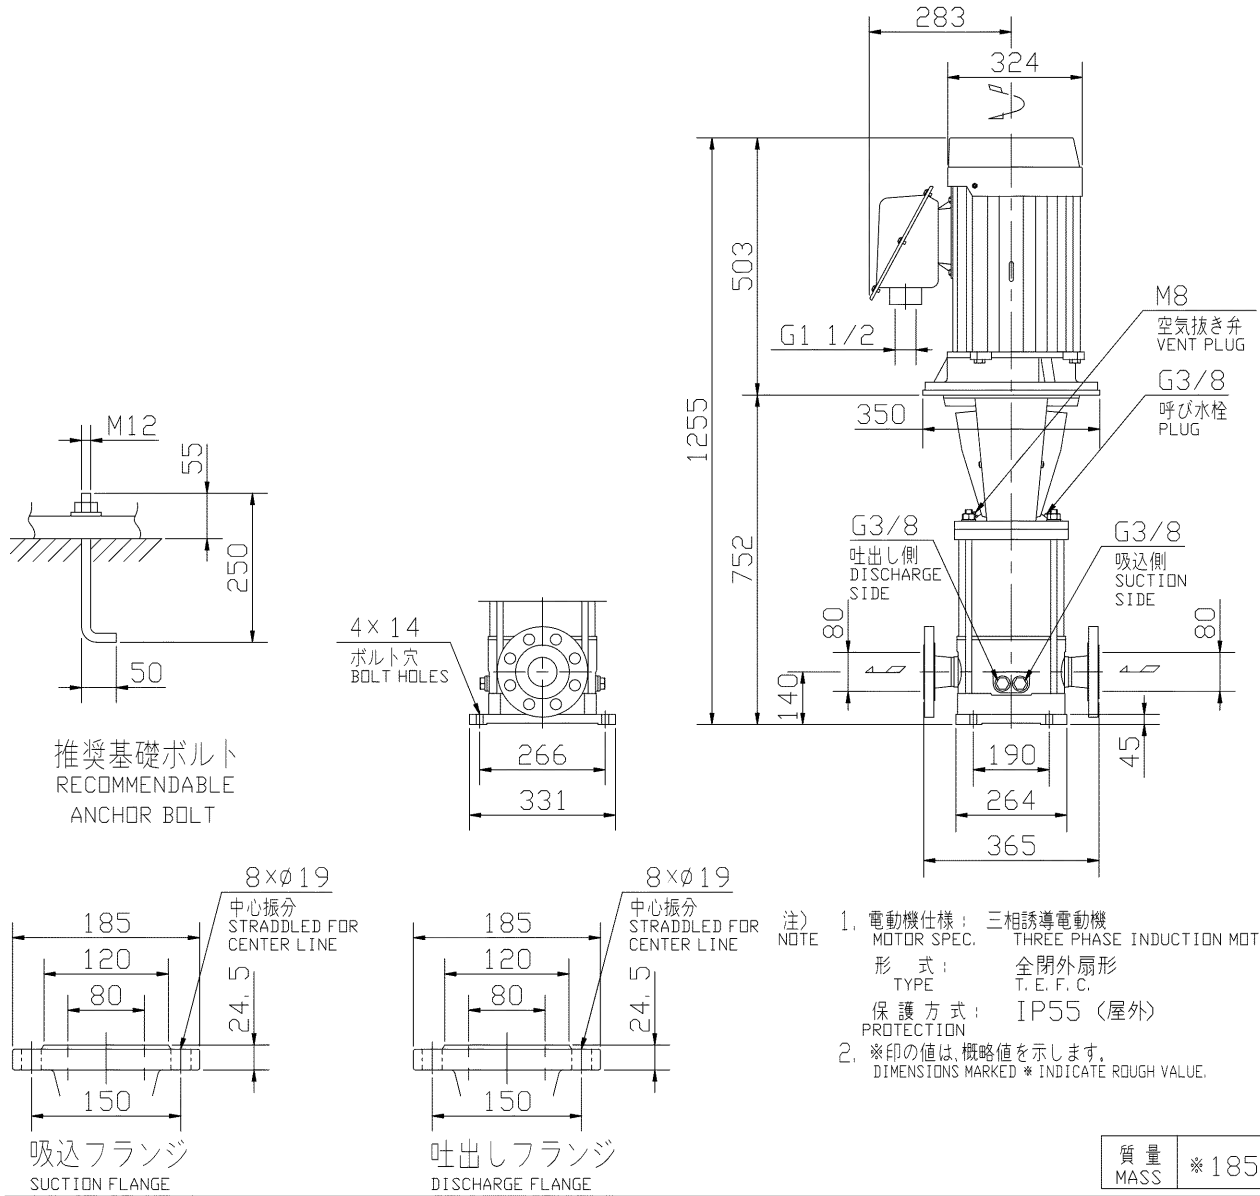

エバラEVMS/EVMSL型ステンレス製立形多段ポンプ  
EBARA STAINLESS STEEL VERTICAL MULTI-STAGE PUMPS

トップランナーモーター搭載  
with top runner motor

外形寸法図  
DIMENSIONS

浸出性能基準適合品

機名 MODEL 80EVMS2611

周波数 FREQUENCY 60 Hz

出力 OUTPUT

11 kW

標準附属品 STANDARD ACCESSORIES			特別附属品 SPECIAL ACCESSORIES			電動機 MOTOR		特殊仕様 SPECIAL SPEC.	
1	8		1			周波数 Hz	Hz		
2	9		2			電圧 V	V		
3	10		3			出力 kW	kW		
4	11		4			形式 TYPE			
5	12		5			メーカー MAKER			
6	13		6						
7	14		7						

御注文主 CUSTOMER				機器番号 ITEM NO.			
御使用先 FINAL USER				機器名称 ITEM NAME			
荏原製番 SER. NO.	機名 MODEL	吐出し量CAPACITY	全揚程TOTAL HEAD	同期速度SPEED	出力 OUTPUT	数量 QTY	
				min <sup>-1</sup>			

EBARA CORPORATION

図番 DWG. NO. D80EVMSL2611 000