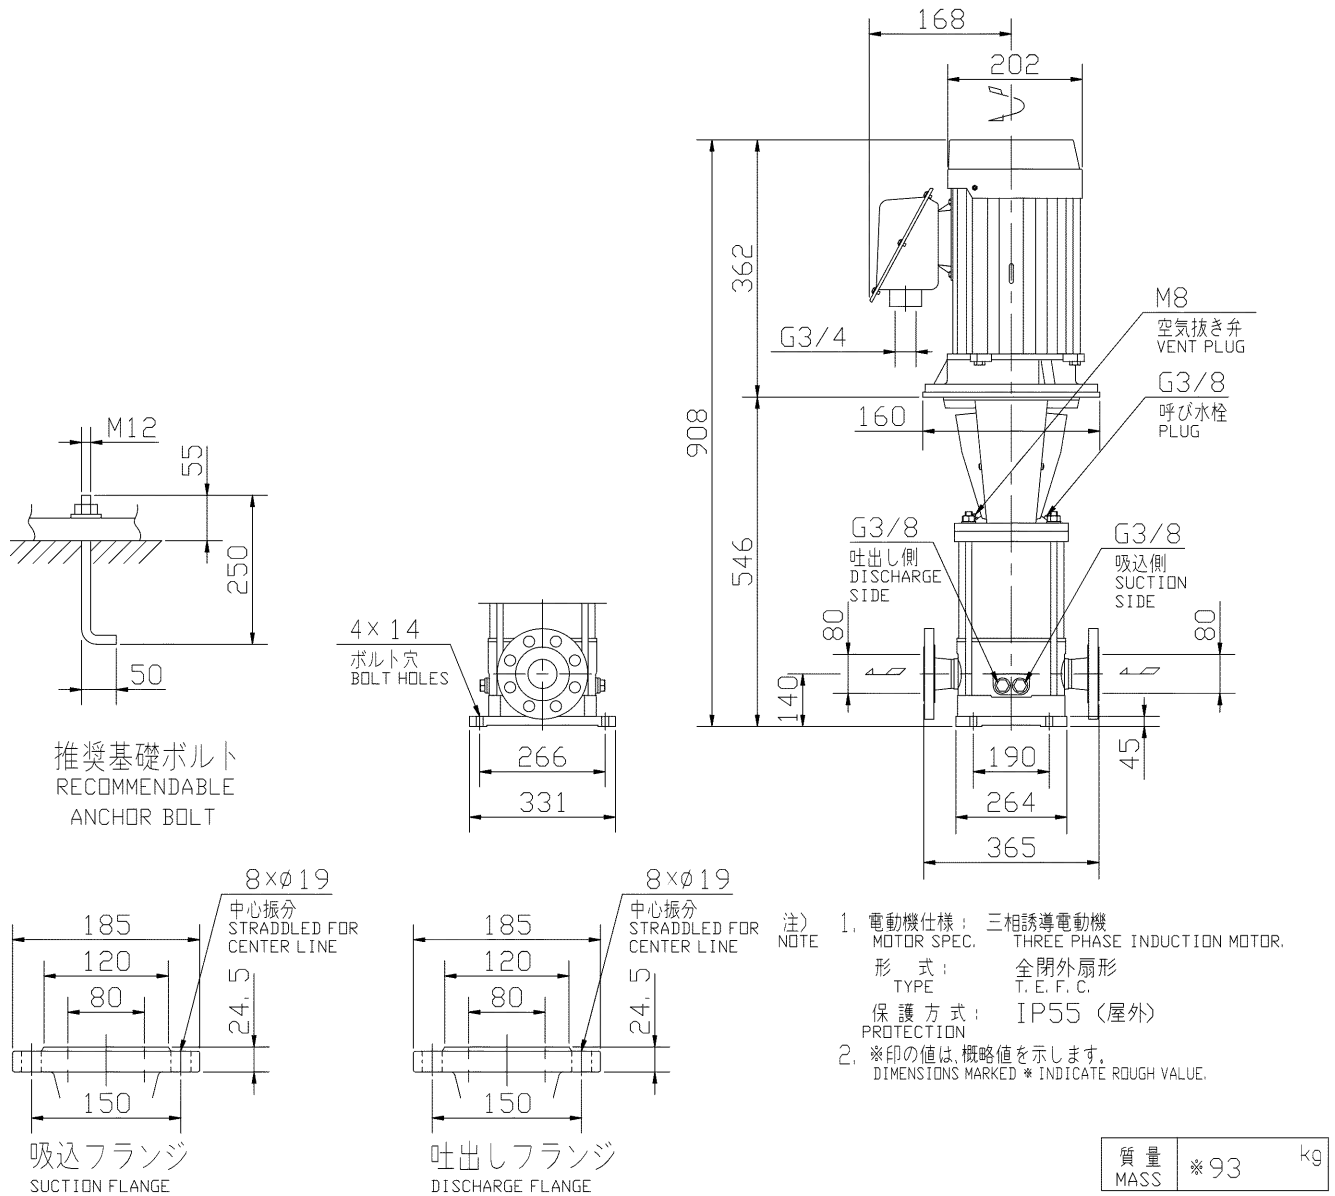

エバラEVMS/EVMSL型ステンレス製立形多段ポンプ
EBARA STAINLESS STEEL VERTICAL MULTI-STAGE PUMPS

トップランナーモーター搭載
with top runner motor

外形寸法図
DIMENSIONS

浸出性能基準適合品

機名 MODEL 80EVMSL154.0

周波数 FREQUENCY 50 Hz

出力 OUTPUT

4 kW

御注文主 CUSTOMER				機器番号 ITEM NO.			
御使用先 FINAL USER				機器名称 ITEM NAME			
荏原製番 SER. NO.	機名 MODEL	吐出し量CAPACITY	全揚程TOTAL HEAD	同期速度SPEED	出力 OUTPUT	数量 QTY	
				min ⁻¹			

EBARA CORPORATION

図番 DWG. NO. D80EVMSL154.0