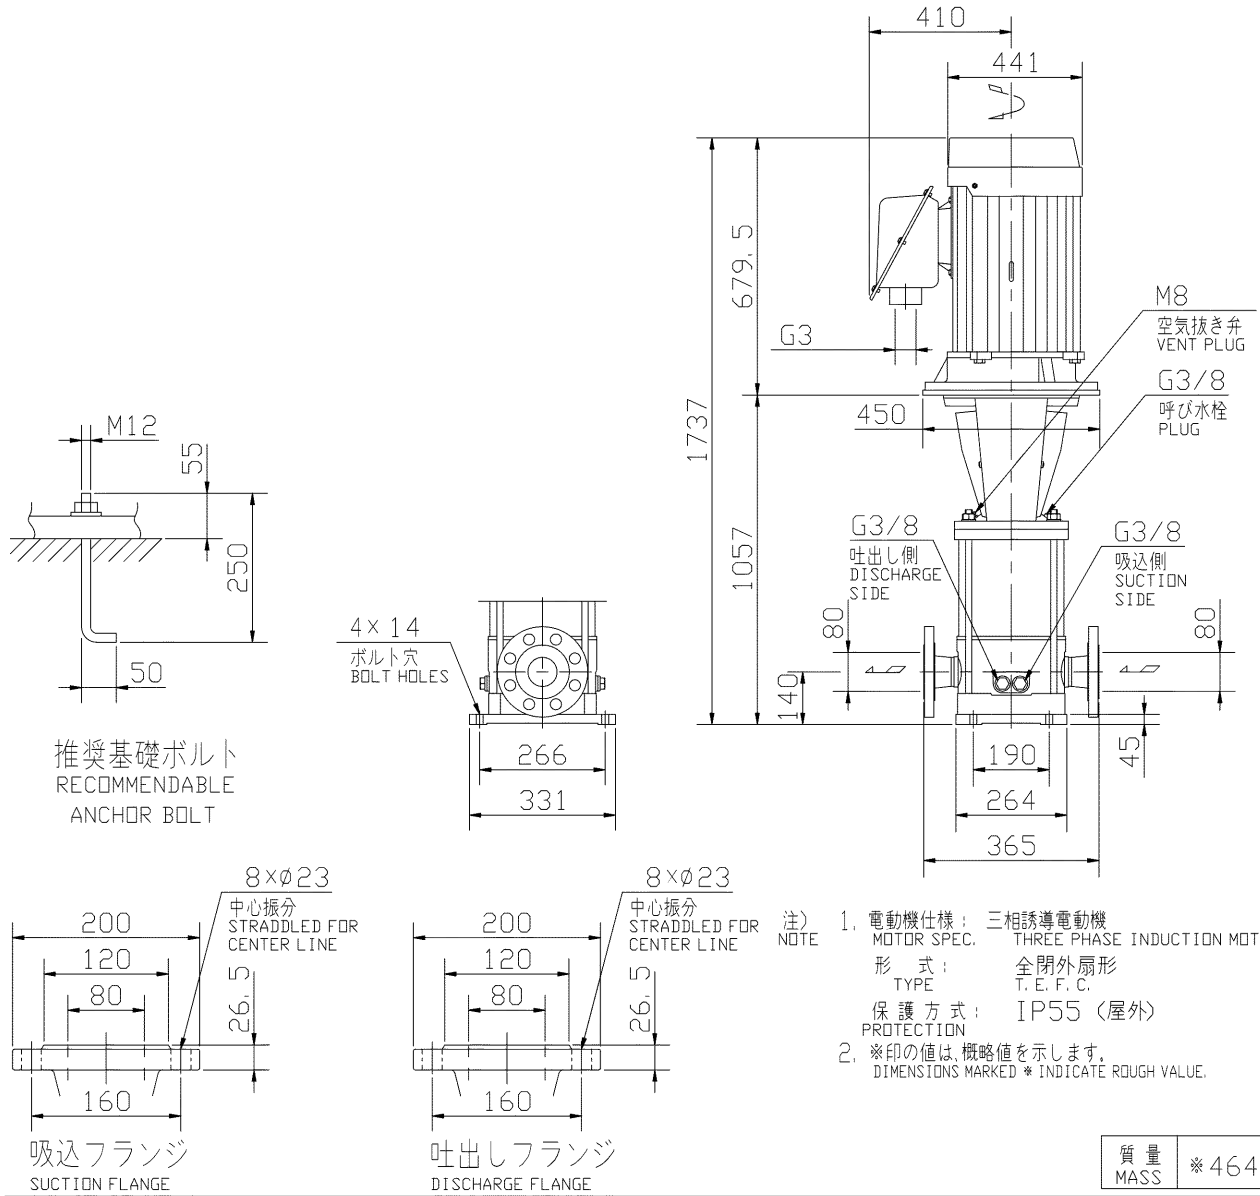

エバラEVMS/EVMSL型ステンレス製立形多段ポンプ  
EBARA STAINLESS STEEL VERTICAL MULTI-STAGE PUMPS

トップランナーモーター搭載  
with top runner motor

外形寸法図  
DIMENSIONS

浸出性能基準適合品

機名 MODEL 80EVMS6637

周波数 FREQUENCY 60 Hz

出力 OUTPUT

37 kW

標準附属品 STANDARD ACCESSORIES			特別附属品 SPECIAL ACCESSORIES			電動機 MOTOR		特殊仕様 SPECIAL SPEC.	
1	8		1			周波数 Hz	Hz		
2	9		2			電圧 V	V		
3	10		3			出力 kW	kW		
4	11		4			形式 TYPE			
5	12		5			メーカー MAKER			
6	13		6						
7	14		7						

御注文主 CUSTOMER				機器番号 ITEM NO.			
御使用先 FINAL USER				機器名称 ITEM NAME			
荏原製番 SER. NO.	機名 MODEL	吐出し量CAPACITY	全揚程TOTAL HEAD	同期速度SPEED	出力 OUTPUT	数量 QTY	
				min <sup>-1</sup>			

EBARA CORPORATION

図番 DWG. NO. D80EVMS6637