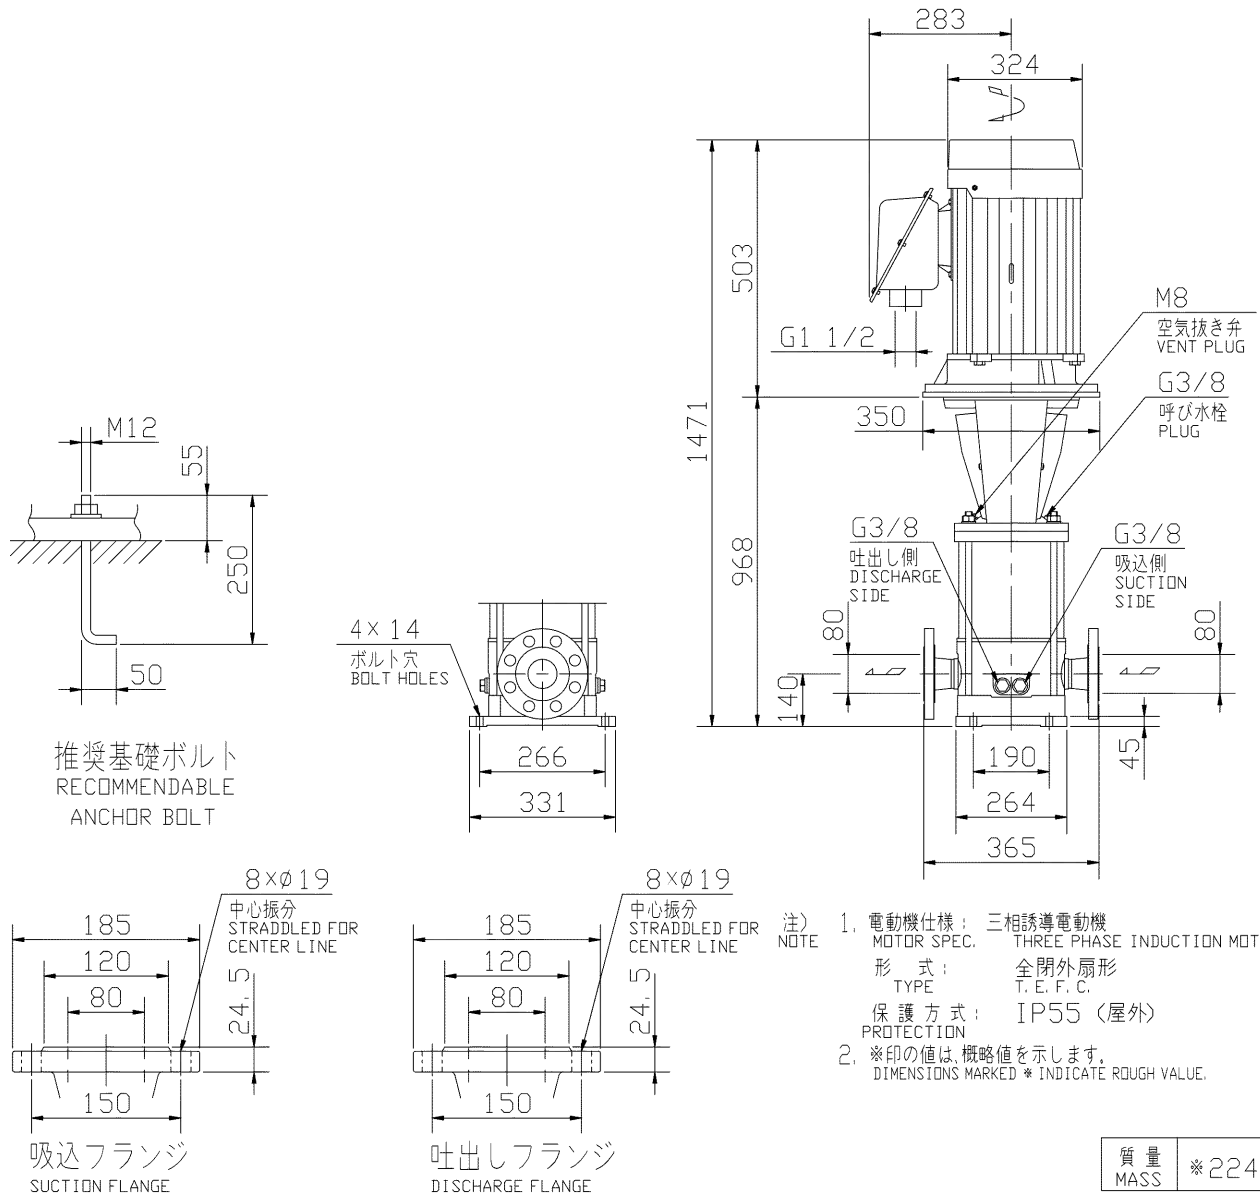

エバラEVMS/EVMSL型ステンレス製立形多段ポンプ
EBARA STAINLESS STEEL VERTICAL MULTI-STAGE PUMPS

トップランナーモーター搭載
with top runner motor

外形寸法図
DIMENSIONS

浸出性能基準適合品

機名 MODEL 80EVMS5518

周波数 FREQUENCY 50 Hz

出力 OUTPUT

18.5 kW

標準附属品 STANDARD ACCESSORIES			特別附属品 SPECIAL ACCESSORIES			電動機 MOTOR		特殊仕様 SPECIAL SPEC.	
1		8	1			周波数 Hz		Hz	
2		9	2			電圧 V		V	
3		10	3			出力 kW		kW	
4		11	4			形式 TYPE			
5		12	5			メーカー MAKER			
6		13	6						
7		14	7						

御注文主 CUSTOMER				機器番号 ITEM NO.			
御使用先 FINAL USER				機器名称 ITEM NAME			
荏原製番 SER. NO.	機名 MODEL	吐出し量CAPACITY	全揚程TOTAL HEAD	同期速度SPEED	出力 OUTPUT	数量 QTY	
				min ⁻¹			

EBARA CORPORATION

図番 DWG. NO. D80EVMS5518 000