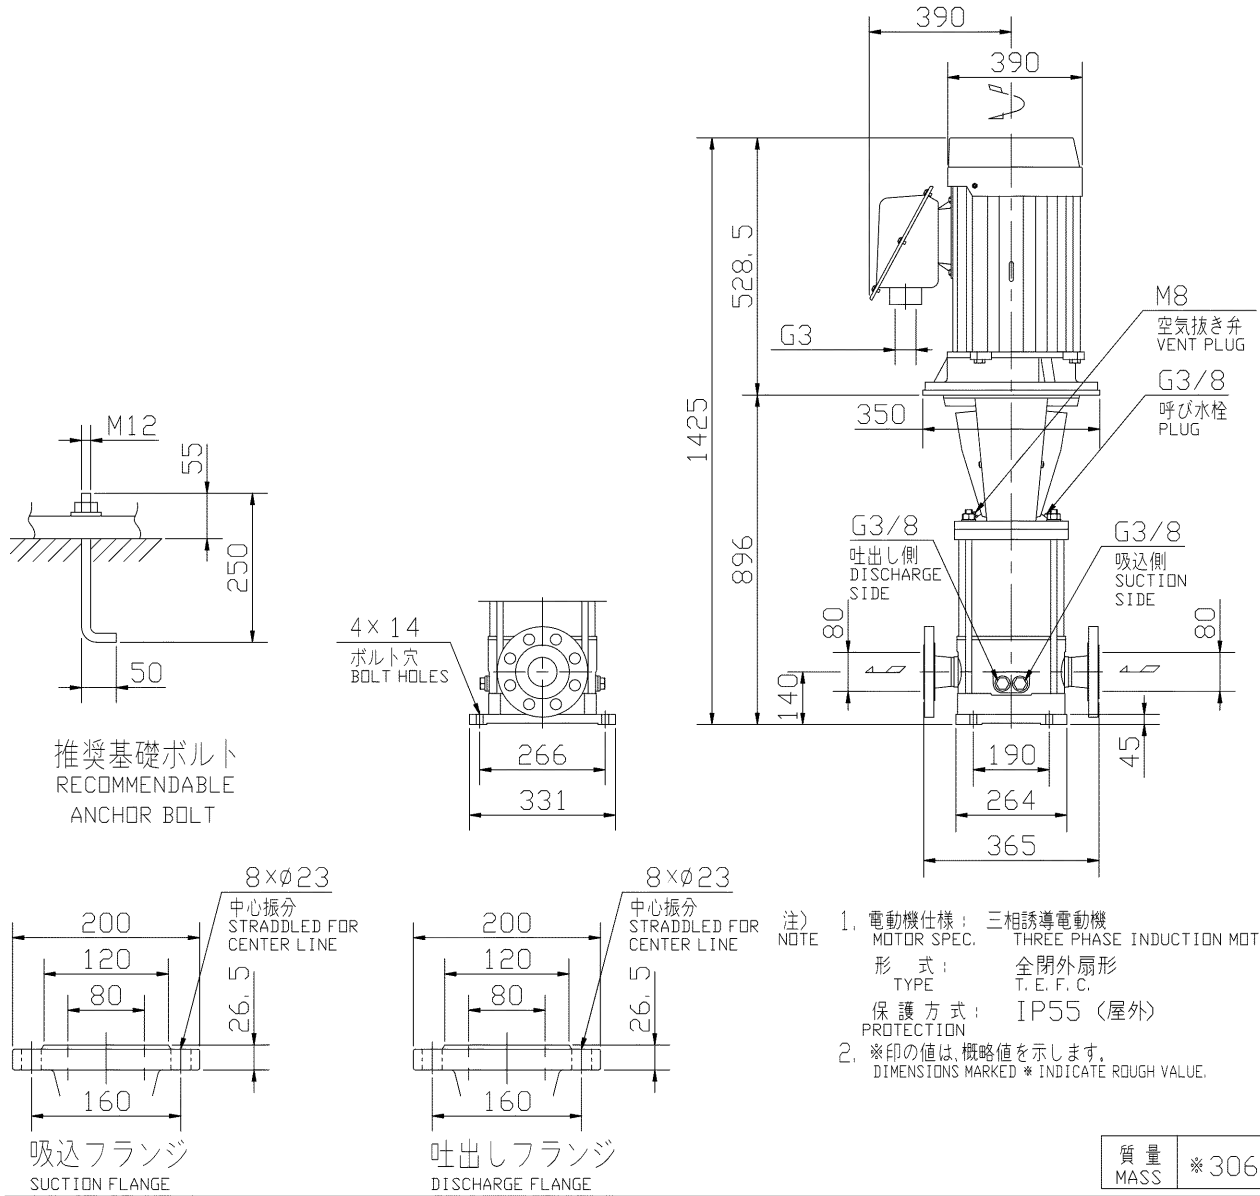

エバラEVMS/EVMSL型ステンレス製立形多段ポンプ
EBARA STAINLESS STEEL VERTICAL MULTI-STAGE PUMPS

トップランナーモーター搭載
with top runner motor

外形寸法図
DIMENSIONS

浸出性能基準適合品

機名 MODEL 80EVMS4622

周波数 FREQUENCY 60 Hz

出力 OUTPUT

22 kW

標準附属品 STANDARD ACCESSORIES			特別附属品 SPECIAL ACCESSORIES			電動機 MOTOR		特殊仕様 SPECIAL SPEC.	
1		8	1			周波数 Hz	Hz		
2		9	2			電圧 V	V		
3		10	3			出力 kW	kW		
4		11	4			形式 TYPE			
5		12	5			メーカー MAKER			
6		13	6						
7		14	7						

御注文主 CUSTOMER				機器番号 ITEM NO.			
御使用先 FINAL USER				機器名称 ITEM NAME			
荏原製番 SER. NO.	機名 MODEL	吐出し量CAPACITY	全揚程TOTAL HEAD	同期速度SPEED	出力 OUTPUT	数量 QTY	
				min ⁻¹			

EBARA CORPORATION

図番 DWG. NO. D80EVMS4622 000