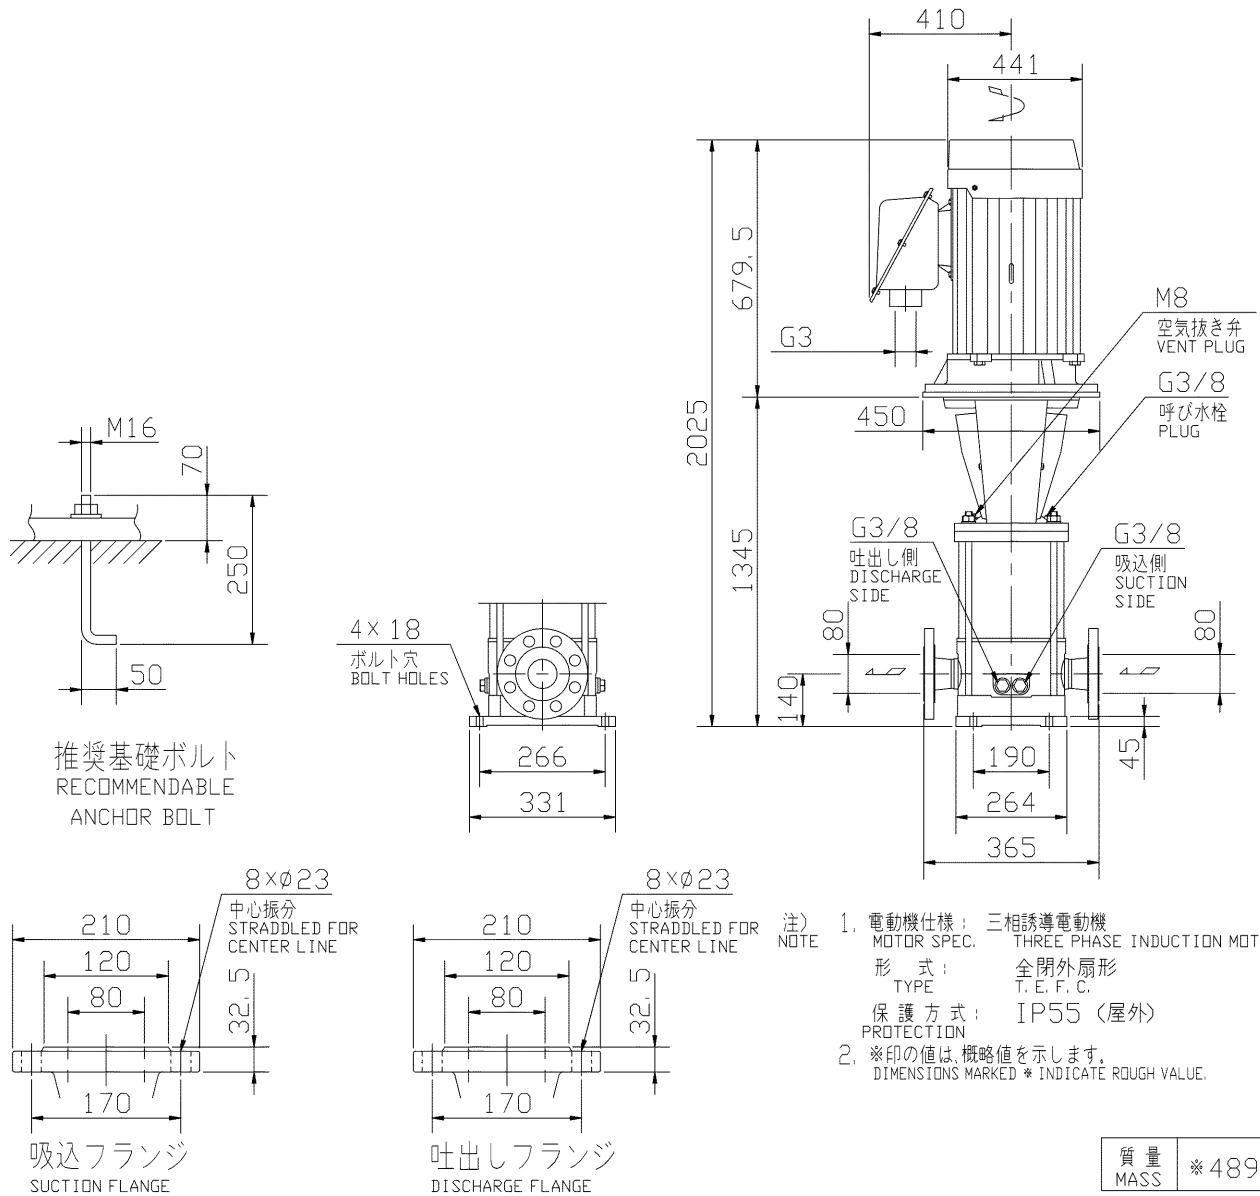

エバラEVMS/EVMSL型ステンレス製立形多段ポンプ
EBARA STAINLESS STEEL VERTICAL MULTI-STAGE PUMPS

トップランナーモーター搭載
with top runner motor

外形寸法図
DIMENSIONS

浸出性能基準適合品

機名 MODEL 80EVMS10537

周波数 FREQUENCY 50 Hz

出力 OUTPUT

37 kW

標準附属品 STANDARD ACCESSORIES			特別附属品 SPECIAL ACCESSORIES			電動機 MOTOR		特殊仕様 SPECIAL SPEC.	
1		8	1			周波数 Hz	Hz		
2		9	2			電圧 V	V		
3		10	3			出力 kW	kW		
4		11	4			形式 TYPE			
5		12	5			メーカー MAKER			
6		13	6						
7		14	7						

御注文主 CUSTOMER				機器番号 ITEM NO.			
御使用先 FINAL USER				機器名称 ITEM NAME			
荏原製番 SER. NO.	機名 MODEL	吐出し量CAPACITY	全揚程TOTAL HEAD	同期速度SPEED	出力 OUTPUT	数量 QTY	
				min ⁻¹			

EBARA CORPORATION

図番 DWG. NO. D80EVMS10537 000