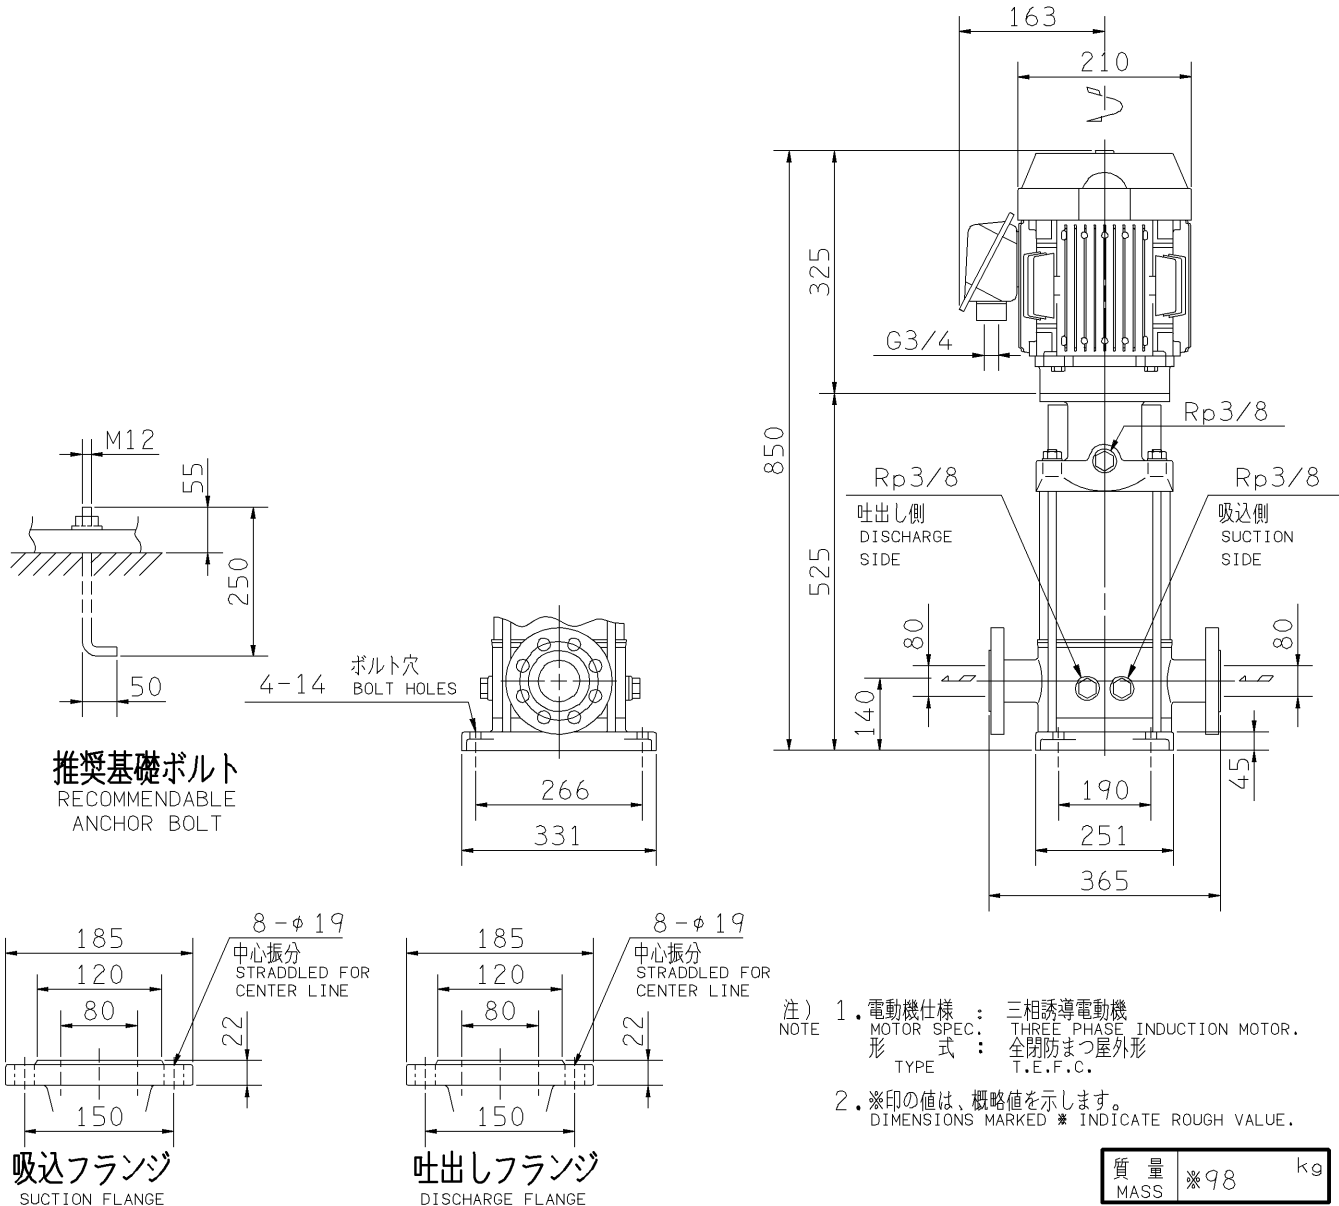

エバラEVM型ステンレス製立形多段ポンプ

EBARA STAINLESS STEEL VERTICAL MULTI-STAGE PUMPS

外形寸法図 DIMENSIONS

浸出性能基準適合品
(EVML型のみ)

機名 MODEL 80EVM L54.0

周波数 FREQUENCY 50 Hz

出力 OUTPUT 4.0 kW

標準附属品 STANDARD ACCESSORIES		特別附属品 SPECIAL ACCESSORIES		電動機 MOTOR		特殊仕様 SPECIAL SPEC.	
1	8	1		周波数 Hz	Hz		
2	9	2		電 圧 V	V		
3	10	3		出 力 kW	kW		
4	11	4		形 式 TYPE			
5	12	5		メ-カ MAKER			
6	13	6					
7	14	7					

御注文主 CUSTOMER				機器番号 ITEM NO.			
御使用先 FINAL USER				機器名称 ITEM NAME			
荏原製番 SER.NO.	機 名 MODEL	吐出し量 CAPACITY	全揚程 TOTAL HEAD	同期速度 SPEED	出力 OUTPUT	数量 QTY	0 TY

EBARA CORPORATION

図番 DWG.NO. D80EVM L54.0 000

MEVM-D071

040903