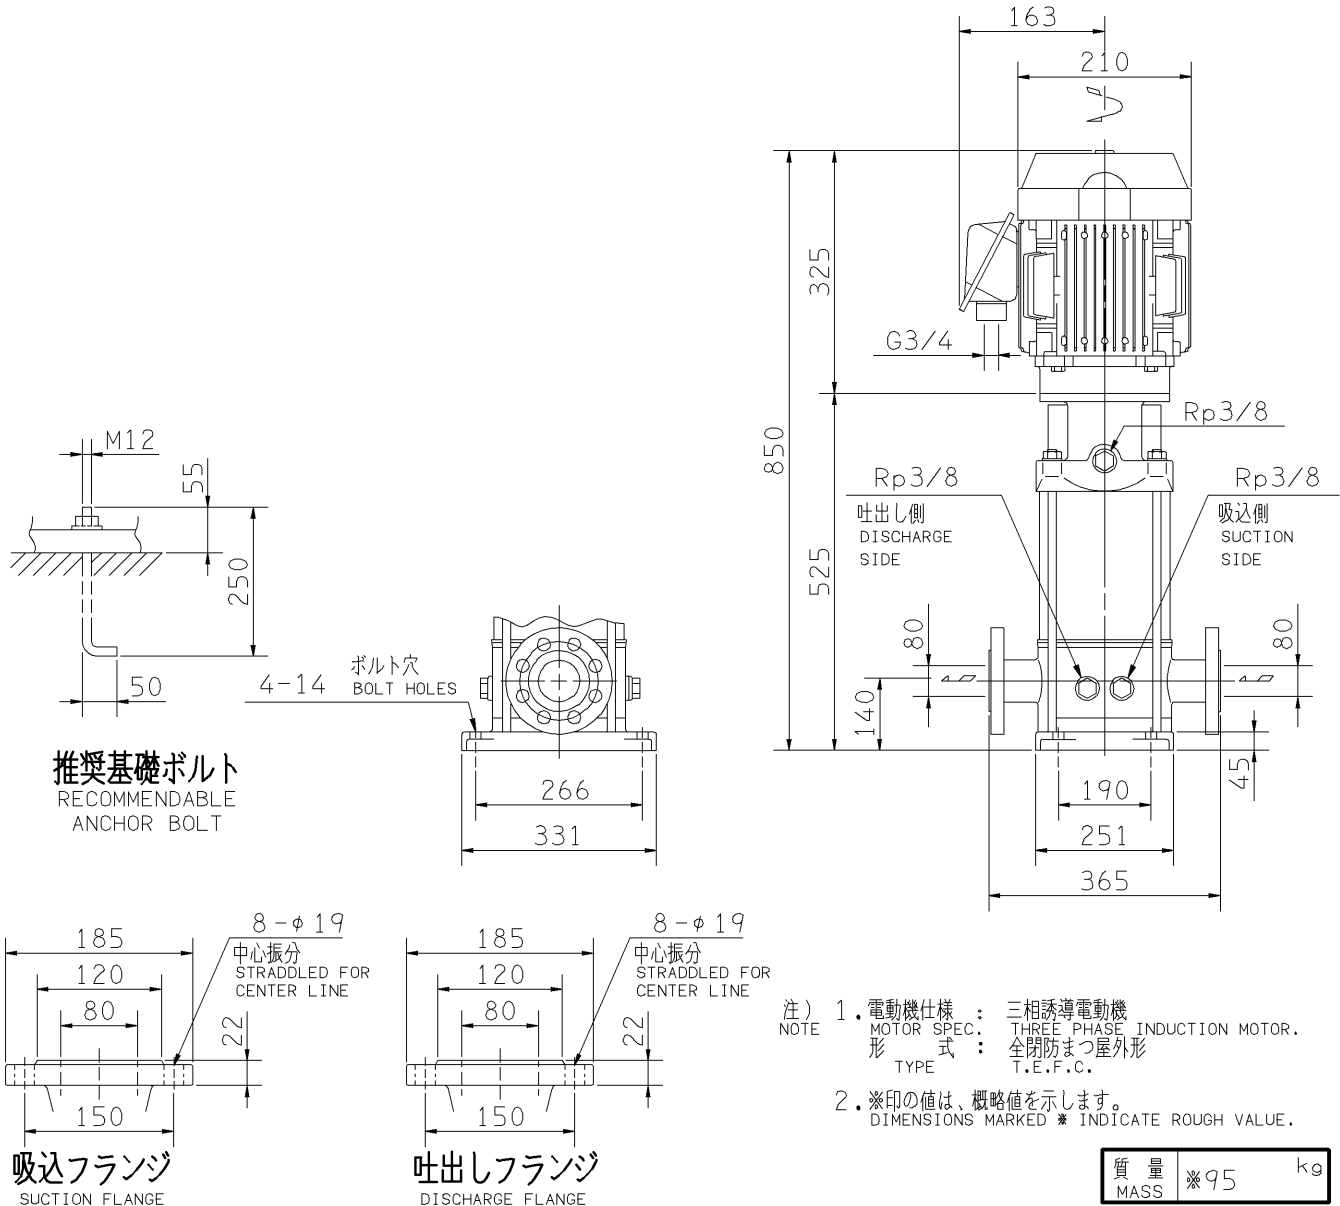

# エバラEVM型ステンレス製立形多段ポンプ

EBARA STAINLESS STEEL VERTICAL MULTI-STAGE PUMPS

## 外形寸法図 DIMENSIONS

浸出性能基準適合品  
(EVM型のみ)

機名 MODEL 80EVMG54.0

周波数 FREQUENCY 50 Hz

出力 OUTPUT 4.0 kW

標準附属品 STANDARD ACCESSORIES		特別附属品 SPECIAL ACCESSORIES		電動機 MOTOR		特殊仕様 SPECIAL SPEC.	
1	8	1		周波数 Hz	Hz		
2	9	2		電 圧 V	V		
3	10	3		出 力 kW	kW		
4	11	4		形 式 TYPE			
5	12	5		メ-カ MAKER			
6	13	6					
7	14	7					

御注文主 CUSTOMER			機器番号 ITEM NO.		
御使用先 FINAL USER			機器名称 ITEM NAME		
荏原製番 SER.NO.	機 名 MODEL	吐出し量 CAPACITY	全揚程 TOTAL HEAD	同期速度 SPEED	出力 OUTPUT
				min <sup>-1</sup>	数量 QTY

EBARA CORPORATION

図番 DWG.NO. D80EVMG54.0 000