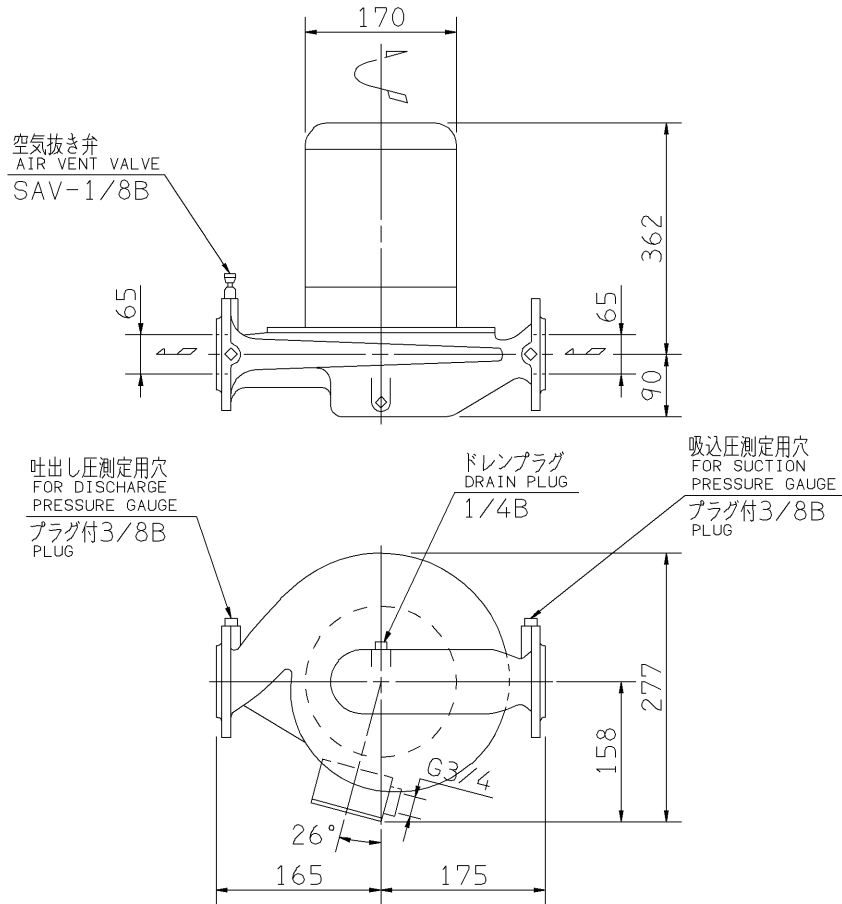

エバラLPD型ラインポンプ

EBARA IN LINE PUMPS

外形寸法図

DIMENSIONS

機名 MODEL 65LPD5.75A

周波数 FREQUENCY 50 Hz

出力 OUTPUT 0.75 kW

吸込フランジ
SUCTION FLANGE

吐出しフランジ
DISCHARGE FLANGE

- 注) 1. 電動機仕様 : 三相誘導電動機
MOTOR SPEC. : THREE PHASE INDUCTION MOTOR.
形 式 : 全閉防まつ屋外形
TYPE : T.E.F.C.
2. ※印の値は、概略値を示します。
DIMENSIONS MARKED * INDICATE ROUGH VALUE.

質量 MASS ※33 kg

標準附属品 STANDARD ACCESSORIES			特別附属品 SPECIAL ACCESSORIES			電動機 MOTOR		特殊仕様 SPECIAL SPEC.	
1	ガスケット GASKET	8	1			周波数 Hz	Hz		
2		9	2			電 圧 V	V		
3		10	3			出 力 kW	kW		
4		11	4			形 式 TYPE			
5		12	5			メ-カ MAKER			
6		13	6						
7		14	7						

御注文主 CUSTOMER				機器番号 ITEM NO.			
御使用先 FINAL USER				機器名称 ITEM NAME			
荏原製番 SER.NO.	機 名 MODEL	吐出し量 CAPACITY	全揚程 TOTAL HEAD	同期速度 SPEED	出力 OUTPUT	数量 QTY	
				min ⁻¹			

EBARA CORPORATION

図番 DWG.NO. D65LPD5.75A 003