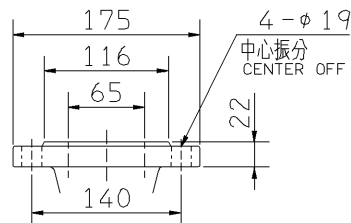

エバラLPD型ラインポンプ

EBARA IN LINE PUMPS

外形寸法図

DIMENSIONS

機名 MODEL 65LPD5.75A

周波数 FREQUENCY 50 Hz

出力 OUTPUT 0.75 kW

吸込フランジ
SUCTION FLANGE

吐出しフランジ
DISCHARGE FLANGE

- 注) 1. 電動機仕様 : 三相誘導電動機
MOTOR SPEC. : THREE PHASE INDUCTION MOTOR.
形 式 : 全閉防まつ屋外形
TYPE : T.E.F.C.
2. ※印の値は、概略値を示します。
DIMENSIONS MARKED * INDICATE ROUGH VALUE.

質量 MASS ※33 kg

標準附属品 STANDARD ACCESSORIES			特別附属品 SPECIAL ACCESSORIES			電動機 MOTOR		特殊仕様 SPECIAL SPEC.	
1	ガスケット GASKET	8	1			周波数 Hz	Hz		
2		9	2			電 圧 V	V		
3		10	3			出 力 kW	kW		
4		11	4			形 式 TYPE			
5		12	5			メ-カ MAKER			
6		13	6						
7		14	7						

御注文主 CUSTOMER				機器番号 ITEM NO.			
御使用先 FINAL USER				機器名称 ITEM NAME			
荏原製番 SER.NO.	機 名 MODEL	吐出し量 CAPACITY	全揚程 TOTAL HEAD	同期速度 SPEED	出力 OUTPUT	数量 QTY	
				min ⁻¹			

EBARA CORPORATION

図番 DWG.NO. D65LPD5.75A 003