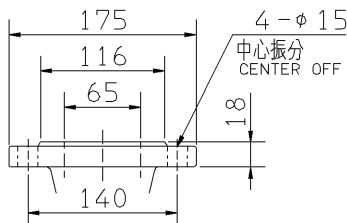

エバラLPD型ラインポンプ

EBARA IN LINE PUMPS

外形寸法図

DIMENSIONS

機名 MODEL 65LPD5.75A

周波数 FREQUENCY 50 Hz

出力 OUTPUT 0.75 kW

吸込フランジ
SUCTION FLANGE

吐出しフランジ
DISCHARGE FLANGE

- 注) 1. 電動機仕様 : 三相誘導電動機
MOTOR SPEC. : THREE PHASE INDUCTION MOTOR.
形 式 : 全閉防まつ屋外形
TYPE : T.E.F.C.
2. ※印の値は、概略値を示します。
DIMENSIONS MARKED * INDICATE ROUGH VALUE.

質量 MASS ※33 kg

標準附属品 STANDARD ACCESSORIES			特別附属品 SPECIAL ACCESSORIES			電動機 MOTOR		特殊仕様 SPECIAL SPEC.	
1	ガスケット GASKET	8	1			周波数 Hz	Hz		
2		9	2			電 圧 V	V		
3		10	3			出 力 kW	kW		
4		11	4			形 式 TYPE			
5		12	5			メ-カ MAKER			
6		13	6						
7		14	7						

御注文主 CUSTOMER				機器番号 ITEM NO.			
御使用先 FINAL USER				機器名称 ITEM NAME			
荏原製番 SER.NO.	機 名 MODEL	吐出し量 CAPACITY	全揚程 TOTAL HEAD	同期速度 SPEED	出力 OUTPUT	数量 QTY	
				min ⁻¹			

EBARA CORPORATION

図番 DWG.NO. D65LPD5.75A 003