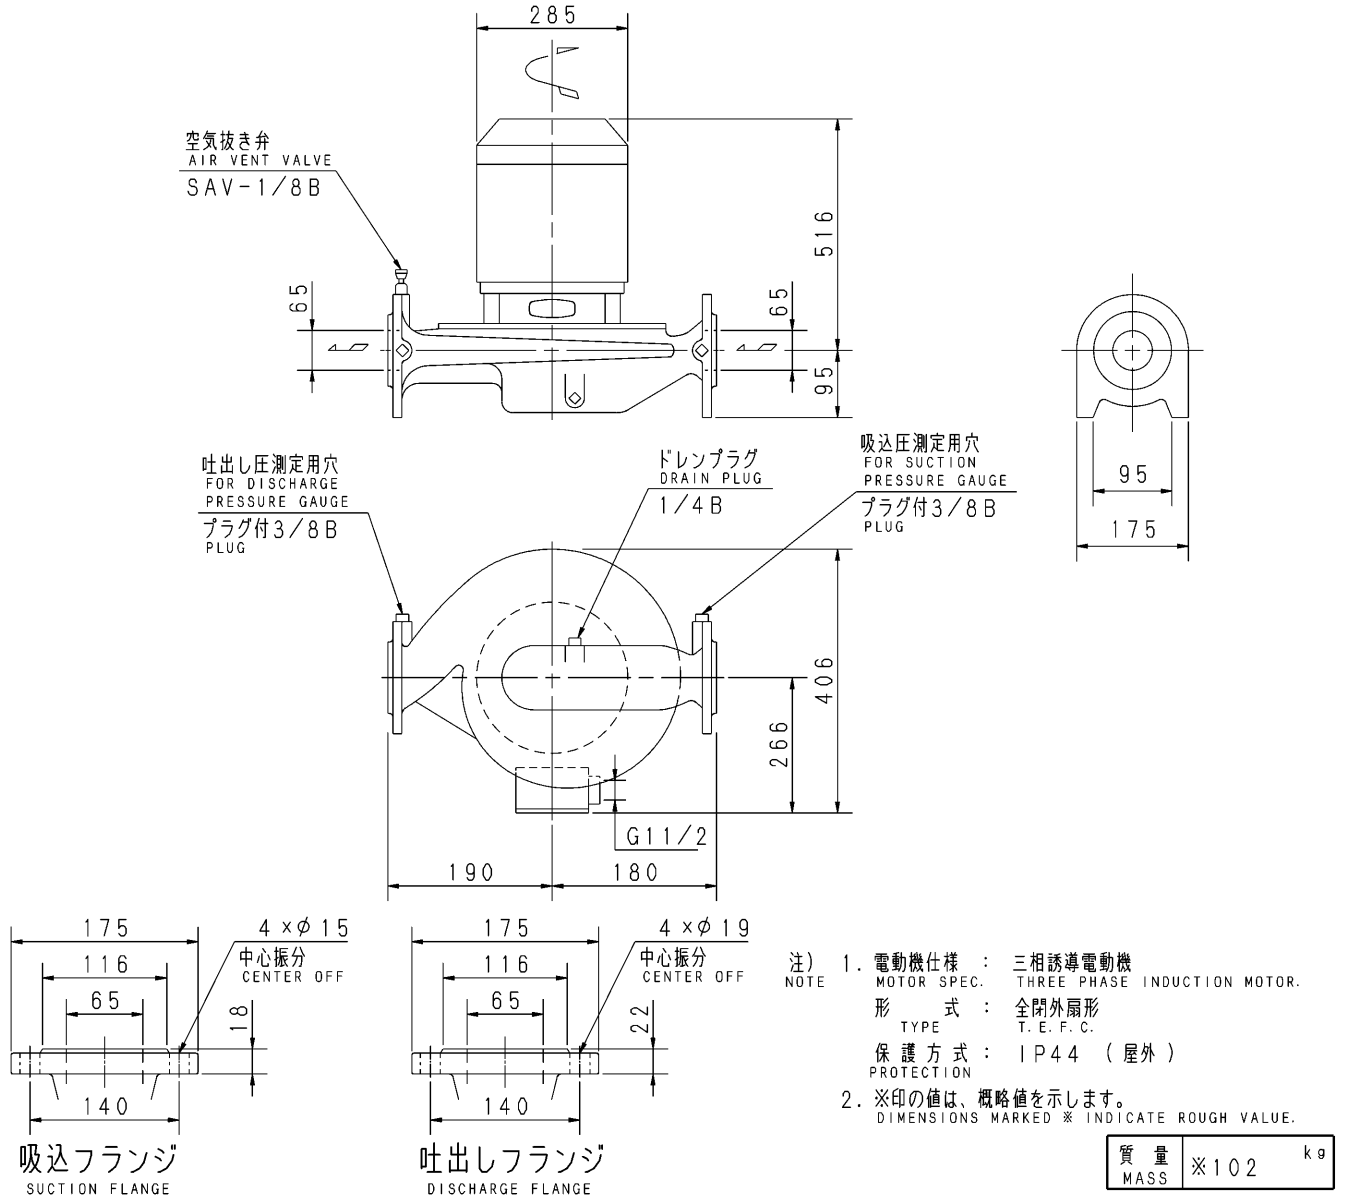

外形寸法図
DIMENSIONS

機名 MODEL 65LPD67.5E

周波数 FREQUENCY 60 Hz

出力 OUTPUT 7.5 kW

標準附属品 STANDARD ACCESSORIES		特別附属品 SPECIAL ACCESSORIES		電動機 MOTOR		特殊仕様 SPECIAL SPEC.	
1	ガスケット GASKET	8		周波数 Hz	Hz		
2		9		電 圧 V	V		
3		10		出 力 kW	kW		
4		11		形 式 TYPE			
5		12		メーカ MAKER			
6		13					
7		14					

御注文主 CUSTOMER				機器番号 ITEM NO.			
御使用先 FINAL USER				機器名称 ITEM NAME			
原製番 SER. NO.	機 名 MODEL	吐出し量 CAPACITY	全揚程 TOTAL HEAD	同期速度 SPEED	出力 OUTPUT	数量 QTY	
				min ⁻¹			