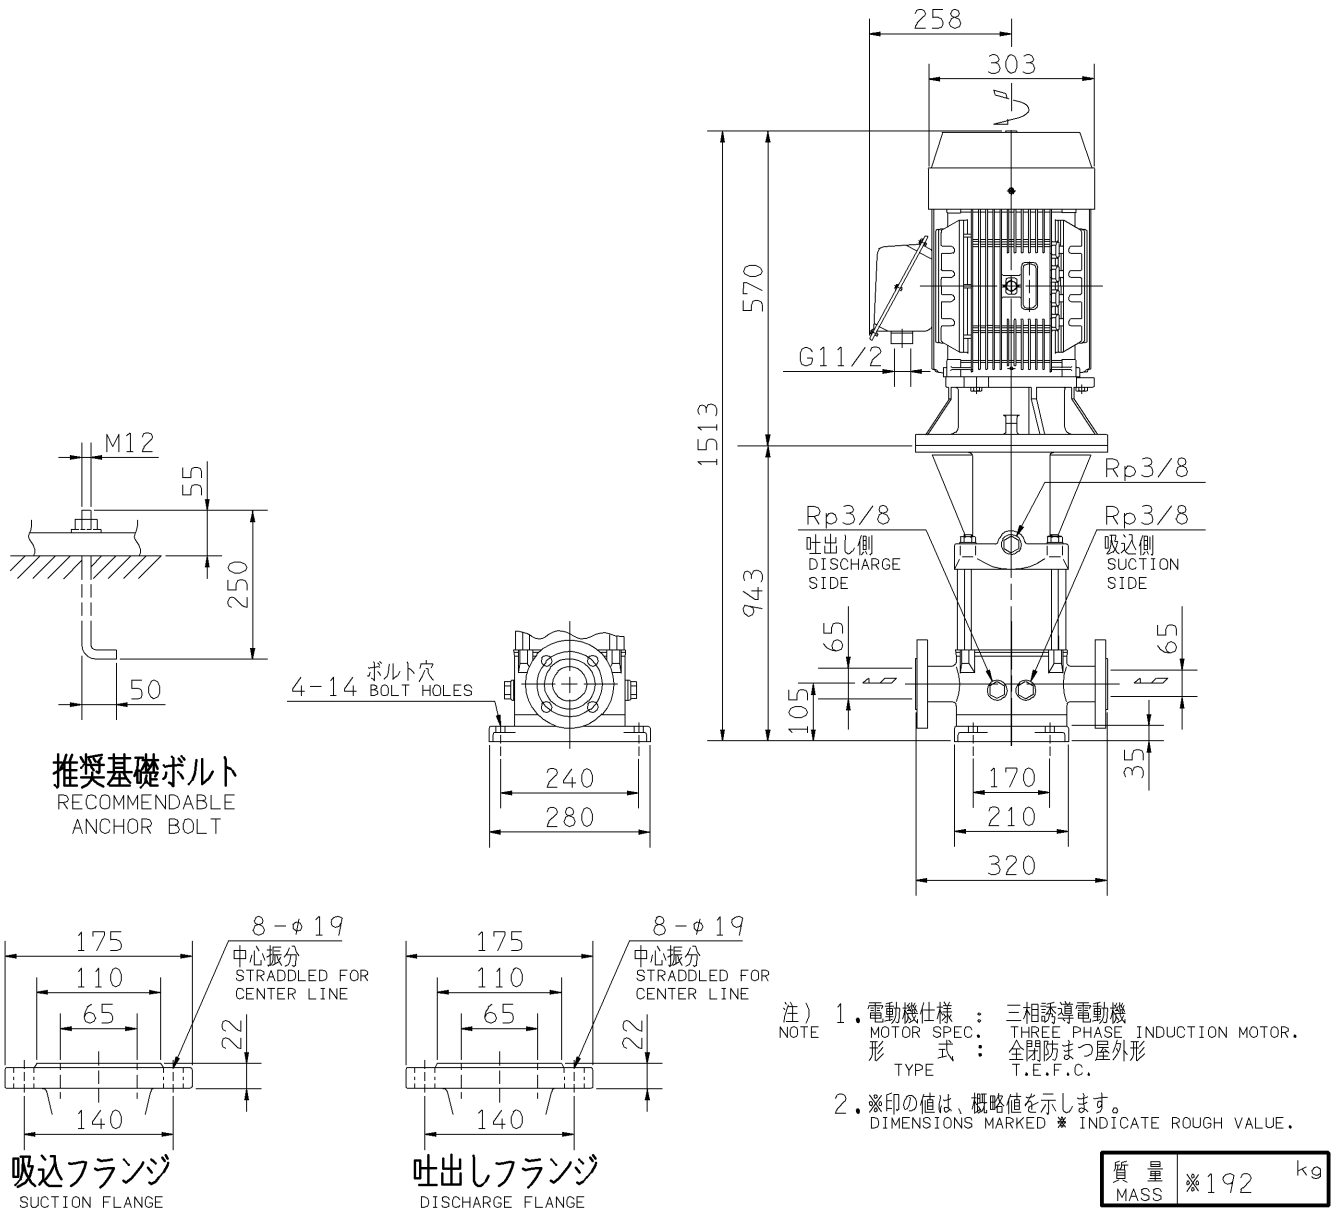

エバラEVM型ステンレス製立形多段ポンプ

EBARA STAINLESS STEEL VERTICAL MULTI-STAGE PUMPS

外形寸法図 DIMENSIONS

浸出性能基準適合品
(EVML型のみ)

機名 MODEL 65EVML8515

周波数 FREQUENCY 50 Hz 出力 OUTPUT 15 kW

| 標準附属品 STANDARD ACCESSORIES | | 特別附属品 SPECIAL ACCESSORIES | | 電動機 MOTOR | | 特殊仕様 SPECIAL SPEC. | |
|-------------------------------|----|------------------------------|--|--------------|----|-----------------------|--|
| 1 | 8 | 1 | | 周波数 Hz | Hz | | |
| 2 | 9 | 2 | | 電 圧 V | V | | |
| 3 | 10 | 3 | | 出 力 kW | kW | | |
| 4 | 11 | 4 | | 形 式 TYPE | | | |
| 5 | 12 | 5 | | メ-カ MAKER | | | |
| 6 | 13 | 6 | | | | | |
| 7 | 14 | 7 | | | | | |

| | | | | | | | |
|--------------------|-----------|---------------|----------------|-------------------|-----------|--------|--|
| 御注文主 CUSTOMER | | | | 機器番号 ITEM NO. | | | |
| 御使用先 FINAL USER | | | | 機器名称 ITEM NAME | | | |
| 荏原製番 SER.NO. | 機 名 MODEL | 吐出し量 CAPACITY | 全揚程 TOTAL HEAD | 同期速度 SPEED | 出力 OUTPUT | 数量 QTY | |
| | | | | min ⁻¹ | | | |

EBARA CORPORATION

図番 DWG.NO. D65EVML8515 001

MEVM-D061

170220