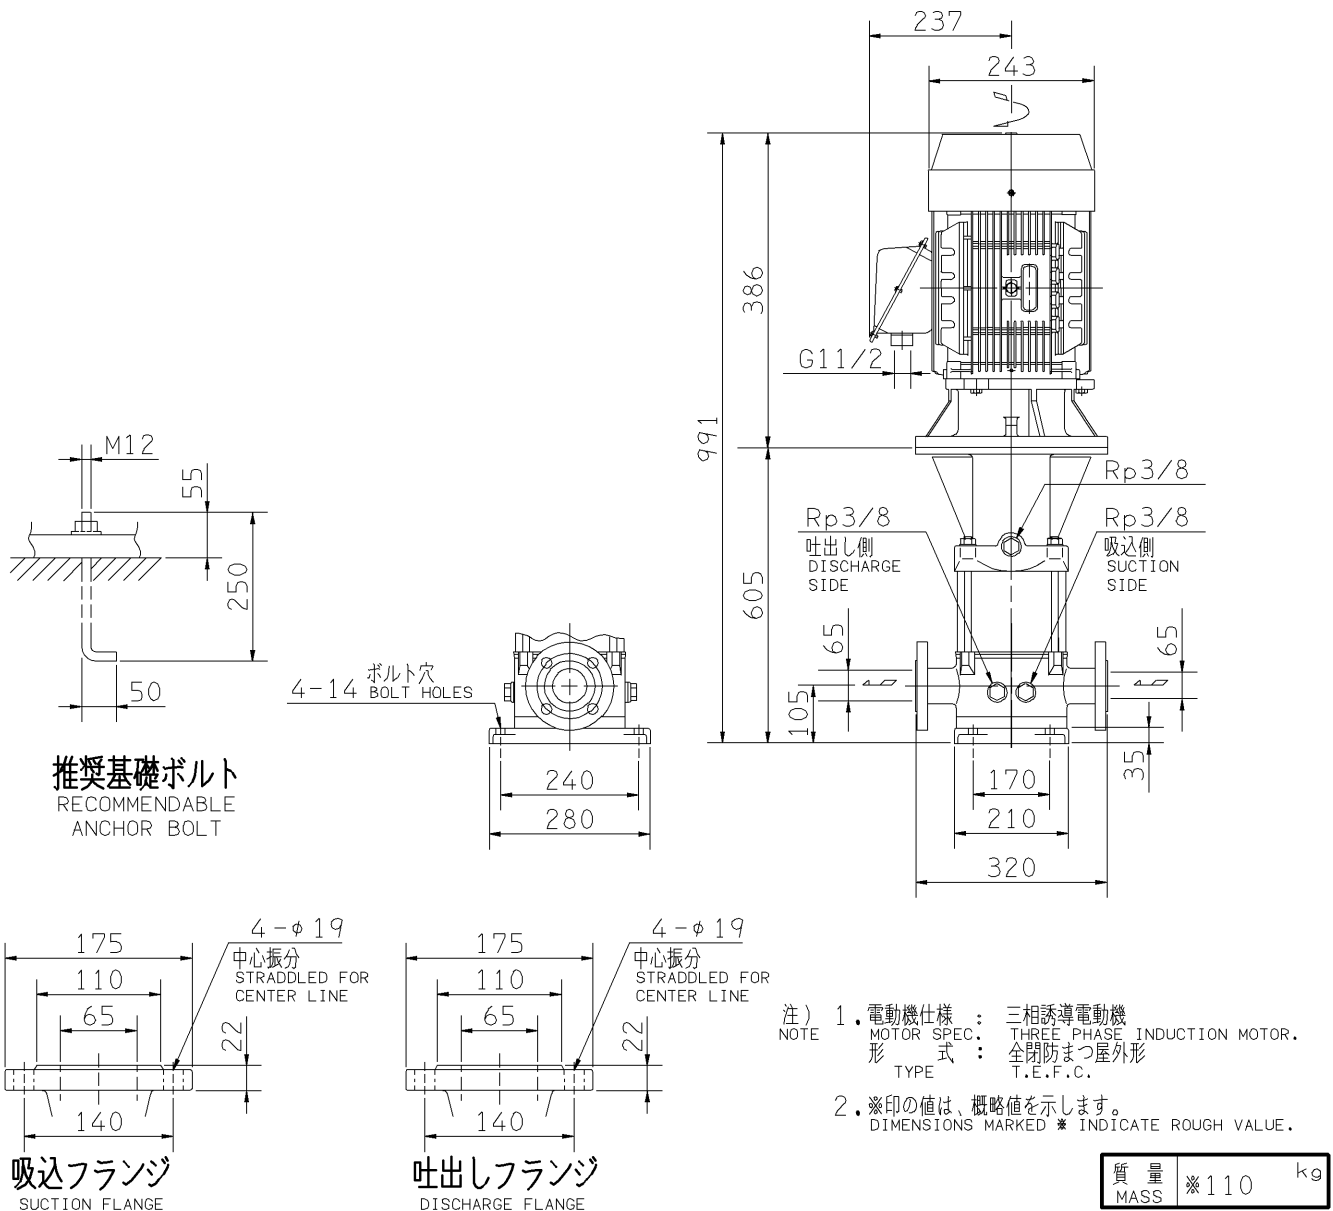

# エバラEVM型ステンレス製立形多段ポンプ

EBARA STAINLESS STEEL VERTICAL MULTI-STAGE PUMPS

## 外形寸法図 DIMENSIONS

浸出性能基準適合品  
(EVML型のみ)

機名 MODEL 65EVML265.5

周波数 FREQUENCY 60 Hz 出力 OUTPUT 5.5 kW

標準附属品 STANDARD ACCESSORIES		特別附属品 SPECIAL ACCESSORIES		電動機 MOTOR		特殊仕様 SPECIAL SPEC.	
1	8	1		周波数 Hz	Hz		
2	9	2		電 圧 V	V		
3	10	3		出 力 kW	kW		
4	11	4		形 式 TYPE			
5	12	5		メ-カ MAKER			
6	13	6					
7	14	7					

御注文主 CUSTOMER				機器番号 ITEM NO.			
御使用先 FINAL USER				機器名称 ITEM NAME			
荏原製番 SER.NO.	機 名 MODEL	吐出し量 CAPACITY	全揚程 TOTAL HEAD	同期速度 SPEED	出力 OUTPUT	数量 Q'TY	
				min <sup>-1</sup>			

EBARA CORPORATION

図番 DWG.NO. D65EVML265.5 001

MEVM-D061

170220