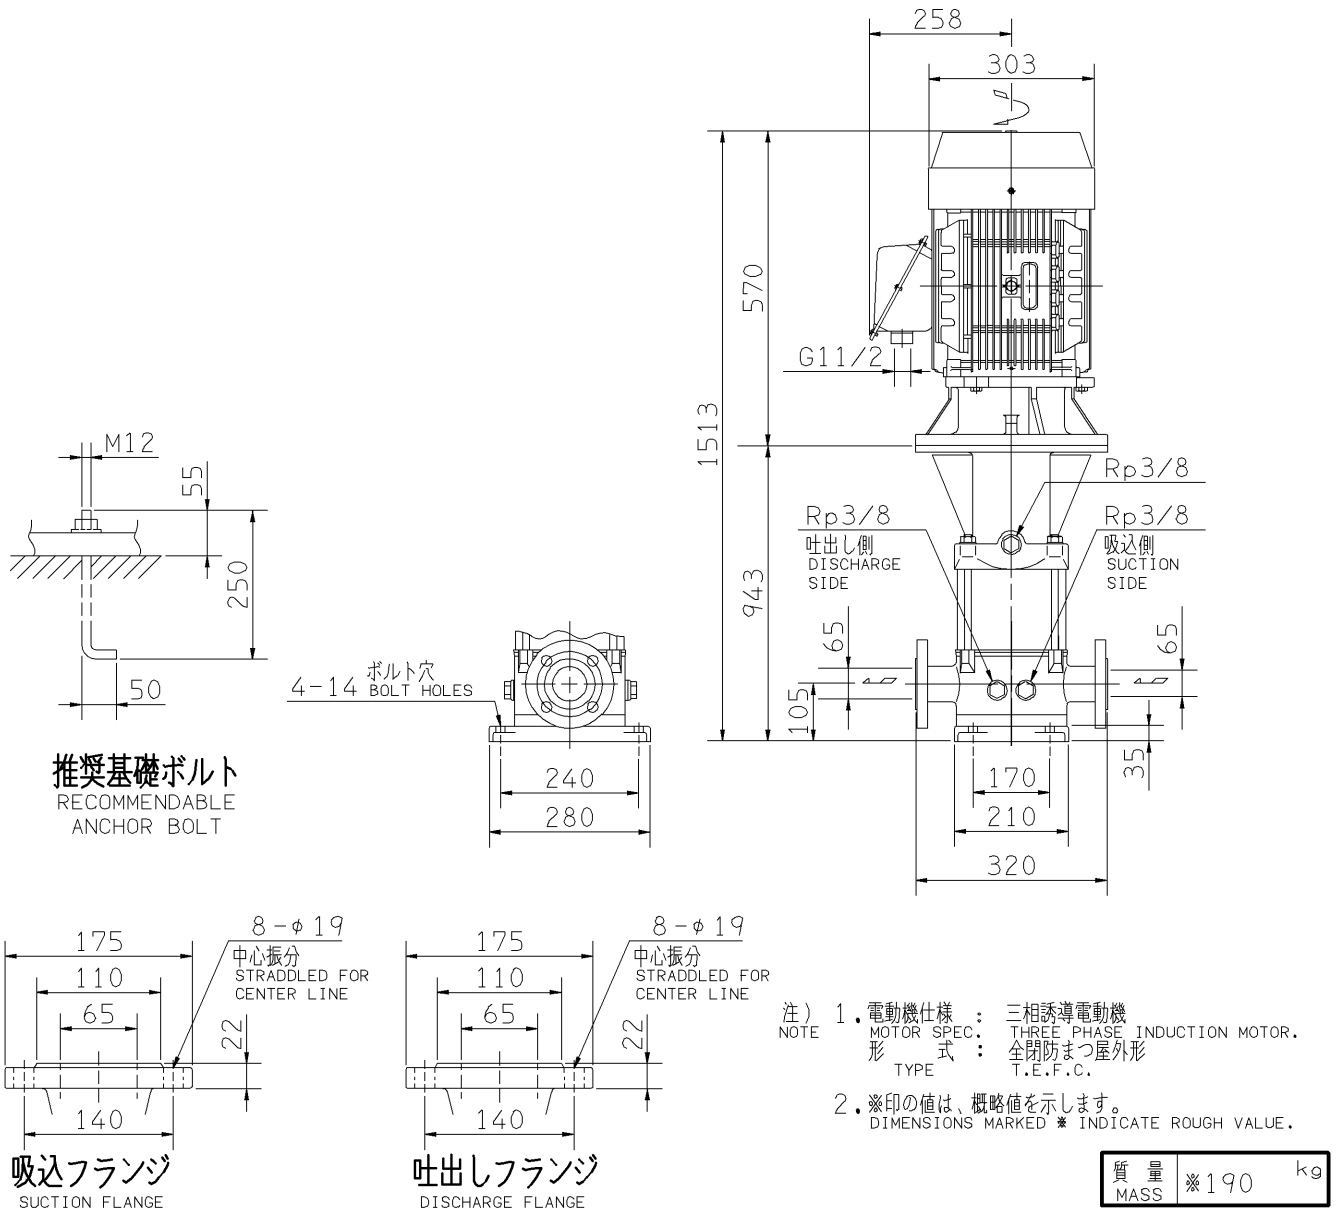

エバラEVM型ステンレス製立形多段ポンプ

EBARA STAINLESS STEEL VERTICAL MULTI-STAGE PUMPS

外形寸法図 DIMENSIONS

浸出性能基準適合品
(EVM型のみ)

機名 MODEL 65EVMG8515

周波数 FREQUENCY 50 Hz 出力 OUTPUT 15 kW

標準附属品 STANDARD ACCESSORIES		特別附属品 SPECIAL ACCESSORIES		電動機 MOTOR		特殊仕様 SPECIAL SPEC.	
1	8	1		周波数 Hz	Hz		
2	9	2		電 圧 V	V		
3	10	3		出 力 kW	kW		
4	11	4		形 式 TYPE			
5	12	5		メ-カ MAKER			
6	13	6					
7	14	7					

御注文主 CUSTOMER				機器番号 ITEM NO.			
御使用先 FINAL USER				機器名称 ITEM NAME			
荏原製番 SER.NO.	機 名 MODEL	吐出量 CAPACITY	全揚程 TOTAL HEAD	同期速度 SPEED	出力 OUTPUT	数量 Q'TY	
				min ⁻¹			

EBARA CORPORATION

図番 DWG.NO. D65EVMG8515 001

MEVM-D061

170220