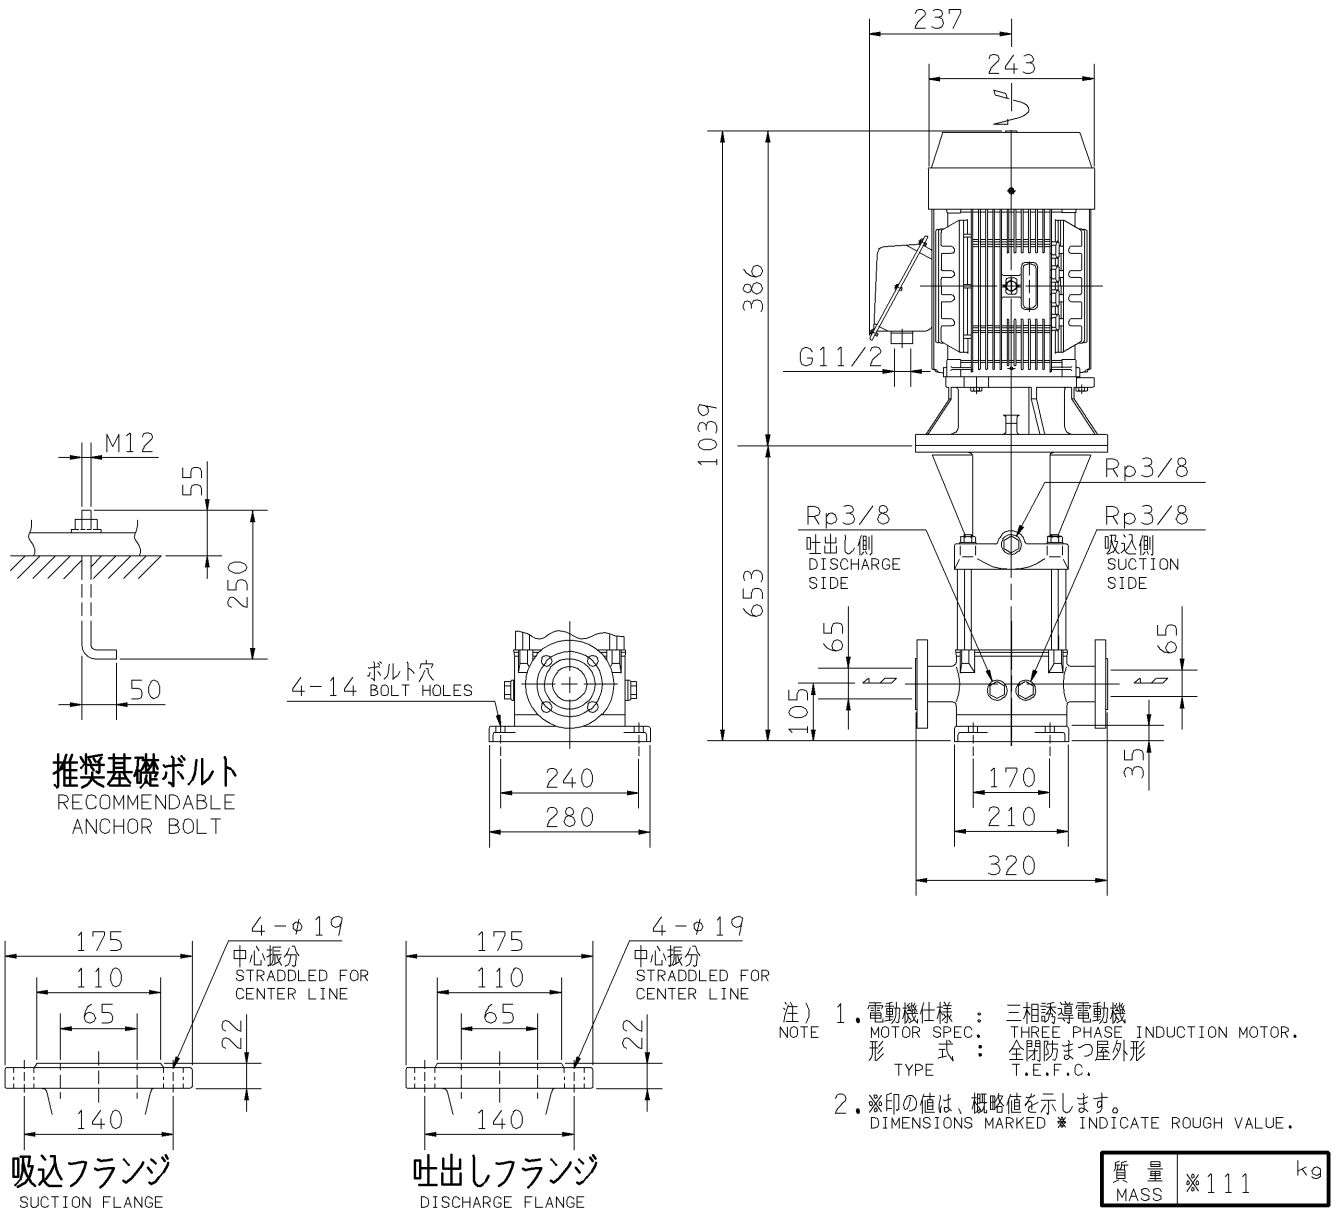

エバラEVM型ステンレス製立形多段ポンプ

EBARA STAINLESS STEEL VERTICAL MULTI-STAGE PUMPS

外形寸法図 DIMENSIONS

浸出性能基準適合品
(EVM型のみ)

機名 MODEL 65EVMG355.5

周波数 FREQUENCY 50 Hz 出力 OUTPUT 5.5 kW

標準附属品 STANDARD ACCESSORIES		特別附属品 SPECIAL ACCESSORIES		電動機 MOTOR		特殊仕様 SPECIAL SPEC.	
1	8	1		周波数 Hz	Hz		
2	9	2		電 圧 V	V		
3	10	3		出 力 kW	kW		
4	11	4		形 式 TYPE			
5	12	5		メ-カ MAKER			
6	13	6					
7	14	7					

御注文主 CUSTOMER				機器番号 ITEM NO.			
御使用先 FINAL USER				機器名称 ITEM NAME			
荏原製番 SER.NO.	機 名 MODEL	吐出し量 CAPACITY	全揚程 TOTAL HEAD	同期速度 SPEED	出力 OUTPUT	数量 Q'TY	
				min ⁻¹			