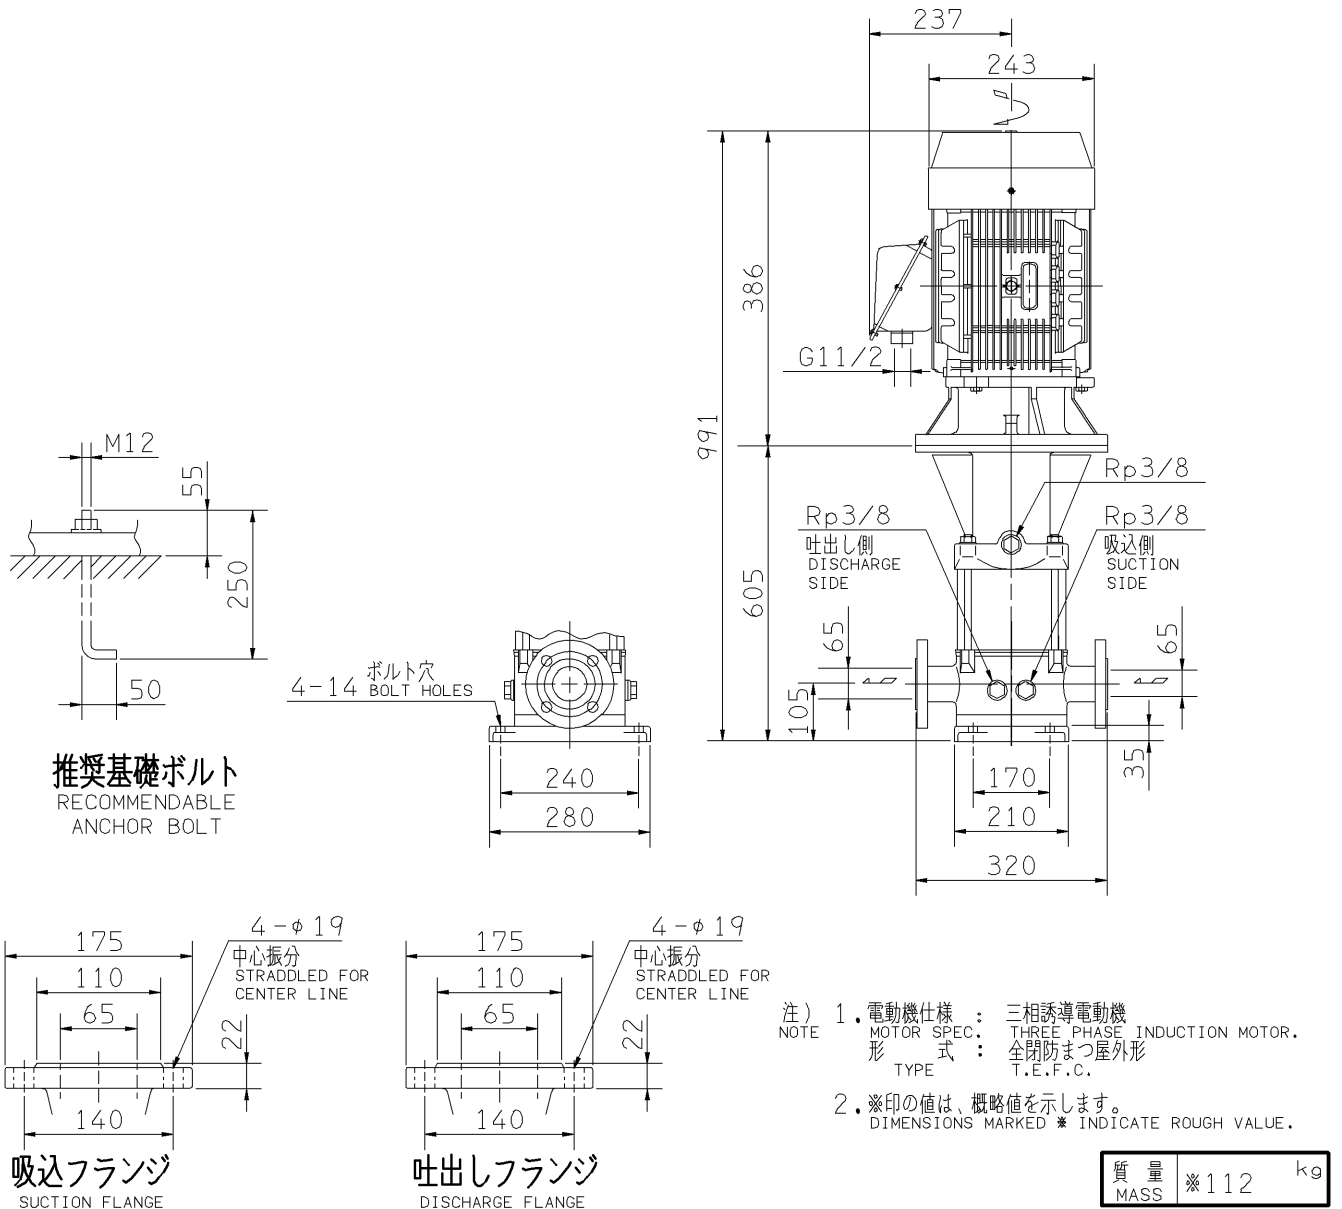

# エバラEVM型ステンレス製立形多段ポンプ

EBARA STAINLESS STEEL VERTICAL MULTI-STAGE PUMPS

## 外形寸法図 DIMENSIONS

浸出性能基準適合品  
(EVML型のみ)

機名 MODEL 65EVMG267.5

周波数 FREQUENCY 60 Hz 出力 OUTPUT 7.5 kW

標準附属品 STANDARD ACCESSORIES		特別附属品 SPECIAL ACCESSORIES		電動機 MOTOR		特殊仕様 SPECIAL SPEC.	
1	8	1		周波数 Hz	Hz		
2	9	2		電 圧 V	V		
3	10	3		出 力 kW	kW		
4	11	4		形 式 TYPE			
5	12	5		メ-カ MAKER			
6	13	6					
7	14	7					

御注文主 CUSTOMER				機器番号 ITEM NO.			
御使用先 FINAL USER				機器名称 ITEM NAME			
荏原製番 SER.NO.	機 名 MODEL	吐出量 CAPACITY	全揚程 TOTAL HEAD	同期速度 SPEED	出力 OUTPUT	数量 Q'TY	
				min <sup>-1</sup>			

EBARA CORPORATION

図番 DWG.NO. D65EVMG267.5 001

MEVM-D061

170220