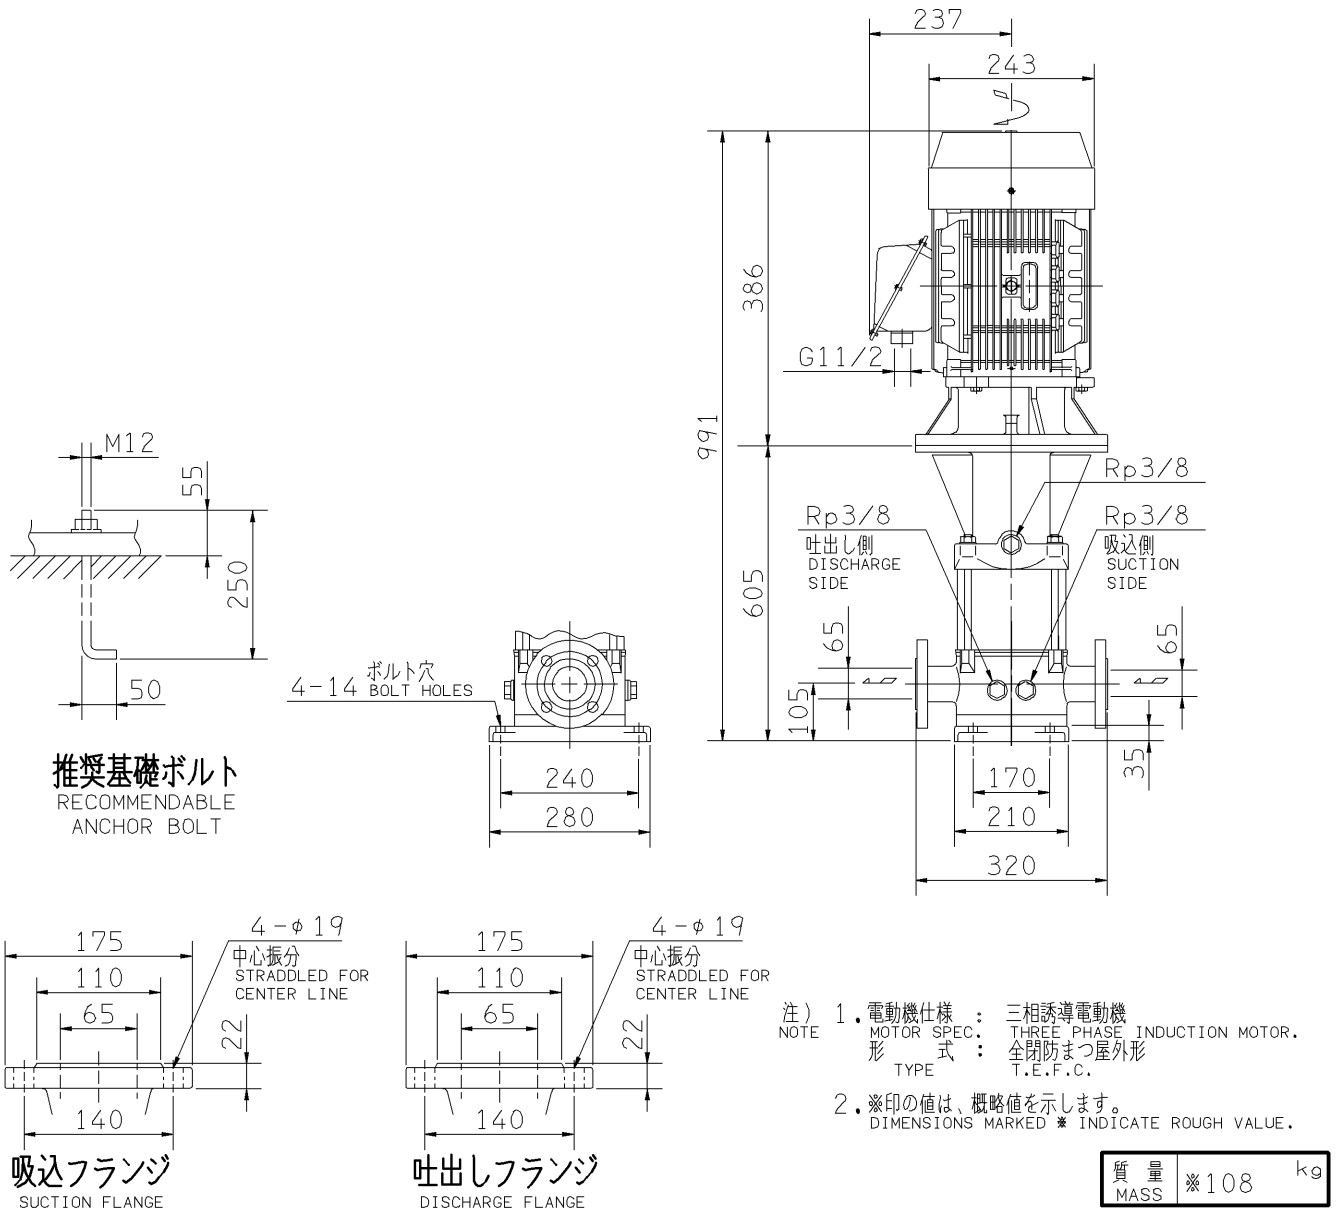

エバラEVM型ステンレス製立形多段ポンプ

EBARA STAINLESS STEEL VERTICAL MULTI-STAGE PUMPS

外形寸法図 DIMENSIONS

浸出性能基準適合品
(EVM型のみ)

機名 MODEL 65EVMG265.5

周波数 FREQUENCY 60 Hz 出力 OUTPUT 5.5 kW

標準附属品 STANDARD ACCESSORIES		特別附属品 SPECIAL ACCESSORIES		電動機 MOTOR		特殊仕様 SPECIAL SPEC.	
1	8	1		周波数 Hz	Hz		
2	9	2		電 圧 V	V		
3	10	3		出 力 kW	kW		
4	11	4		形 式 TYPE			
5	12	5		メ-カ MAKER			
6	13	6					
7	14	7					

御注文主 CUSTOMER				機器番号 ITEM NO.			
御使用先 FINAL USER				機器名称 ITEM NAME			
荏原製番 SER.NO.	機 名 MODEL	吐出し量 CAPACITY	全揚程 TOTAL HEAD	同期速度 SPEED	出力 OUTPUT	数量 Q'TY	
				min ⁻¹			