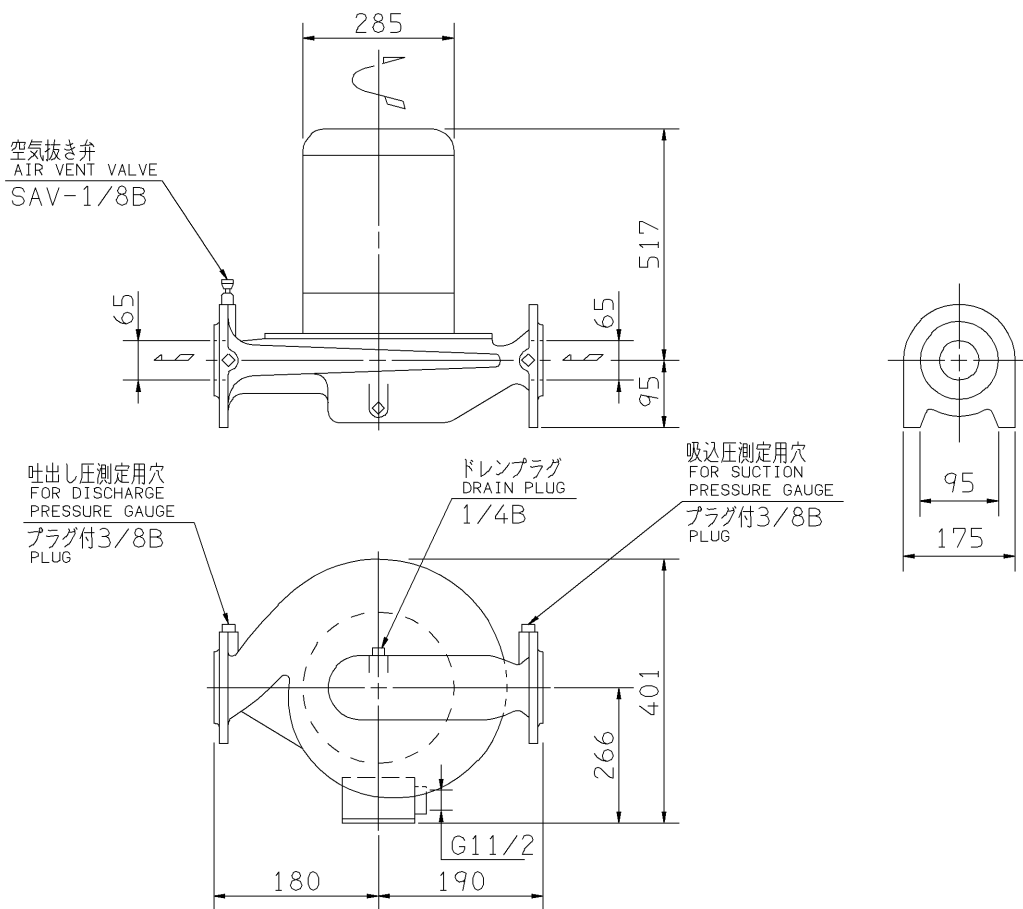

外形寸法図  
DIMENSIONS

機名 MODEL 65LPD67.5B

周波数 FREQUENCY 60 Hz

出力 OUTPUT 7.5 kW

- 注) 1. 電動機仕様 : 三相誘導電動機  
MOTOR SPEC. : THREE PHASE INDUCTION MOTOR.  
形 式 : 全閉防まつ屋外形  
TYPE : T.E.F.C.
2. ※印の値は、概略値を示します。  
DIMENSIONS MARKED \* INDICATE ROUGH VALUE.

質量 MASS ※108 kg

標準附属品 STANDARD ACCESSORIES		特別附属品 SPECIAL ACCESSORIES		電動機 MOTOR		特殊仕様 SPECIAL SPEC.	
1	ガスケット GASKET	8		周波数 Hz	Hz		
2		9		電 圧 V	V		
3		10		出 力 kW	kW		
4		11		形 式 TYPE			
5		12		メ-カ MAKER			
6		13					
7		14					

御注文主 CUSTOMER			機器番号 ITEM NO.		
御使用先 FINAL USER			機器名称 ITEM NAME		
荏原製番 SER.NO.	機 名 MODEL	吐出し量 CAPACITY	全揚程 TOTAL HEAD	同期速度 SPEED	出力 OUTPUT
				min <sup>-1</sup>	数量 QTY