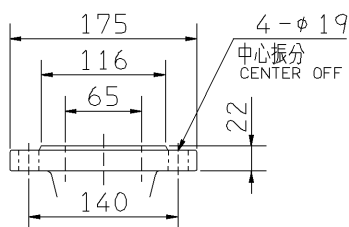

外形寸法図  
DIMENSIONS

機名 MODEL 65LPD67.5B

周波数 FREQUENCY 60 Hz

出力 OUTPUT 7.5 kW

- 注) 1. 電動機仕様 : 三相誘導電動機  
MOTOR SPEC. : THREE PHASE INDUCTION MOTOR.  
形 式 : 全閉防まつ屋外形  
TYPE : T.E.F.C.
2. ※印の値は、概略値を示します。  
DIMENSIONS MARKED \* INDICATE ROUGH VALUE.