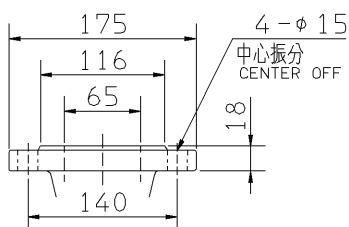

外形寸法図  
DIMENSIONS

機名 MODEL 65LPD67.5B

周波数 FREQUENCY 60 Hz

出力 OUTPUT 7.5 kW

- 注) 1. 電動機仕様 : 三相誘導電動機  
MOTOR SPEC. : THREE PHASE INDUCTION MOTOR.  
形 式 : 全閉防まつ屋外形  
TYPE : T.E.F.C.
2. ※印の値は、概略値を示します。  
DIMENSIONS MARKED \* INDICATE ROUGH VALUE.