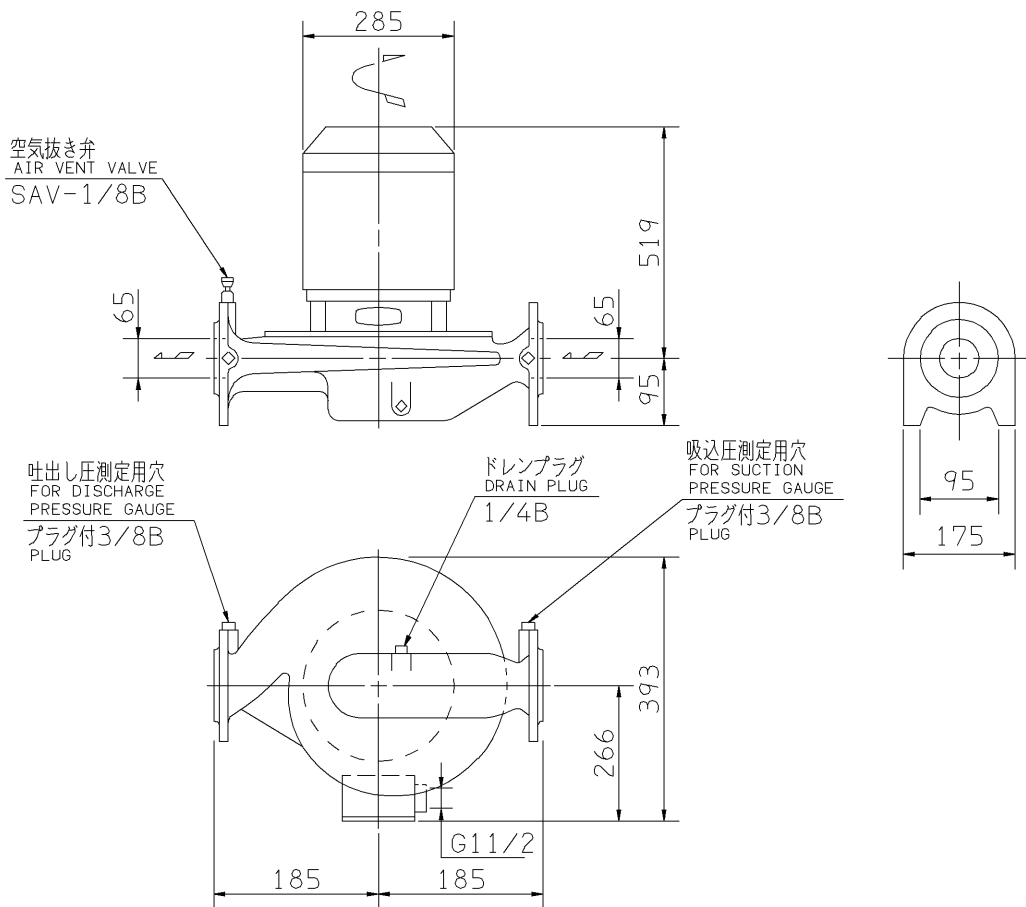

外形寸法図
DIMENSIONS

機名 MODEL 65LPD65.5E

周波数 FREQUENCY 60 Hz

出力 OUTPUT 5.5 kW

- 注) 1. 電動機仕様 : 三相誘導電動機
MOTOR SPEC. : THREE PHASE INDUCTION MOTOR.
形 式 : 全閉外扇形
TYPE : T.E.F.C.
保護方式 : IP44 (屋外)
PROTECTION
2. ※印の値は、概略値を示します。
DIMENSIONS MARKED * INDICATE ROUGH VALUE.

質量 MASS ※96 kg

標準附属品 STANDARD ACCESSORIES		特別附属品 SPECIAL ACCESSORIES		電動機 MOTOR		特殊仕様 SPECIAL SPEC.	
1	ガスケット GASKET	8		周波数 Hz	Hz		
2		9		電 圧 V	V		
3		10		出 力 kW	kW		
4		11		形 式 TYPE			
5		12		メーカ MAKER			
6		13					
7		14					

御注文主 CUSTOMER				機器番号 ITEM NO.			
御使用先 FINAL USER				機器名称 ITEM NAME			
荏原製番 SER.NO.	機 名 MODEL	吐出し量 CAPACITY	全揚程 TOTAL HEAD	同期速度 SPEED	出力 OUTPUT	数量 QTY	
				min ⁻¹			