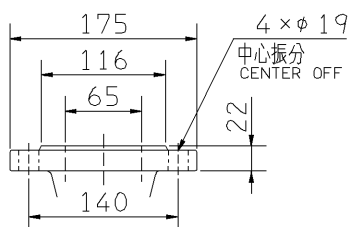

外形寸法図
DIMENSIONS

機名 MODEL 65LPD65.5E

周波数 FREQUENCY 60 Hz

出力 OUTPUT 5.5 kW

- 注) 1. 電動機仕様 : 三相誘導電動機
MOTOR SPEC. : THREE PHASE INDUCTION MOTOR.
形 式 : 全閉外扇形
TYPE : T.E.F.C.
保護方式 : IP44 (屋外)
PROTECTION
2. ※印の値は、概略値を示します。
DIMENSIONS MARKED * INDICATE ROUGH VALUE.