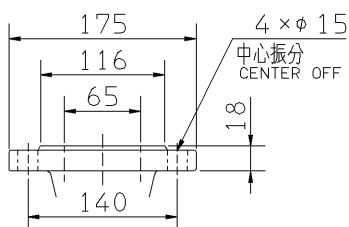

外形寸法図
DIMENSIONS

機名 MODEL 65LPD65.5E

周波数 FREQUENCY 60 Hz

出力 OUTPUT 5.5 kW

- 注) 1. 電動機仕様 : 三相誘導電動機
MOTOR SPEC. : THREE PHASE INDUCTION MOTOR.
形 式 : 全閉外扇形
TYPE : T.E.F.C.
保護方式 : IP44 (屋外)
PROTECTION
2. ※印の値は、概略値を示します。
DIMENSIONS MARKED * INDICATE ROUGH VALUE.