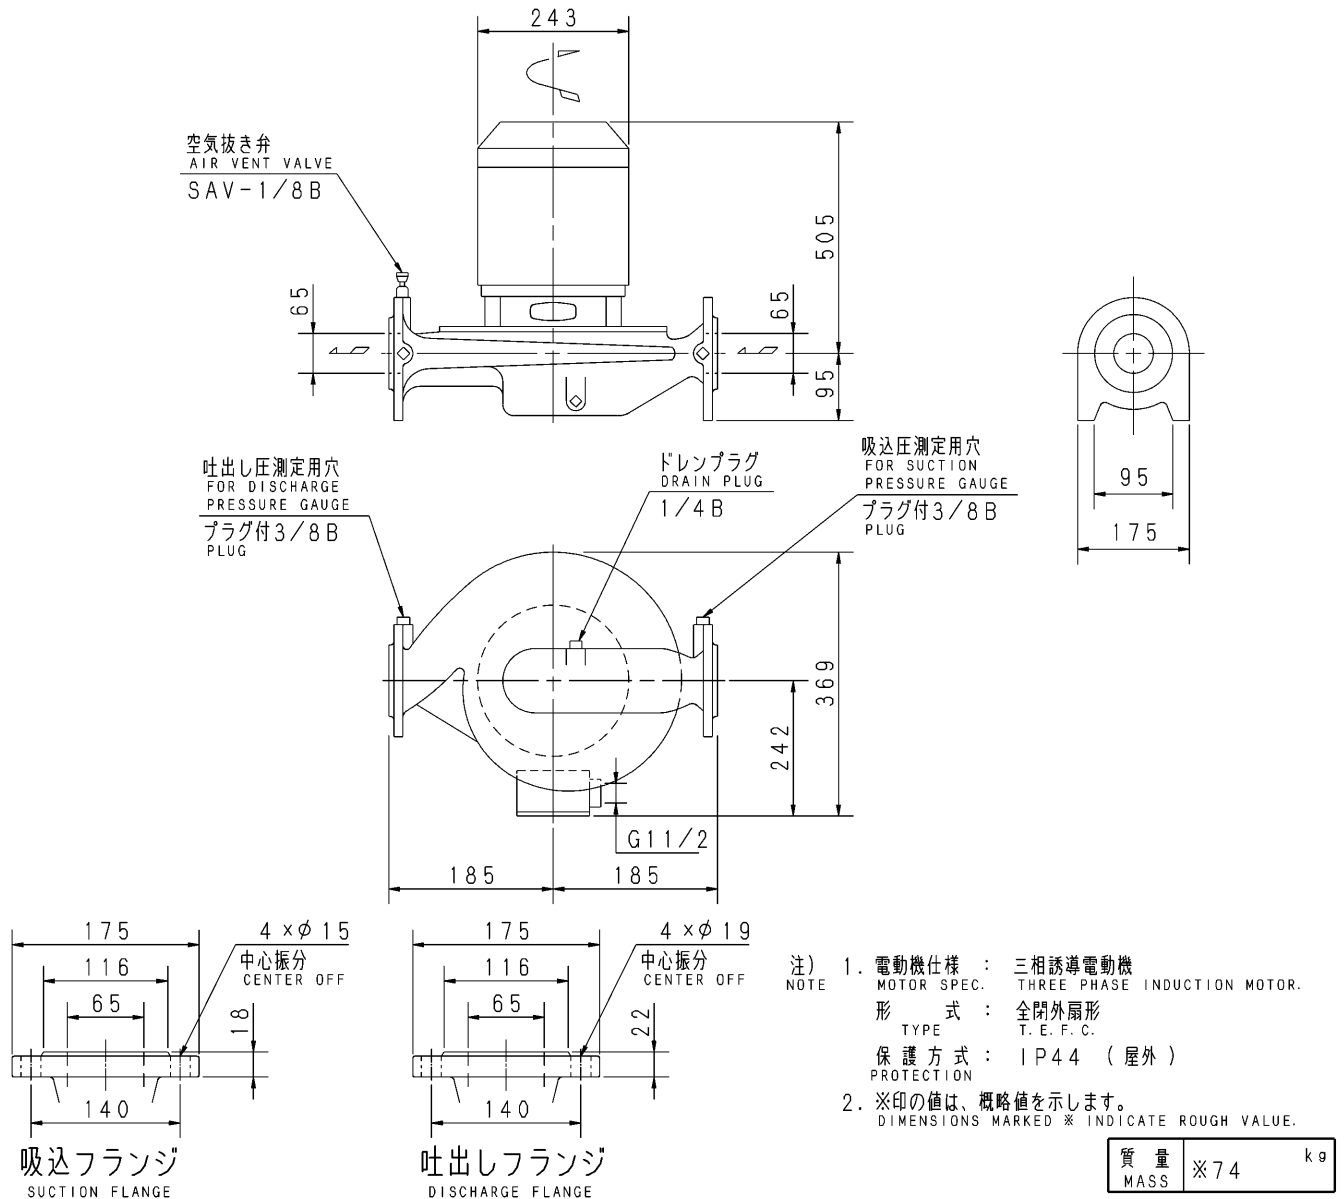

外形寸法図
DIMENSIONS

機名 MODEL 65LPD65.5E

周波数 FREQUENCY 60 Hz

出力 OUTPUT 5.5 kW

標準附属品 STANDARD ACCESSORIES		特別附属品 SPECIAL ACCESSORIES		電動機 MOTOR		特殊仕様 SPECIAL SPEC.	
1	ガスケット GASKET	8		周波数 Hz	Hz		
2		9		電圧 V	V		
3		10		出力 kW	kW		
4		11		形式 TYPE			
5		12		メーカー MAKER			
6		13					
7		14					

御注文主 CUSTOMER				機器番号 ITEM NO.			
御使用先 FINAL USER				機器名称 ITEM NAME			
原製番 SER. NO.	機名 MODEL	吐出量 CAPACITY	全揚程 TOTAL HEAD	同期速度 SPEED	出力 OUTPUT	数量 QTY	
				min ⁻¹			