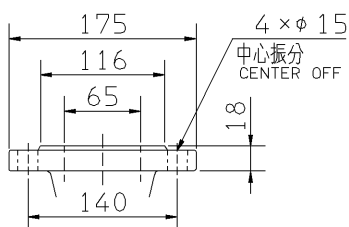

外形寸法図
DIMENSIONS

機名 MODEL 65LPD63.7E

周波数 FREQUENCY 60 Hz

出力 OUTPUT 3.7 kW

- 注) 1. 電動機仕様 : 三相誘導電動機
MOTOR SPEC. : THREE PHASE INDUCTION MOTOR.
形 式 : 全閉外扇形
TYPE : T.E.F.C.
保護方式 : IP44 (屋外)
PROTECTION
2. ※印の値は、概略値を示します。
DIMENSIONS MARKED * INDICATE ROUGH VALUE.