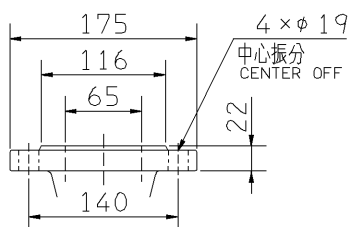

外形寸法図
DIMENSIONS

機名 MODEL 65LPD63.7E

周波数 FREQUENCY 60 Hz

出力 OUTPUT 3.7 kW

- 注) 1. 電動機仕様 : 三相誘導電動機
MOTOR SPEC. : THREE PHASE INDUCTION MOTOR.
形 式 : 全閉外扇形
TYPE : T.E.F.C.
保護方式 : IP44 (屋外)
PROTECTION
2. ※印の値は、概略値を示します。
DIMENSIONS MARKED * INDICATE ROUGH VALUE.