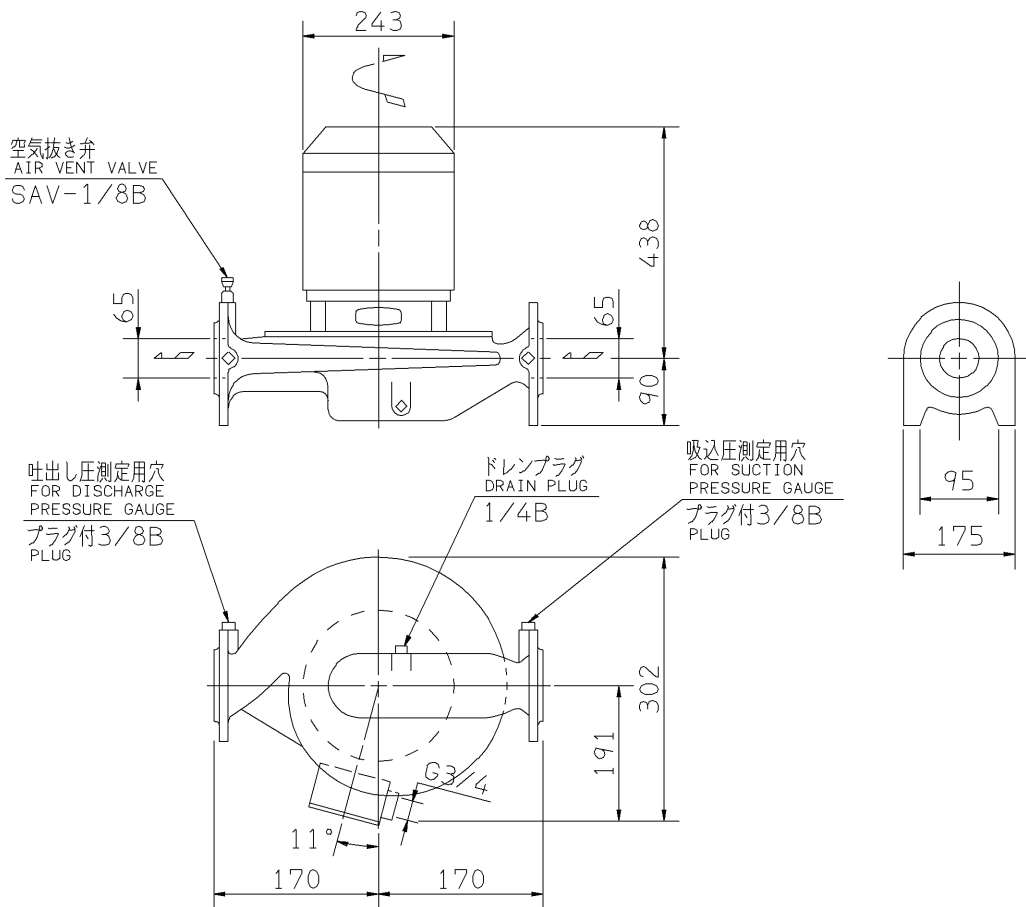

外形寸法図
DIMENSIONS

機名 MODEL 65LPD63.7E

周波数 FREQUENCY 60 Hz

出力 OUTPUT 3.7 kW

- 注) 1. 電動機仕様 : 三相誘導電動機
MOTOR SPEC. : THREE PHASE INDUCTION MOTOR.
形 式 : 全閉外扇形
TYPE : T.E.F.C.
保護方式 : IP44 (屋外)
PROTECTION
2. ※印の値は、概略値を示します。
DIMENSIONS MARKED * INDICATE ROUGH VALUE.

質量 MASS ※67 kg

標準附属品 STANDARD ACCESSORIES		特別附属品 SPECIAL ACCESSORIES		電動機 MOTOR		特殊仕様 SPECIAL SPEC.	
1	ガスケット GASKET	8		周波数 Hz	Hz		
2		9		電 圧 V	V		
3		10		出 力 kW	kW		
4		11		形 式 TYPE			
5		12		メ-カ MAKER			
6		13					
7		14					

御注文主 CUSTOMER			機器番号 ITEM NO.		
御使用先 FINAL USER			機器名称 ITEM NAME		
荏原製番 SER.NO.	機 名 MODEL	吐出し量 CAPACITY	全揚程 TOTAL HEAD	同期速度 SPEED	出力 OUTPUT
				min ⁻¹	数量 QTY