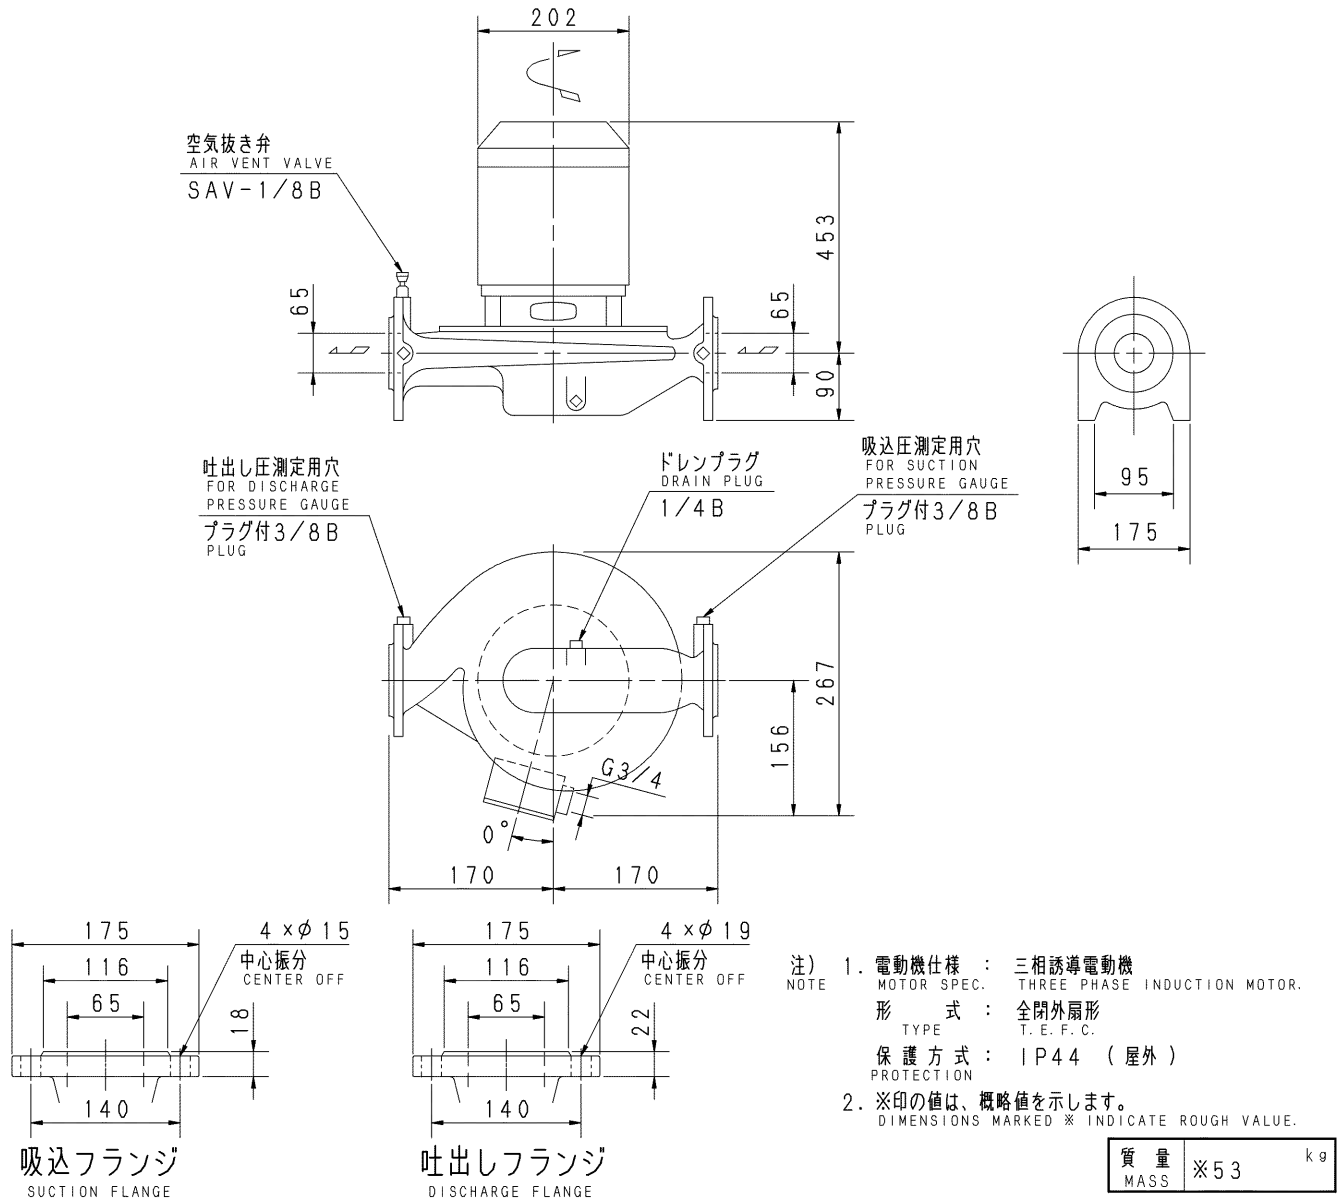

外形寸法図
DIMENSIONS

機名 MODEL 65LPD63.7E

周波数 FREQUENCY 60 Hz

出力 OUTPUT 3.7 kW

標準附属品 STANDARD ACCESSORIES			特別附属品 SPECIAL ACCESSORIES			電動機 MOTOR			特殊仕様 SPECIAL SPEC.		
1	ガスケット GASKET	8	1			周波数 Hz		Hz			
2		9	2			電圧 V		V			
3		10	3			出力 kW		kW			
4		11	4			形式 TYPE					
5		12	5			メーカー MAKER					
6		13	6								
7		14	7								

御注文主 CUSTOMER						機器番号 ITEM NO.					
御使用先 FINAL USER						機器名称 ITEM NAME					
荏原製番 SER. NO.	機名 MODEL					吐出し量 CAPACITY	全揚程 TOTAL HEAD	同期速度 SPEED	出力 OUTPUT	数量 QTY	
								min-1			