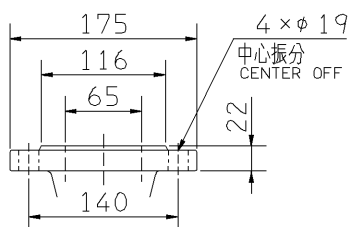

外形寸法図  
DIMENSIONS

機名 MODEL 65LPD53.7E

周波数 FREQUENCY 50 Hz

出力 OUTPUT 3.7 kW

- 注) 1. 電動機仕様 : 三相誘導電動機  
MOTOR SPEC. : THREE PHASE INDUCTION MOTOR.  
形 式 : 全閉外扇形  
TYPE : T.E.F.C.  
保護方式 : IP44 (屋外)  
PROTECTION
2. ※印の値は、概略値を示します。  
DIMENSIONS MARKED \* INDICATE ROUGH VALUE.