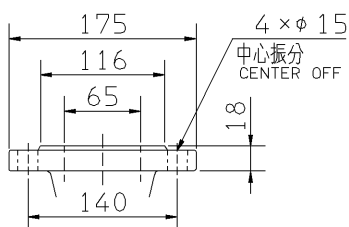

外形寸法図  
DIMENSIONS

機名 MODEL 65LPD53.7E

周波数 FREQUENCY 50 Hz

出力 OUTPUT 3.7 kW

- 注) 1. 電動機仕様 : 三相誘導電動機  
MOTOR SPEC. : THREE PHASE INDUCTION MOTOR.  
形 式 : 全閉外扇形  
TYPE : T.E.F.C.  
保護方式 : IP44 (屋外)  
PROTECTION
2. ※印の値は、概略値を示します。  
DIMENSIONS MARKED \* INDICATE ROUGH VALUE.