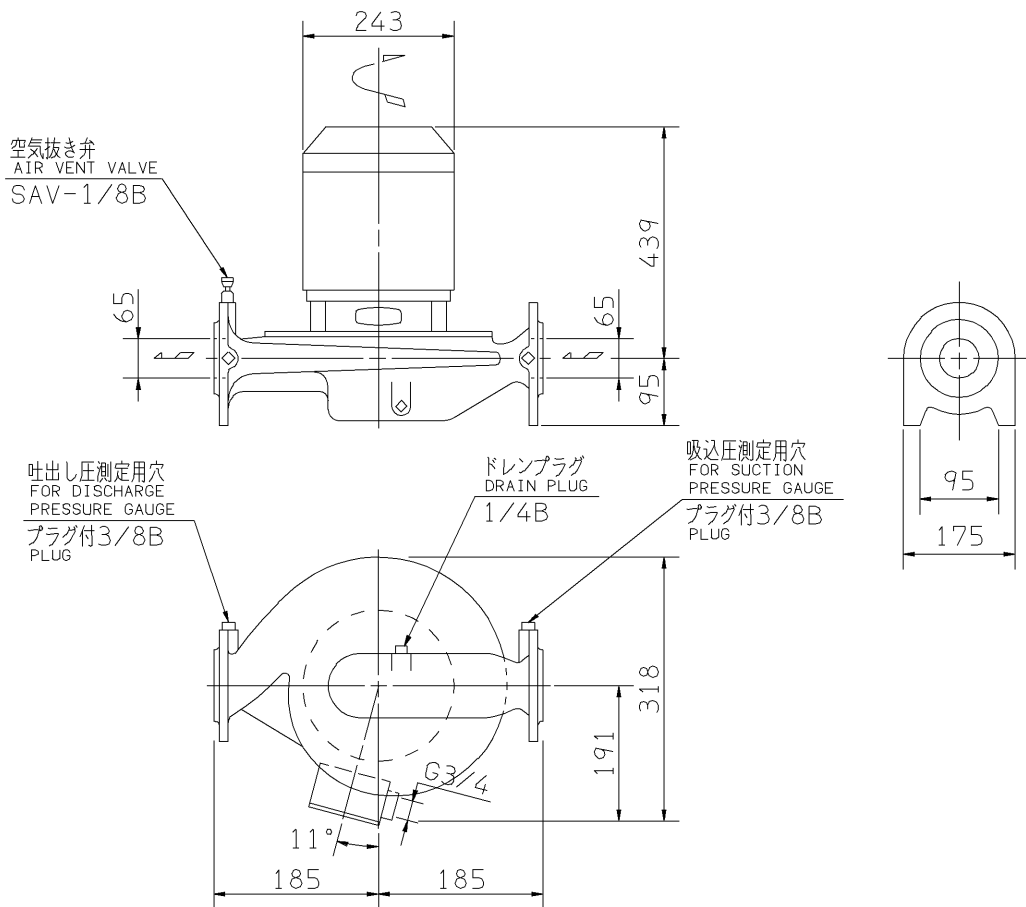

外形寸法図  
DIMENSIONS

機名 MODEL 65LPD53.7E

周波数 FREQUENCY 50 Hz

出力 OUTPUT 3.7 kW

- 注) 1. 電動機仕様 : 三相誘導電動機  
MOTOR SPEC. : THREE PHASE INDUCTION MOTOR.  
形 式 : 全閉外扇形  
TYPE : T.E.F.C.  
保護方式 : IP44 (屋外)  
PROTECTION
2. ※印の値は、概略値を示します。  
DIMENSIONS MARKED \* INDICATE ROUGH VALUE.

質量 MASS ※71 kg

標準附属品 STANDARD ACCESSORIES		特別附属品 SPECIAL ACCESSORIES		電動機 MOTOR		特殊仕様 SPECIAL SPEC.	
1	ガスケット GASKET	8		周波数	Hz	Hz	
2		9		電 圧	V	V	
3		10		出 力	kW	kW	
4		11		形 式	TYPE		
5		12		メ-カ	MAKER		
6		13					
7		14					

御注文主 CUSTOMER				機器番号 ITEM NO.			
御使用先 FINAL USER				機器名称 ITEM NAME			
荏原製番 SER.NO.	機 名 MODEL	吐出し量 CAPACITY	全揚程 TOTAL HEAD	同期速度 SPEED	出力 OUTPUT	数量 QTY	
				min <sup>-1</sup>			