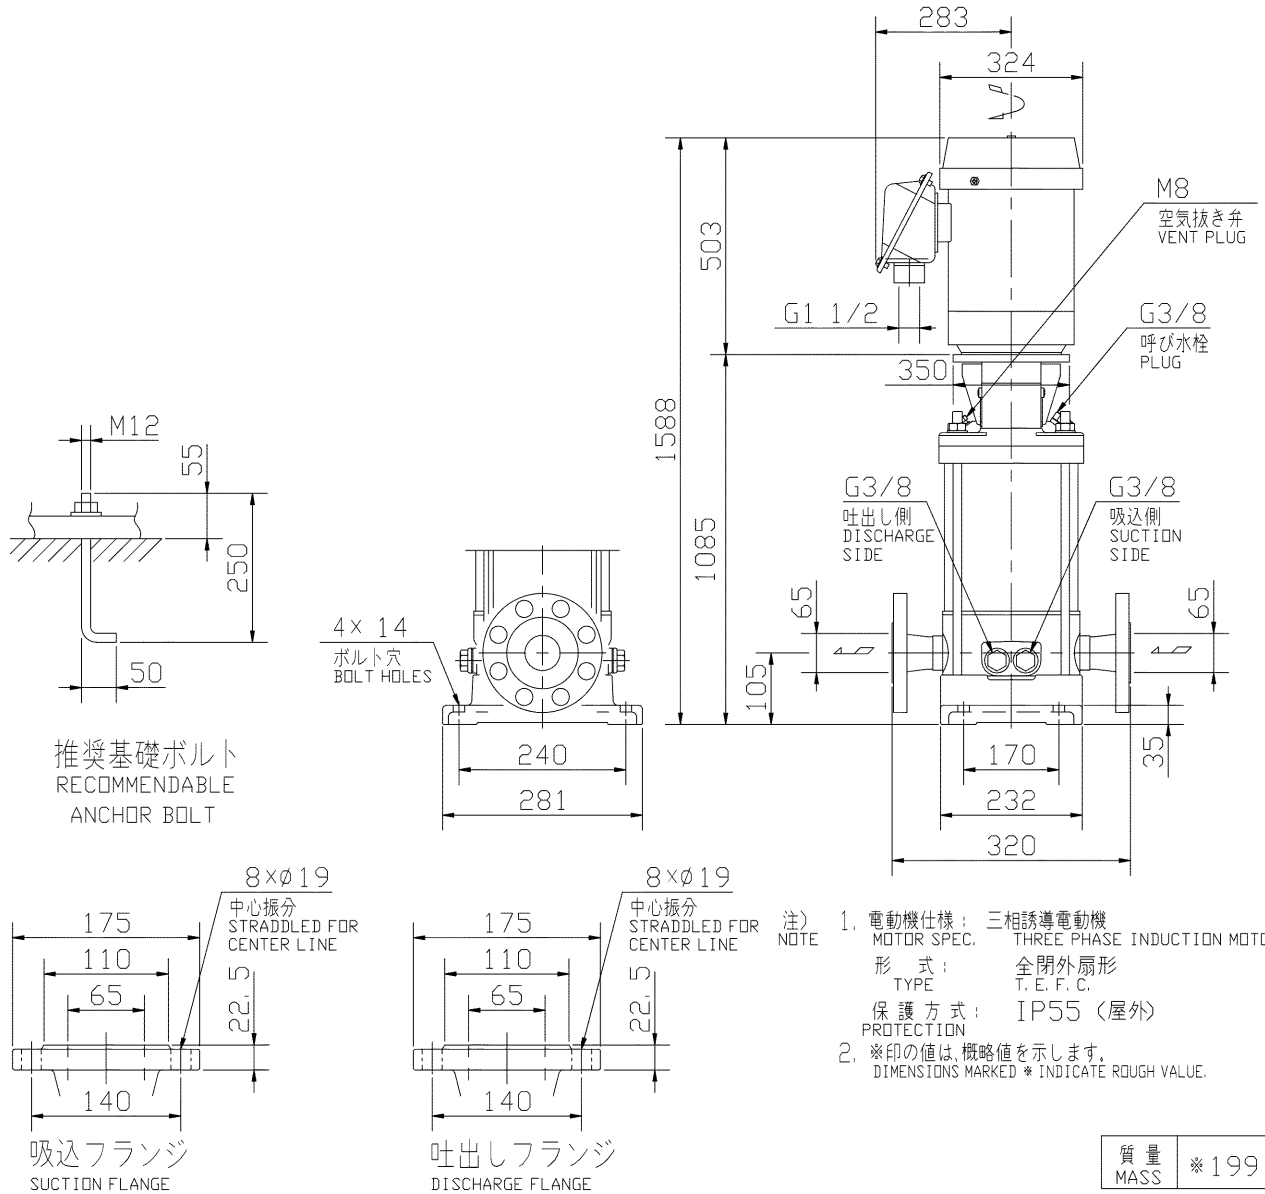

エバラEVMS/EVMSL型ステンレス製立形多段ポンプ
EBARA STAINLESS STEEL VERTICAL MULTI-STAGE PUMPS

トップランナーモーター搭載
with top runner motor

外形寸法図
DIMENSIONS

浸出性能基準適合品

機名 MODEL 65EVMSL8515

周波数 FREQUENCY 50 Hz

出力 OUTPUT

15 kW

御注文主 CUSTOMER				機器番号 ITEM NO.			
御使用先 FINAL USER				機器名称 ITEM NAME			
荏原製番 SER. NO.	機名 MODEL	吐出し量CAPACITY	全揚程TOTAL HEAD	同期速度SPEED	出力 OUTPUT	数量 QTY	
				min ⁻¹			

EBARA CORPORATION

図番 DWG. NO. D65EVMSL8515 000