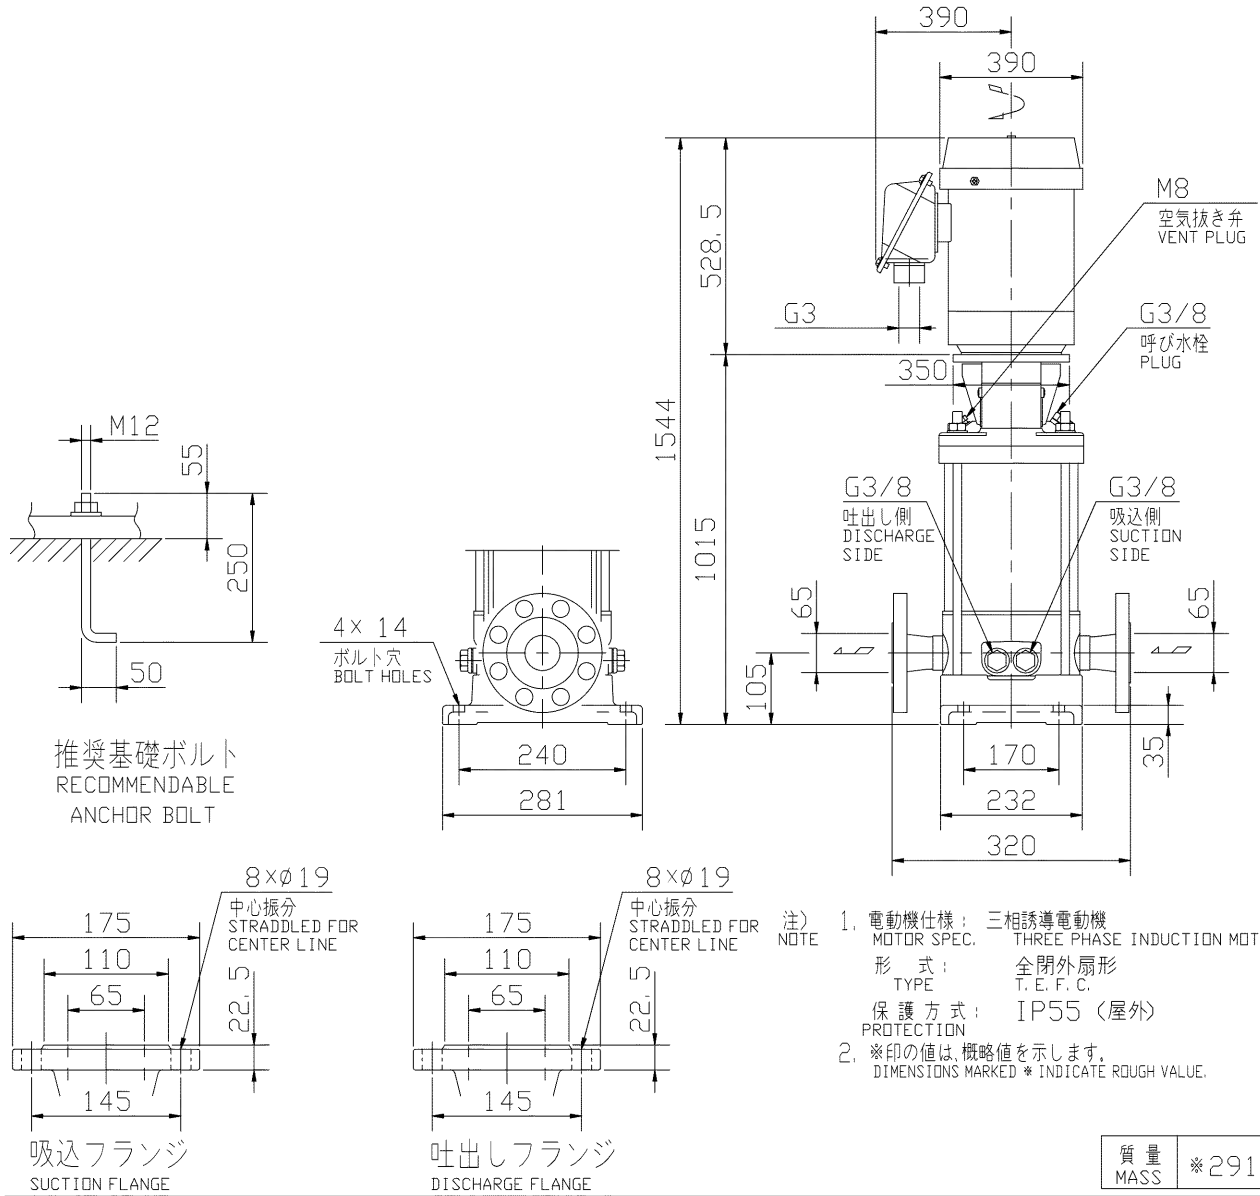

エバラEVMS/EVMSL型ステンレス製立形多段ポンプ
EBARA STAINLESS STEEL VERTICAL MULTI-STAGE PUMPS

トップランナーモーター搭載
with top runner motor

外形寸法図
DIMENSIONS

浸出性能基準適合品

機名 MODEL 65EVMSL7622

周波数 FREQUENCY 60 Hz

出力 OUTPUT

22 kW

御注文主 CUSTOMER				機器番号 ITEM NO.					
御使用先 FINAL USER				機器名称 ITEM NAME					
荏原製番 SER. NO.	機名 MODEL	吐出し量CAPACITY	全揚程TOTAL HEAD	同期速度SPEED	出力 OUTPUT	数量 QTY			
				min ⁻¹					

EBARA CORPORATION

図番 DWG. NO. D65EVMSL7622 000