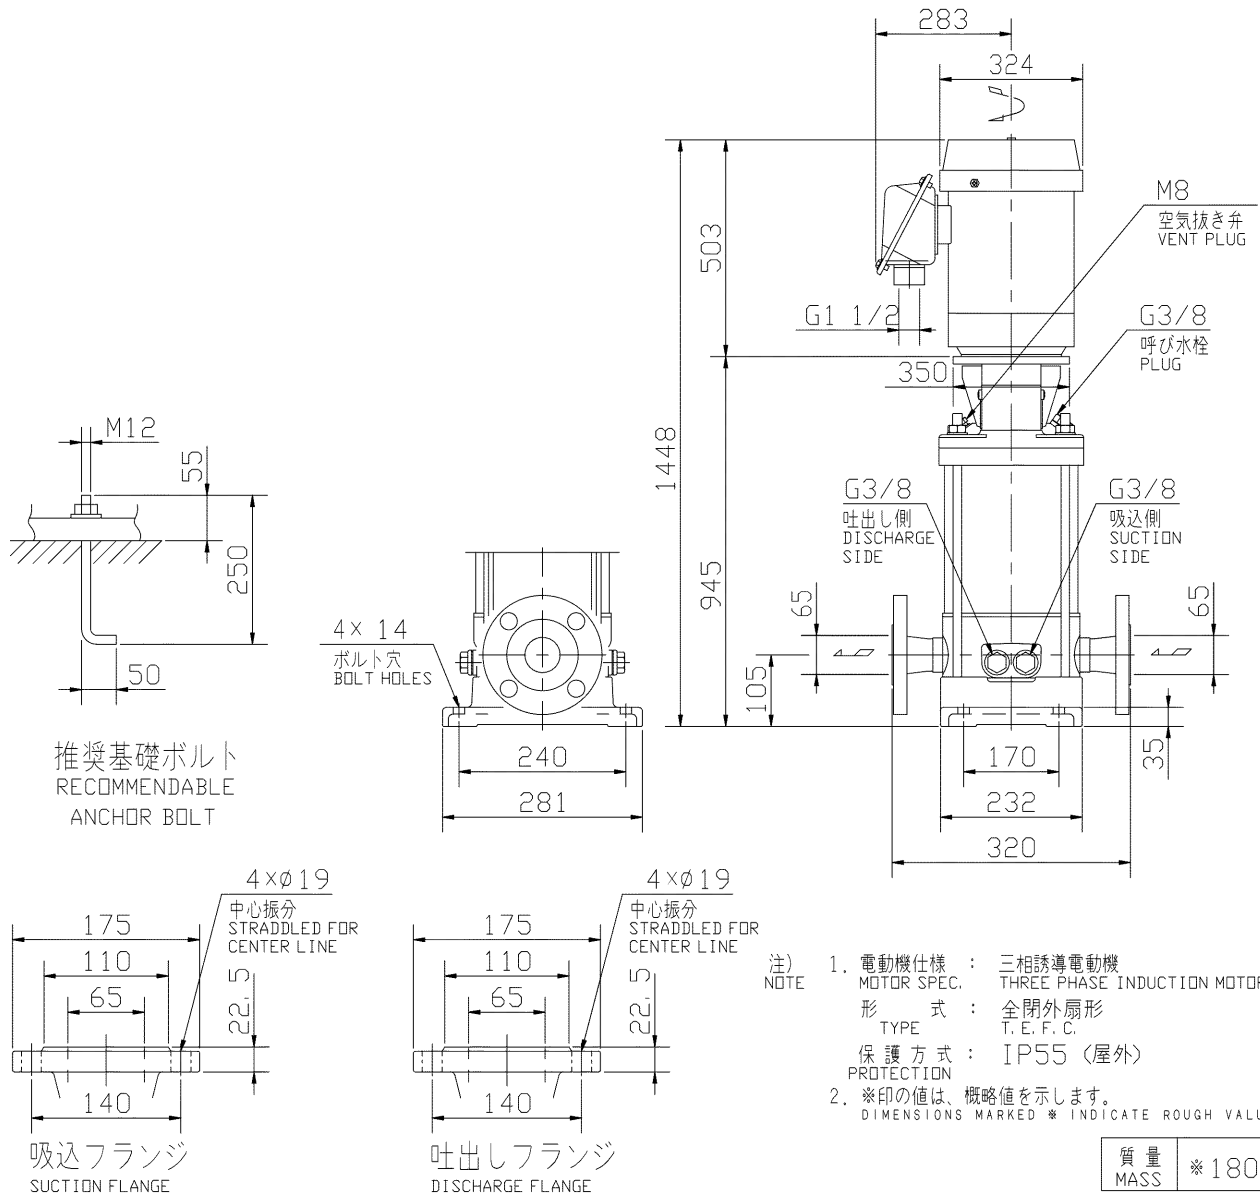

エバラEVMS/EVMSL型ステンレス製立形多段ポンプ
EBARA STAINLESS STEEL VERTICAL MULTI-STAGE PUMPS

トップランナーモータ搭載
with top runner motor

外形寸法図
DIMENSIONS

浸出性能基準適合品

機名 MODEL 65EVMSL6511

周波数 FREQUENCY 50 Hz

出力 OUTPUT

11 kW

御注文主 CUSTOMER				機器番号 ITEM NO.			
御使用先 FINAL USER				機器名称 ITEM NAME			
荏原製番 SER. NO.	機名 MODEL	吐出し量CAPACITY	全揚程TOTAL HEAD	同期速度SPEED	出力 OUTPUT	数量 QTY	
				min ⁻¹			

EBARA CORPORATION

図番 DWG. NO. D65EVMSL6511 000