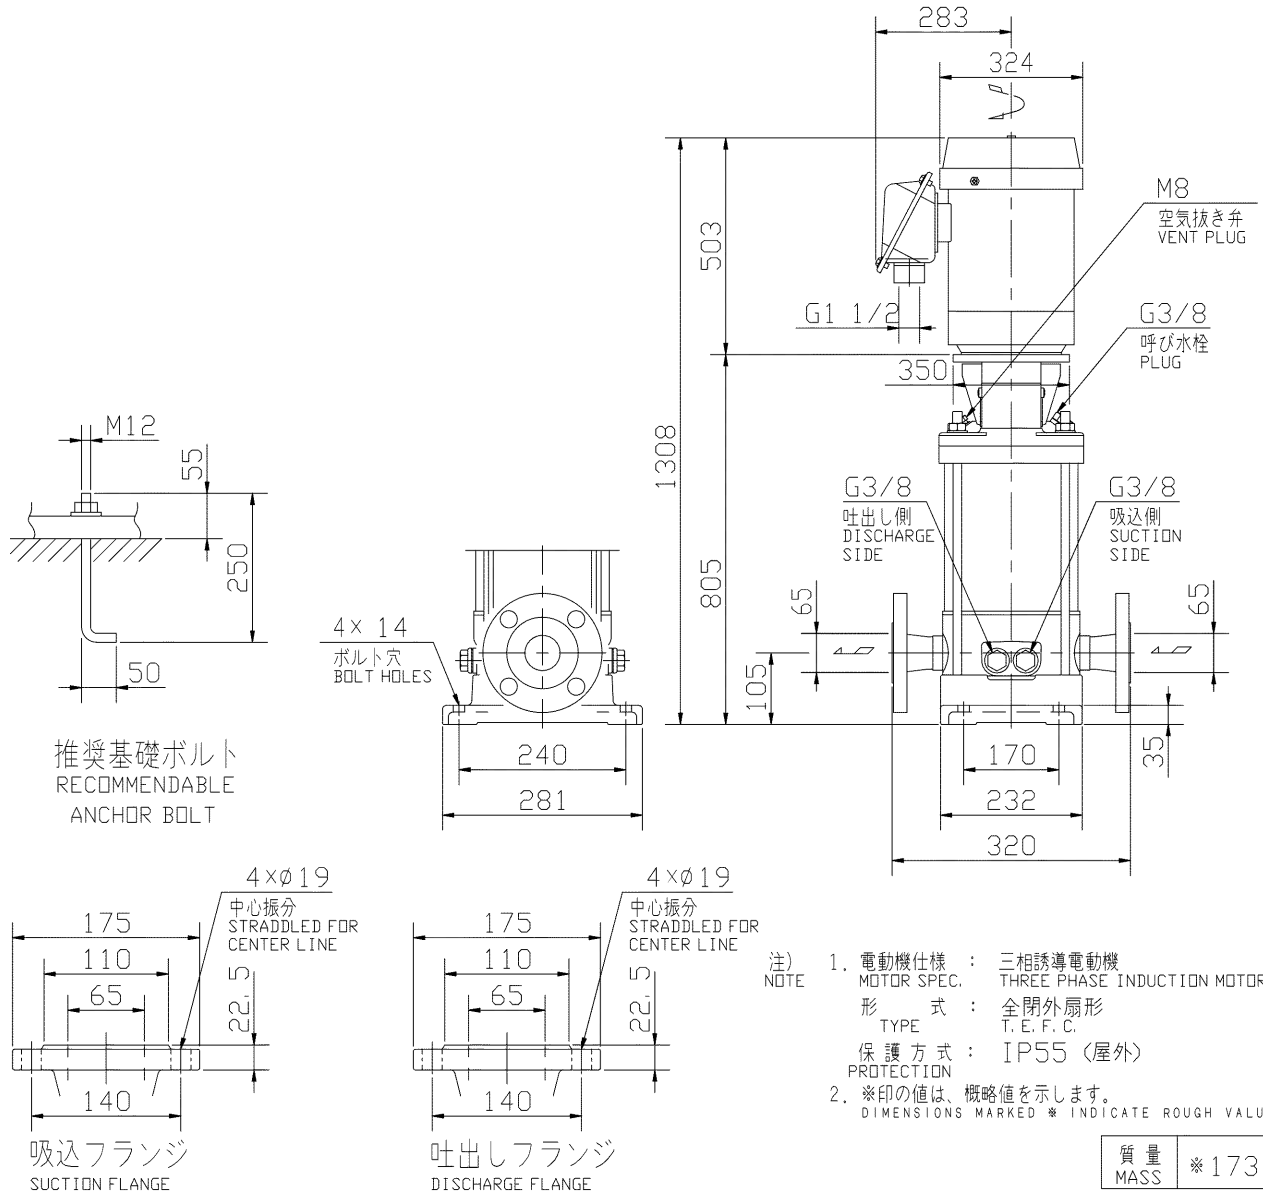

エバラEVMS/EVMSL型ステンレス製立形多段ポンプ  
EBARA STAINLESS STEEL VERTICAL MULTI-STAGE PUMPS

トップランナーモータ搭載  
with top runner motor

外形寸法図  
DIMENSIONS

浸出性能基準適合品

機名 MODEL 65EVMSL4611

周波数 FREQUENCY 60 Hz

出力 OUTPUT

11 kW

御注文主 CUSTOMER				機器番号 ITEM NO.			
御使用先 FINAL USER				機器名称 ITEM NAME			
荏原製番 SER. NO.	機名 MODEL	吐出し量CAPACITY	全揚程TOTAL HEAD	同期速度SPEED	出力 OUTPUT	数量 QTY	
				min <sup>-1</sup>			

EBARA CORPORATION

図番 DWG. NO. D65EVMSL4611 000