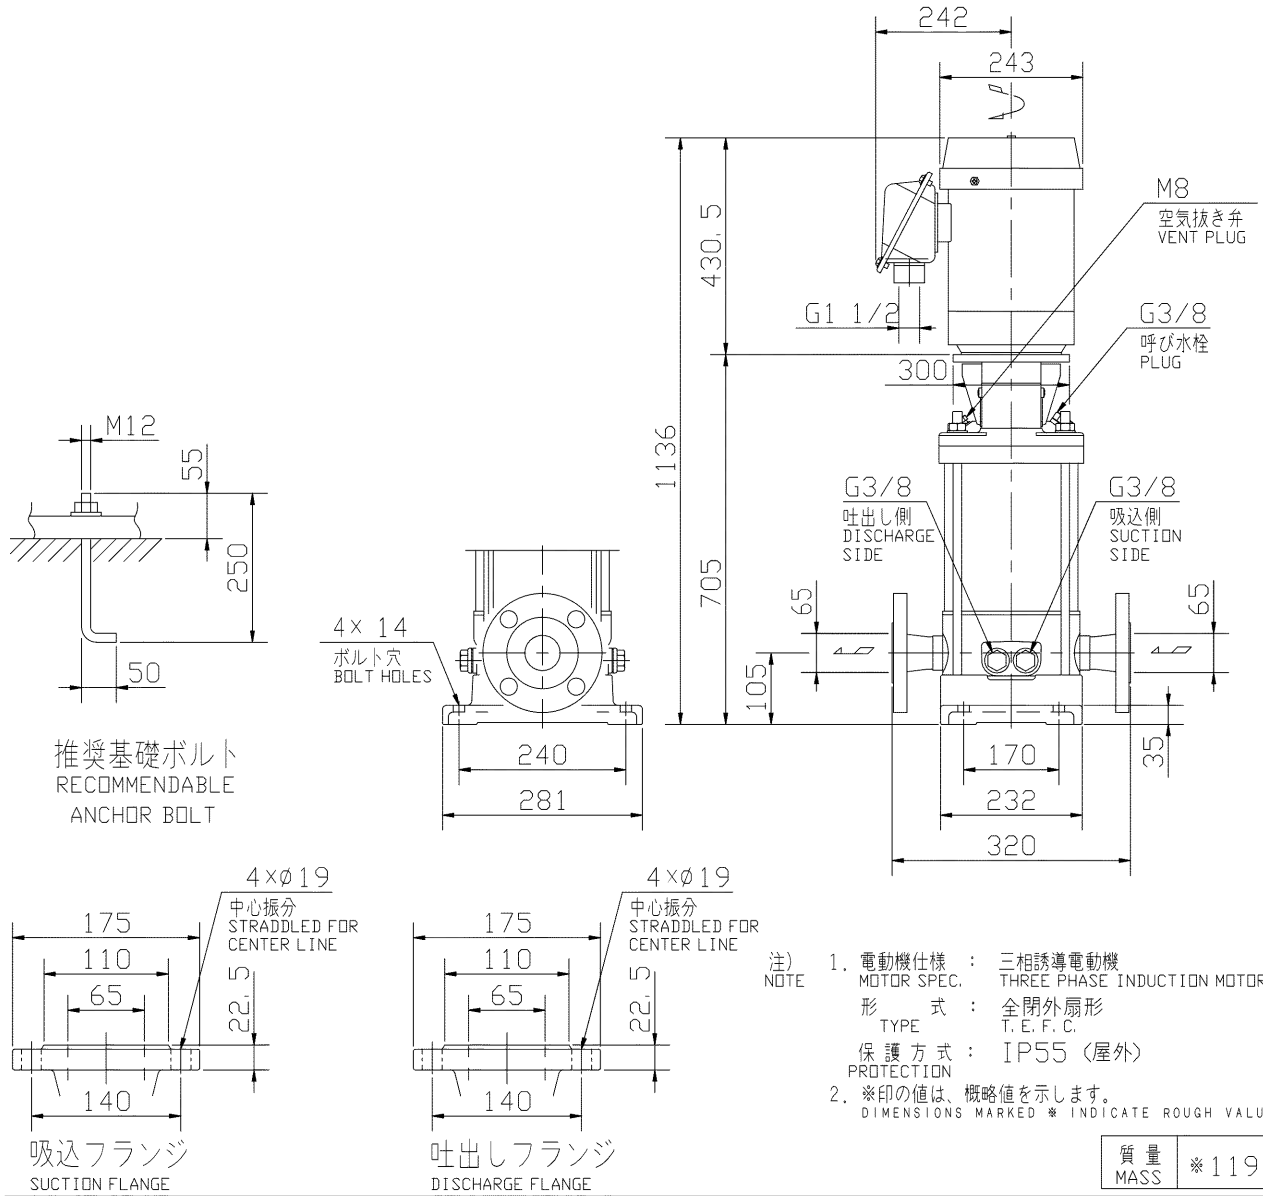

エバラEVMS/EVMSL型ステンレス製立形多段ポンプ  
EBARA STAINLESS STEEL VERTICAL MULTI-STAGE PUMPS

トップランナーモータ搭載  
with top runner motor

外形寸法図  
DIMENSIONS

浸出性能基準適合品

機名 MODEL 65EVMSL355.5

周波数 FREQUENCY 50 Hz

出力 OUTPUT

5.5 kW

御注文主 CUSTOMER				機器番号 ITEM NO.			
御使用先 FINAL USER				機器名称 ITEM NAME			
荏原製番 SER. NO.	機名 MODEL	吐出し量CAPACITY	全揚程TOTAL HEAD	同期速度SPEED	出力 OUTPUT	数量 QTY	
				min <sup>-1</sup>			

EBARA CORPORATION

図番 DWG. NO. D65EVMSL355.5 000