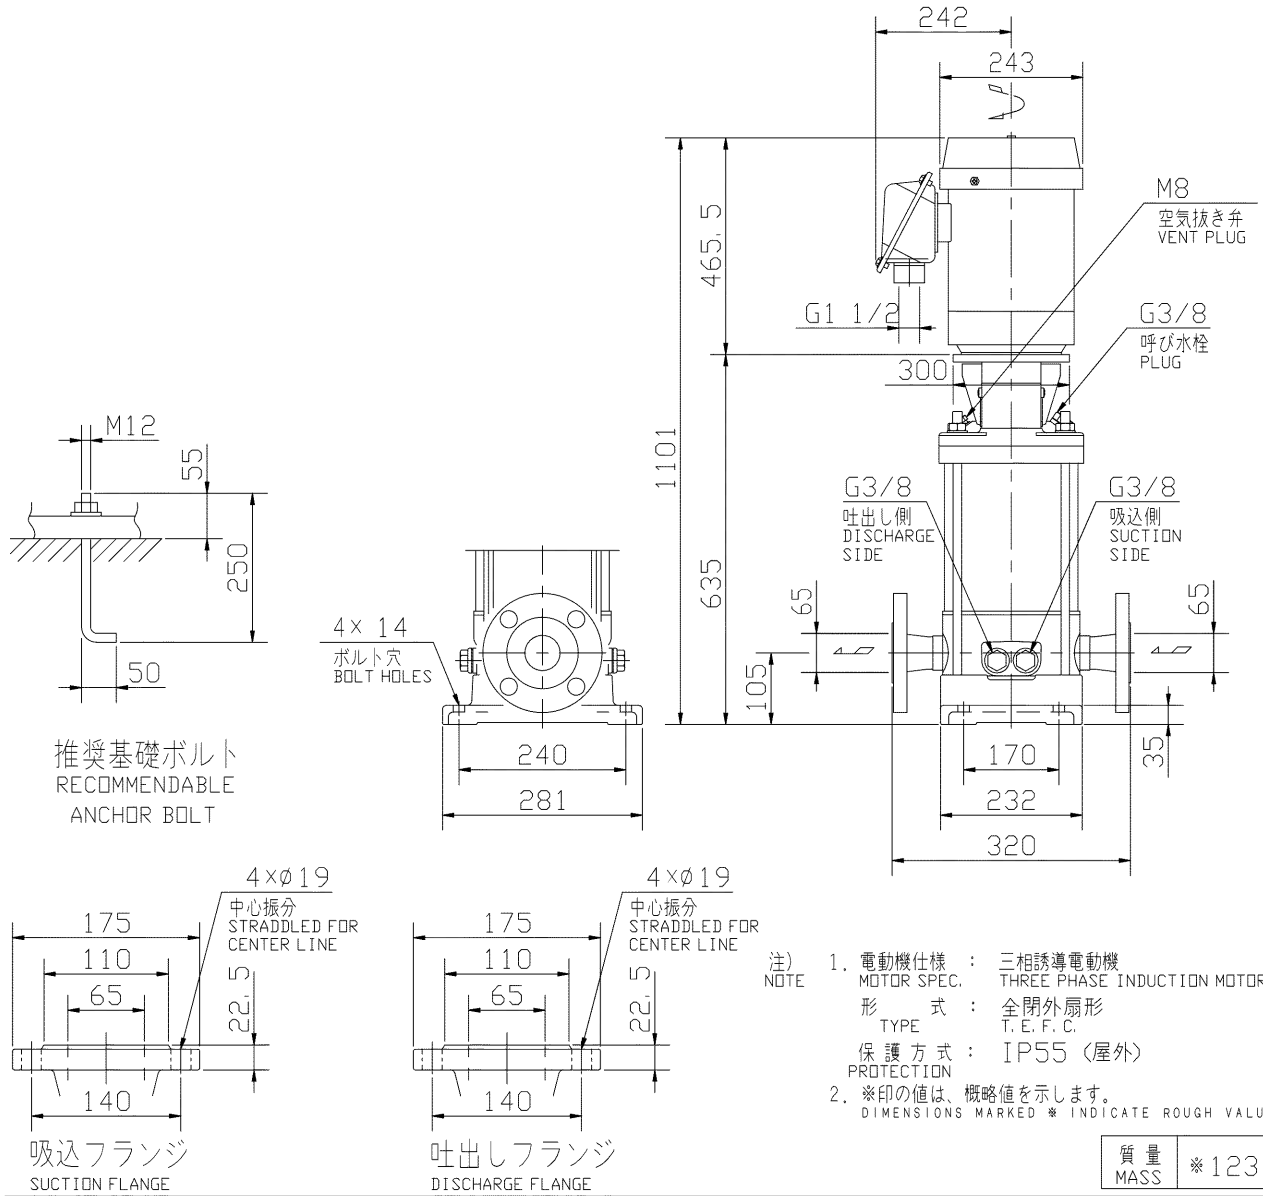

エバラEVMS/EVMSL型ステンレス製立形多段ポンプ
EBARA STAINLESS STEEL VERTICAL MULTI-STAGE PUMPS

トップランナーモータ搭載
with top runner motor

外形寸法図
DIMENSIONS

浸出性能基準適合品

機名 MODEL 65EVMSL267.5

周波数 FREQUENCY 60 Hz

出力 OUTPUT

7.5 kW

御注文主 CUSTOMER				機器番号 ITEM NO.			
御使用先 FINAL USER				機器名称 ITEM NAME			
荏原製番 SER. NO.	機名 MODEL	吐出し量CAPACITY	全揚程TOTAL HEAD	同期速度SPEED	出力 OUTPUT	数量 QTY	
				min ⁻¹			

EBARA CORPORATION

図番 DWG. NO. D65EVMSL267.5 000