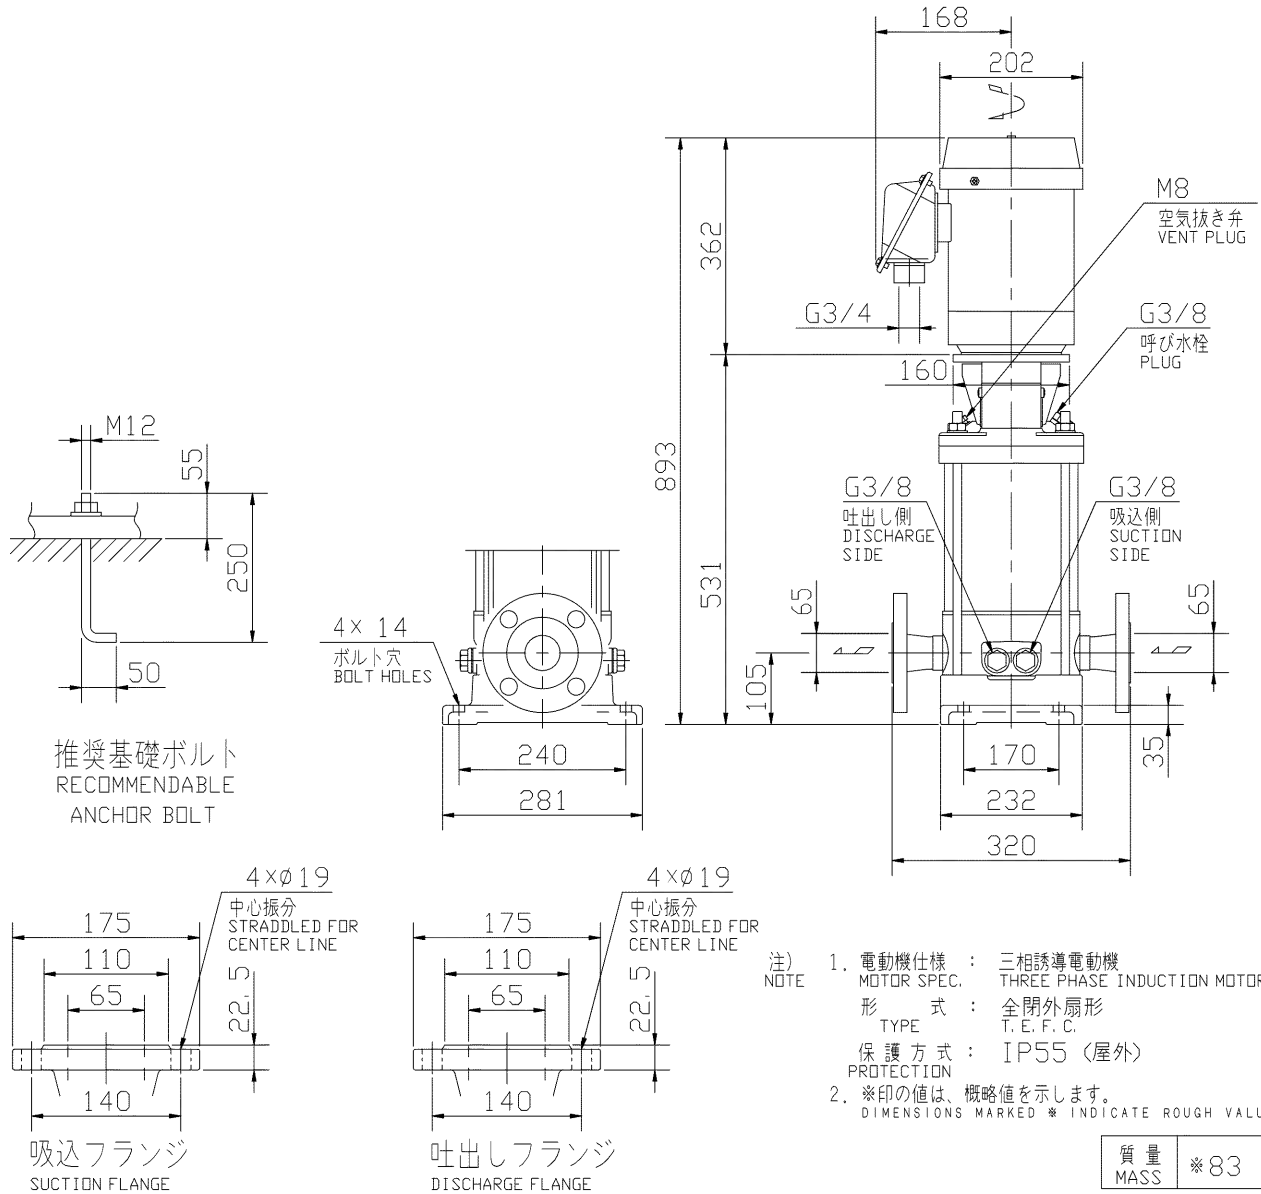

エバラEVMS/EVMSL型ステンレス製立形多段ポンプ
EBARA STAINLESS STEEL VERTICAL MULTI-STAGE PUMPS

トップランナーモータ搭載
with top runner motor

外形寸法図
DIMENSIONS

浸出性能基準適合品

機名 MODEL 65EVMSL254.0

周波数 FREQUENCY 50 Hz

出力 OUTPUT

4 kW

御注文主 CUSTOMER				機器番号 ITEM NO.			
御使用先 FINAL USER				機器名称 ITEM NAME			
荏原製番 SER. NO.	機名 MODEL	吐出し量CAPACITY	全揚程TOTAL HEAD	同期速度SPEED	出力 OUTPUT	数量 QTY	
				min ⁻¹			

EBARA CORPORATION

図番 DWG. NO. D65EVMSL254.0 000