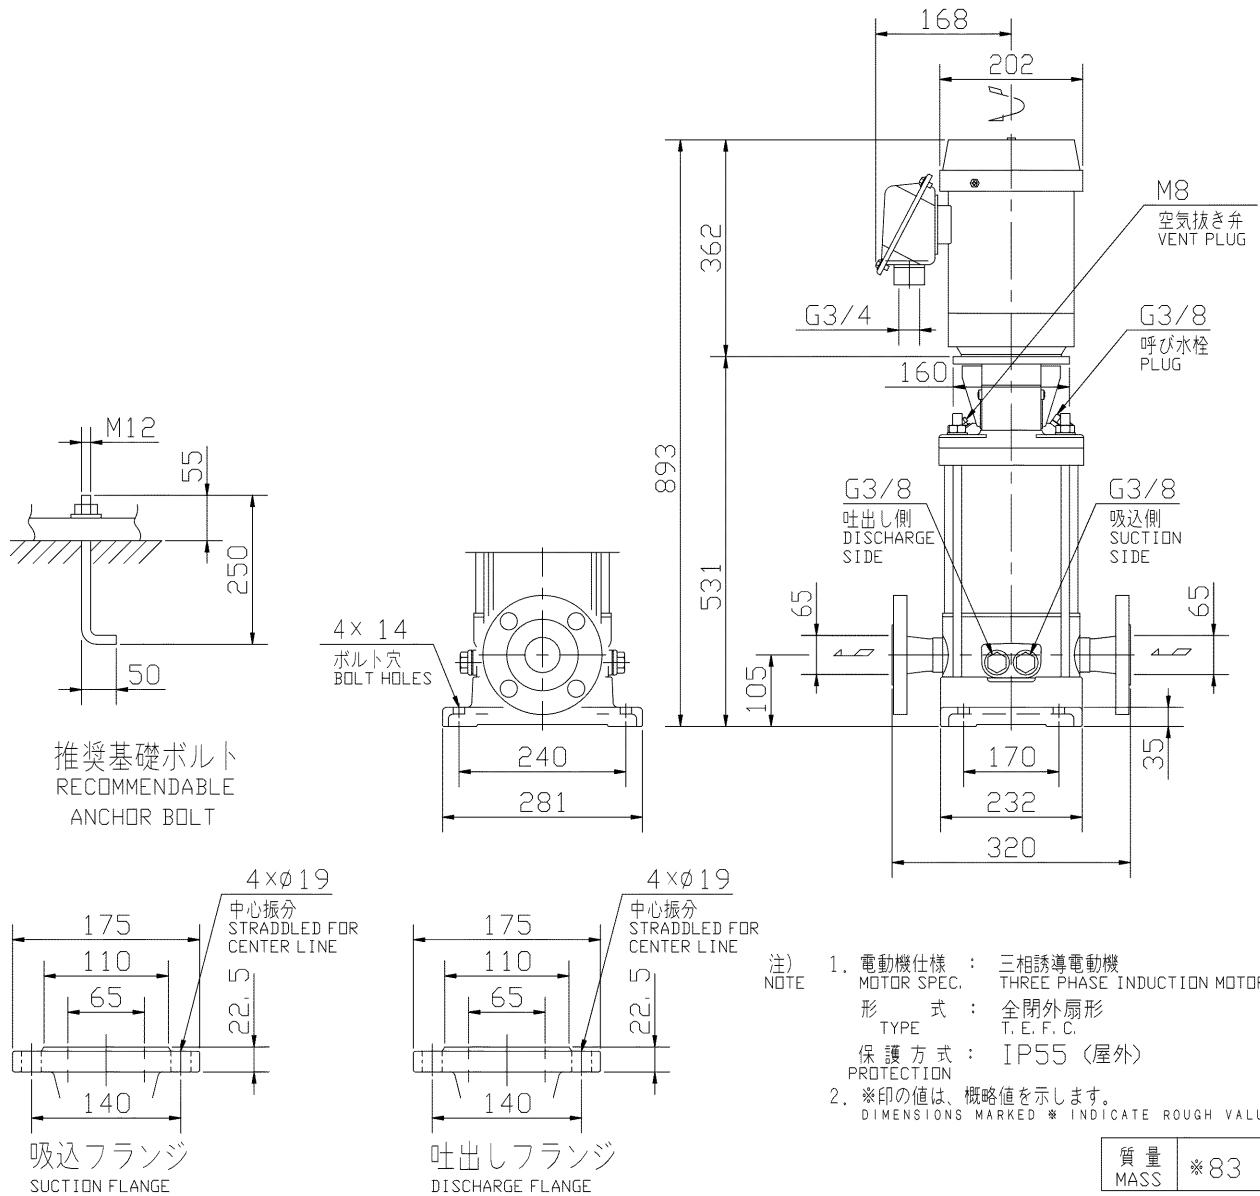

エバラEVMS/EVMSL型ステンレス製立形多段ポンプ  
EBARA STAINLESS STEEL VERTICAL MULTI-STAGE PUMPS

トップランナーモータ搭載  
with top runner motor

外形寸法図  
DIMENSIONS

浸出性能基準適合品

機名 MODEL 65EVMSL253.0

周波数 FREQUENCY 50 Hz

出力 OUTPUT

3 kW

御注文主 CUSTOMER				機器番号 ITEM NO.			
御使用先 FINAL USER				機器名称 ITEM NAME			
荏原製番 SER. NO.	機名 MODEL	吐出し量CAPACITY	全揚程TOTAL HEAD	同期速度SPEED	出力 OUTPUT	数量 QTY	
				min <sup>-1</sup>			

EBARA CORPORATION

図番 DWG. NO. D65EVMSL253.0 000