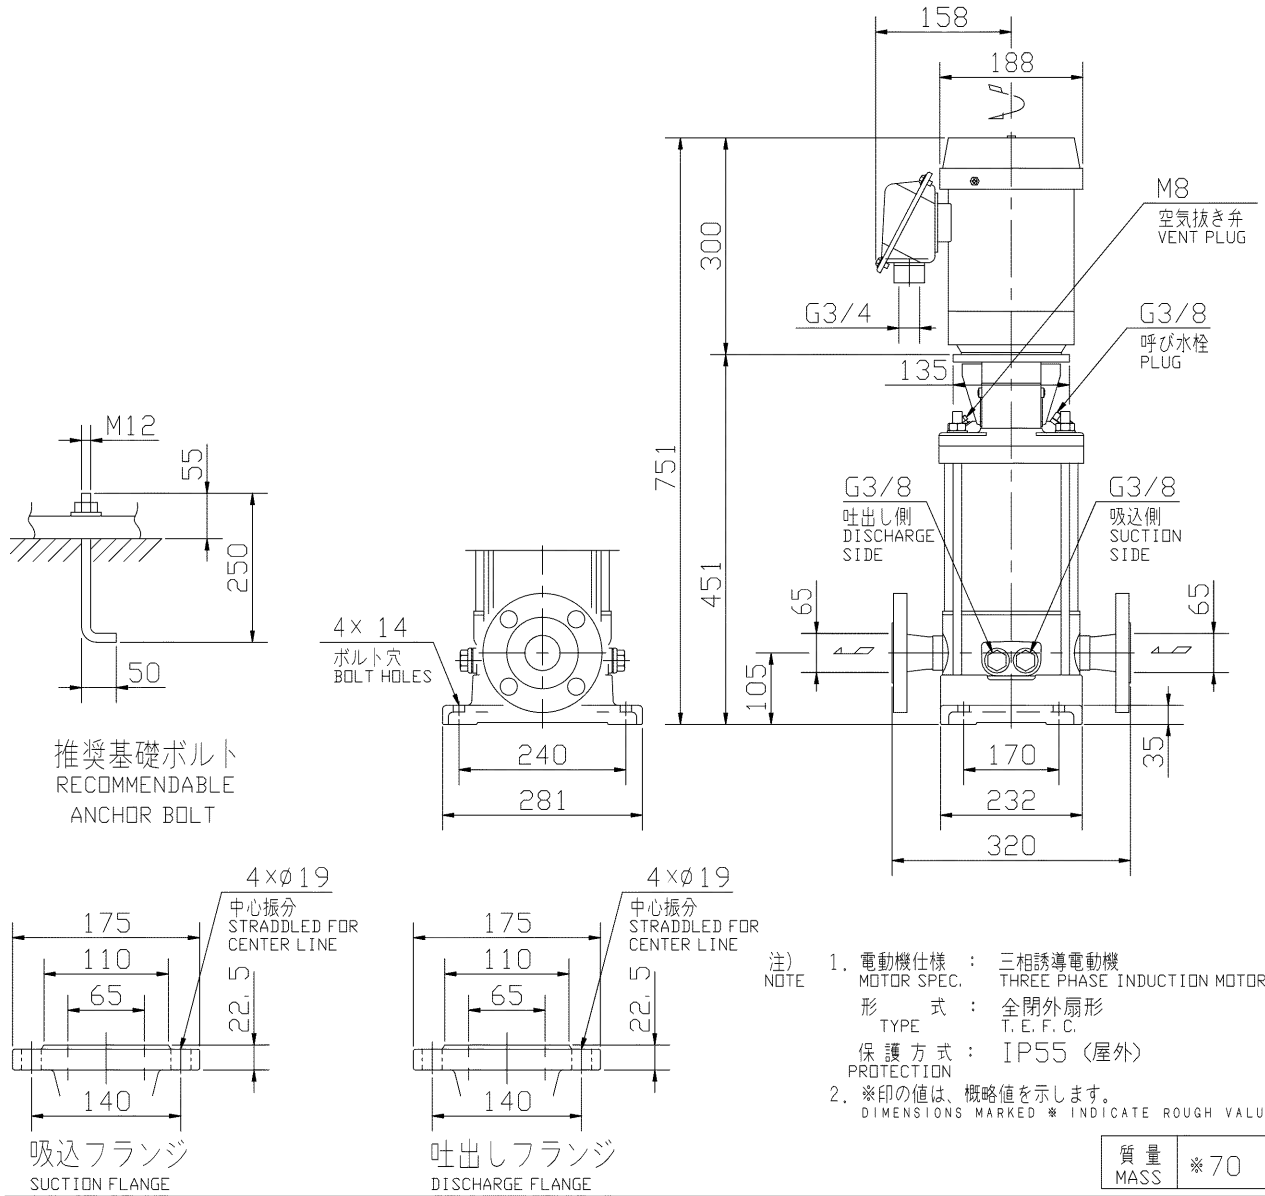

エバラEVMS/EVMSL型ステンレス製立形多段ポンプ
EBARA STAINLESS STEEL VERTICAL MULTI-STAGE PUMPS

トップランナーモータ搭載
with top runner motor

外形寸法図
DIMENSIONS

浸出性能基準適合品

機名 MODEL 65EVMSL152.2

周波数 FREQUENCY 50 Hz

出力 OUTPUT

2.2 kW

御注文主 CUSTOMER				機器番号 ITEM NO.			
御使用先 FINAL USER				機器名称 ITEM NAME			
荏原製番 SER. NO.	機名 MODEL	吐出し量CAPACITY	全揚程TOTAL HEAD	同期速度SPEED	出力 OUTPUT	数量 QTY	
				min ⁻¹			

EBARA CORPORATION

図番 DWG. NO. D65EVMSL152.2 000