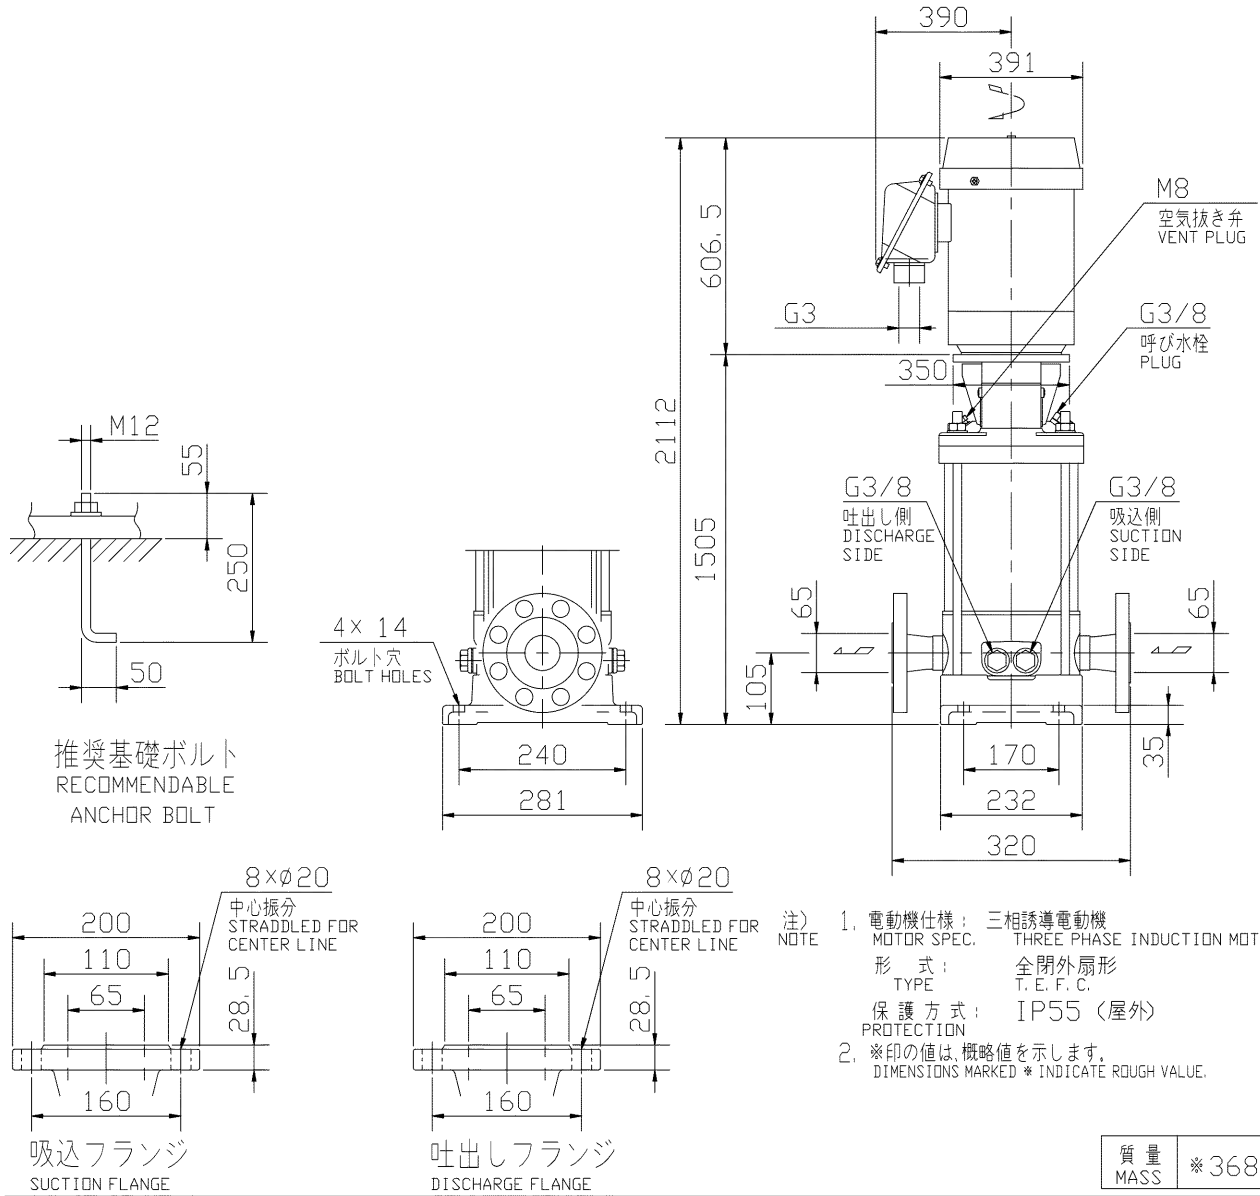

外形寸法図  
DIMENSIONS

浸出性能基準適合品

機名 MODEL 65EVMSL14530

周波数 FREQUENCY 50 Hz

出力 OUTPUT

30 kW

標準附属品 STANDARD ACCESSORIES			特別附属品 SPECIAL ACCESSORIES			電動機 MOTOR		特殊仕様 SPECIAL SPEC.	
1	8		1			周波数 Hz	Hz		
2	9		2			電圧 V	V		
3	10		3			出力 kW	kW		
4	11		4			形式 TYPE			
5	12		5			メーカー MAKER			
6	13		6						
7	14		7						

御注文主 CUSTOMER				機器番号 ITEM NO.			
御使用先 FINAL USER				機器名称 ITEM NAME			
荏原製番 SER. NO.	機名 MODEL	吐出し量CAPACITY	全揚程TOTAL HEAD	同期速度SPEED	出力 OUTPUT	数量 QTY	
				min <sup>-1</sup>			