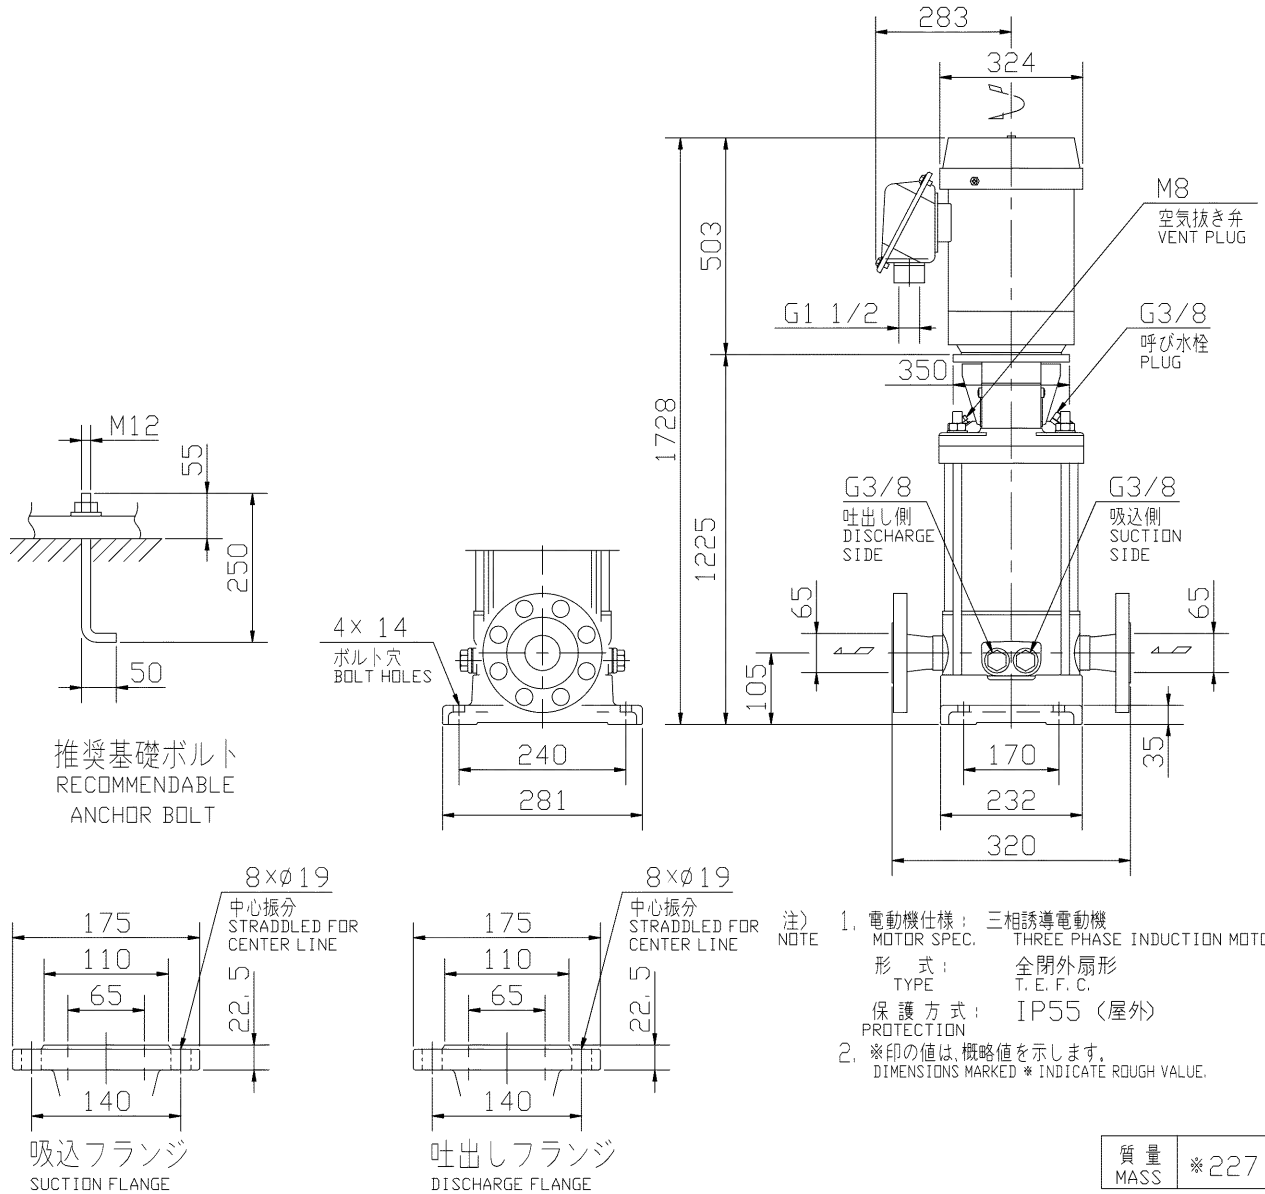

エバラEVMS/EVMSL型ステンレス製立形多段ポンプ
EBARA STAINLESS STEEL VERTICAL MULTI-STAGE PUMPS

トップランナーモーター搭載
with top runner motor

外形寸法図
DIMENSIONS

浸出性能基準適合品

機名 MODEL 65EVMSL10518

周波数 FREQUENCY 50 Hz

出力 OUTPUT 18.5 kW

標準附属品 STANDARD ACCESSORIES			特別附属品 SPECIAL ACCESSORIES			電動機 MOTOR		特殊仕様 SPECIAL SPEC.	
1		8	1			周波数 Hz		Hz	
2		9	2			電圧 V		V	
3		10	3			出力 kW		kW	
4		11	4			形式 TYPE			
5		12	5			メーカー MAKER			
6		13	6						
7		14	7						

御注文主 CUSTOMER				機器番号 ITEM NO.			
御使用先 FINAL USER				機器名称 ITEM NAME			
荏原製番 SER. NO.	機名 MODEL	吐出し量 CAPACITY	全揚程 TOTAL HEAD	同期速度 SPEED	出力 OUTPUT	数量 QTY	
				min ⁻¹			

EBARA CORPORATION

図番 DWG. NO. D65EVMSL10518 000

MEVMS-DO51

000
260423
A4-301