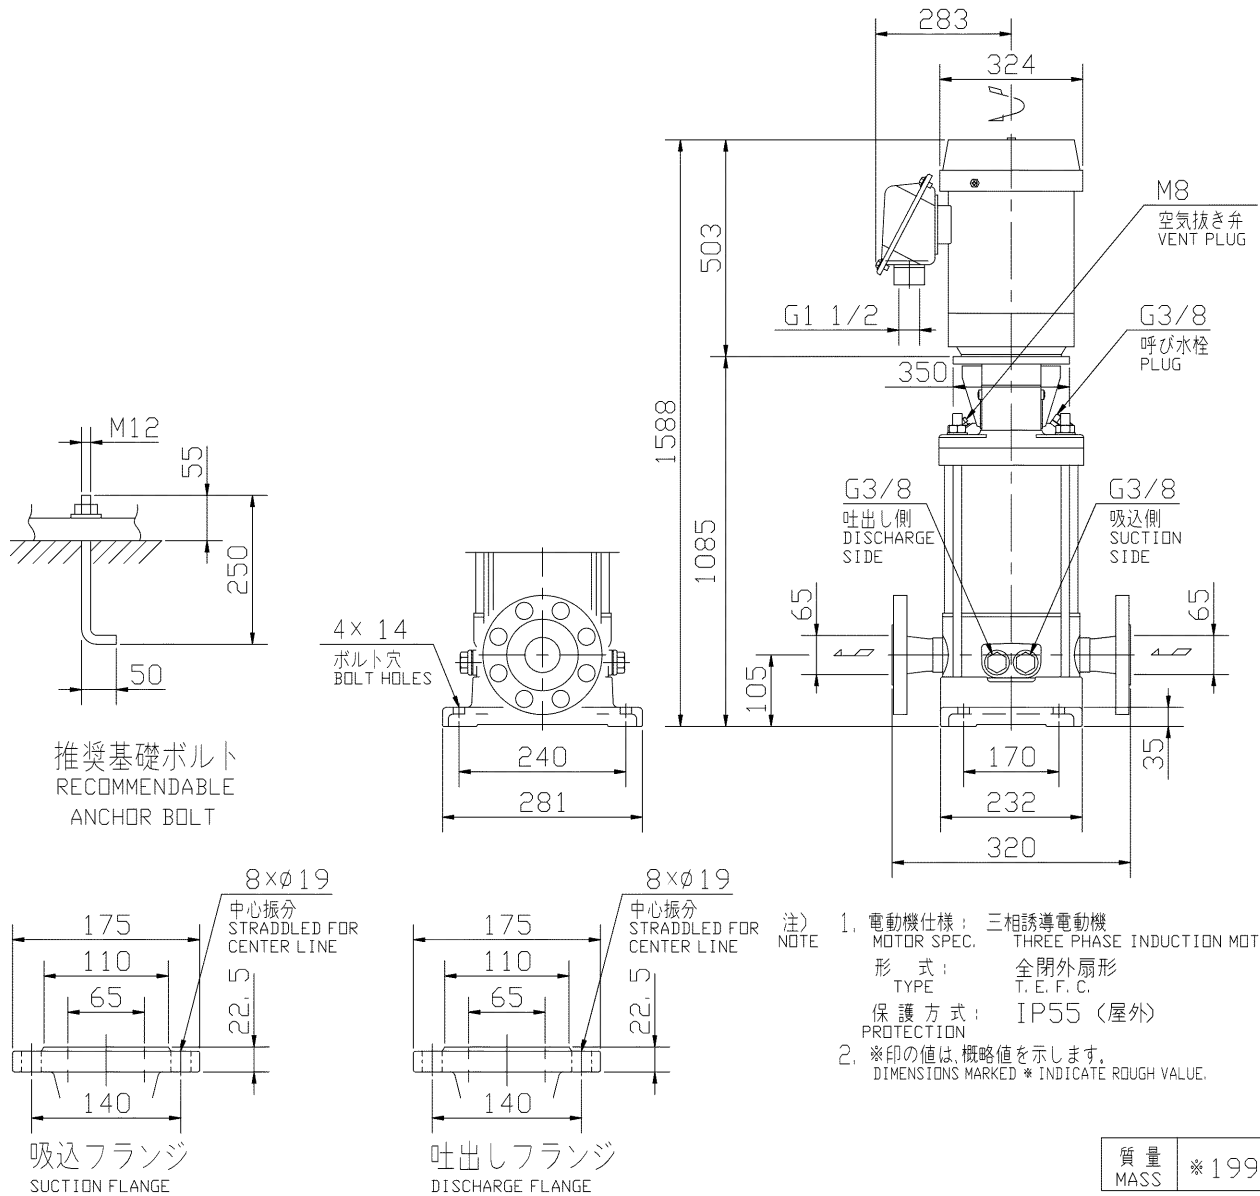

エバラEVMS/EVMSL型ステンレス製立形多段ポンプ
EBARA STAINLESS STEEL VERTICAL MULTI-STAGE PUMPS

トップランナーモーター搭載
with top runner motor

外形寸法図
DIMENSIONS

浸出性能基準適合品

機名 MODEL 65EVMS8515

周波数 FREQUENCY 50 Hz

出力 OUTPUT

15 kW

御注文主 CUSTOMER				機器番号 ITEM NO.			
御使用先 FINAL USER				機器名称 ITEM NAME			
荏原製番 SER. NO.	機名 MODEL	吐出し量CAPACITY	全揚程TOTAL HEAD	同期速度SPEED	出力 OUTPUT	数量 QTY	
				min ⁻¹			

EBARA CORPORATION

図番 DWG. NO. D65EVMS8515 000